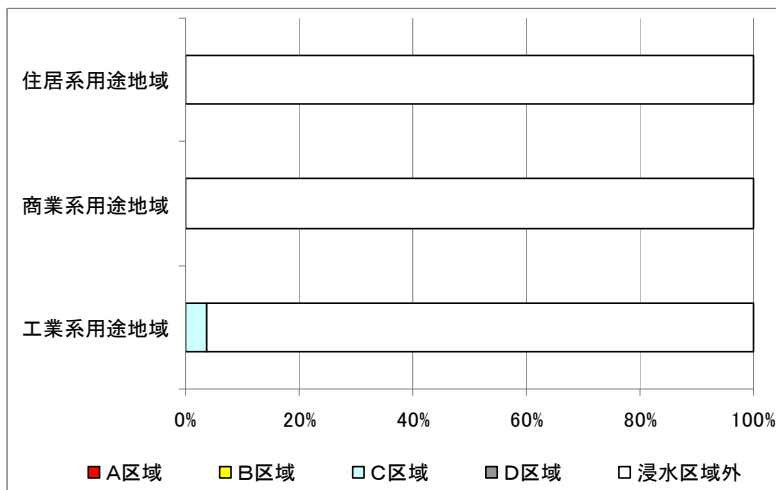

■大綱白里町

○用途地域と建物被災区域

○用途地域別の被災状況区別面積割合

※住居系用途地域: 第一(二)種低層(中高層)住居
 専用地域、第一(二)種住居地域、準住居地域
 商業系用途地域: 近隣商業地域、商業地域
 工業系用途地域: 準工業地域、工業地域、工業専
 用地域