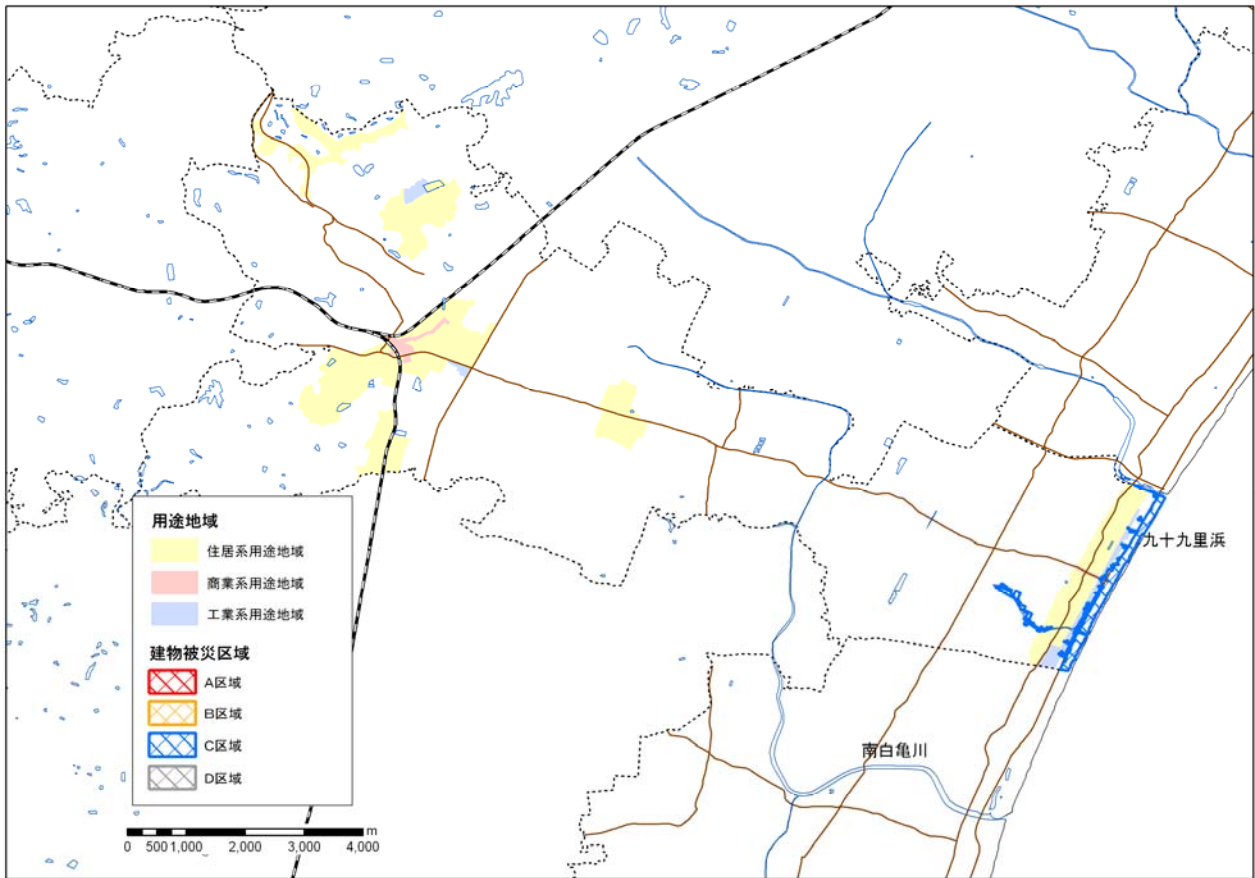

■大綱白里町

○用途地域と建物被災区域

○用途地域別の被災状況区別面積割合

※住居系用途地域: 第一(二)種低層(中高層)住居
 専用地域、第一(二)種住居地域、準住居地域
 商業系用途地域: 近隣商業地域、商業地域
 工業系用途地域: 準工業地域、工業地域、工業専
 用地域