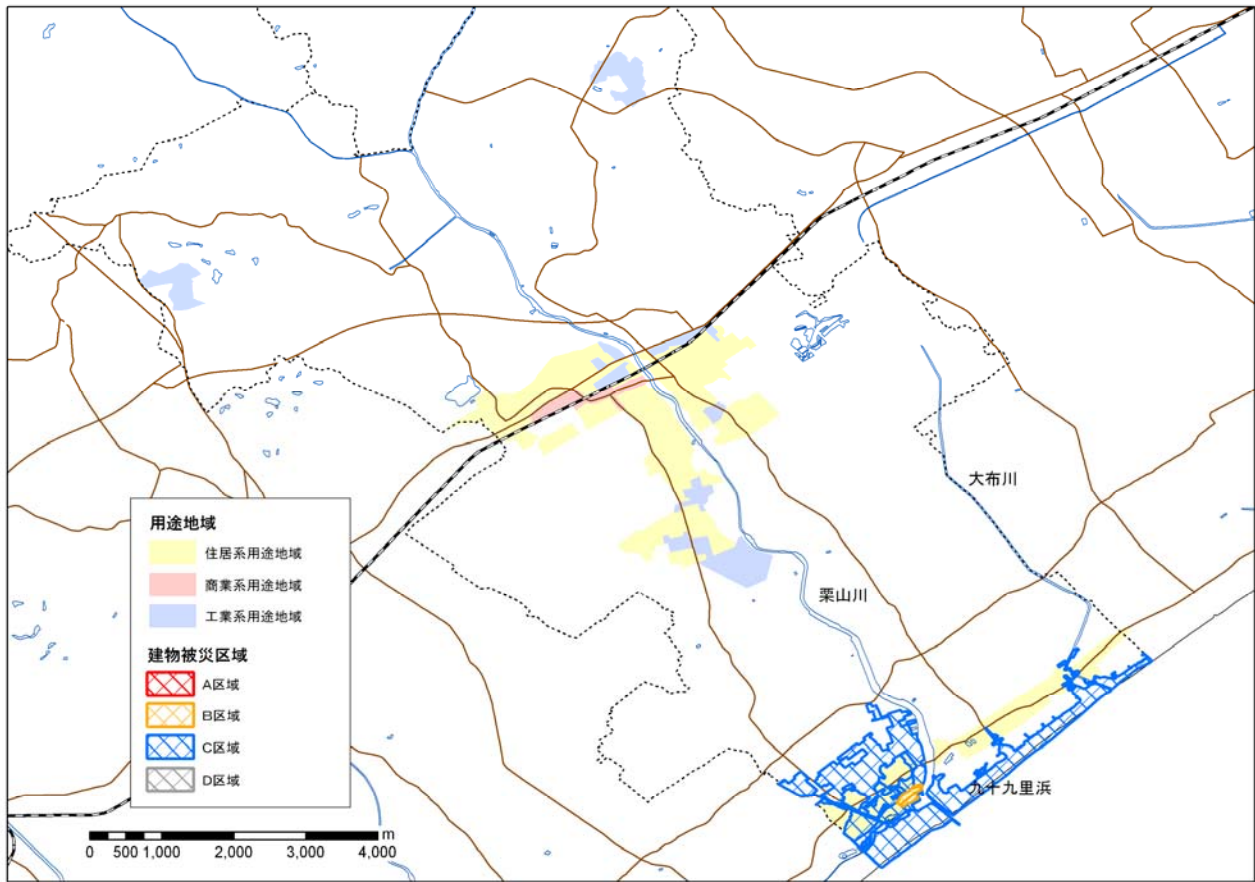

■横芝光町

○用途地域と建物被災区域

○用途地域別の被災状況区別面積割合

※住居系用途地域:第一(二)種低層(中高層)住居
専用地域、第一(二)種住居地域、準住居地域
商業系用途地域:近隣商業地域、商業地域
工業系用途地域:準工業地域、工業地域、工業専
用地域