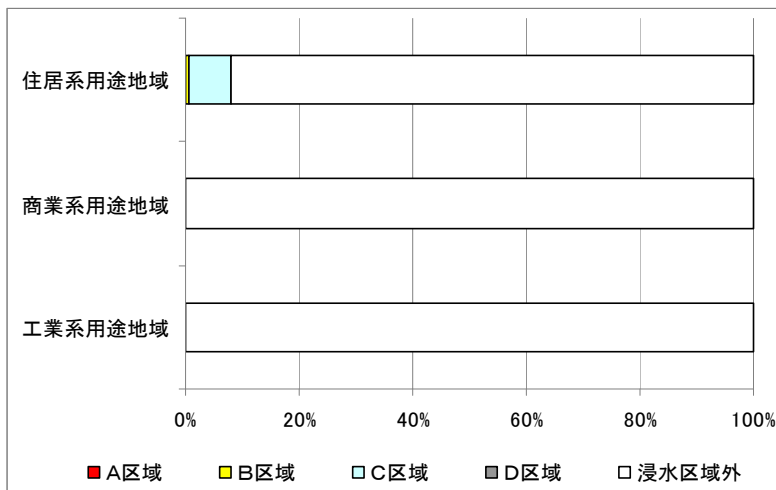

■横芝光町

○用途地域と建物被災区域

○用途地域別の被災状況区別面積割合

※住居系用途地域:第一(二)種低層(中高層)住居
専用地域、第一(二)種住居地域、準住居地域
商業系用途地域:近隣商業地域、商業地域
工業系用途地域:準工業地域、工業地域、工業専
用地域