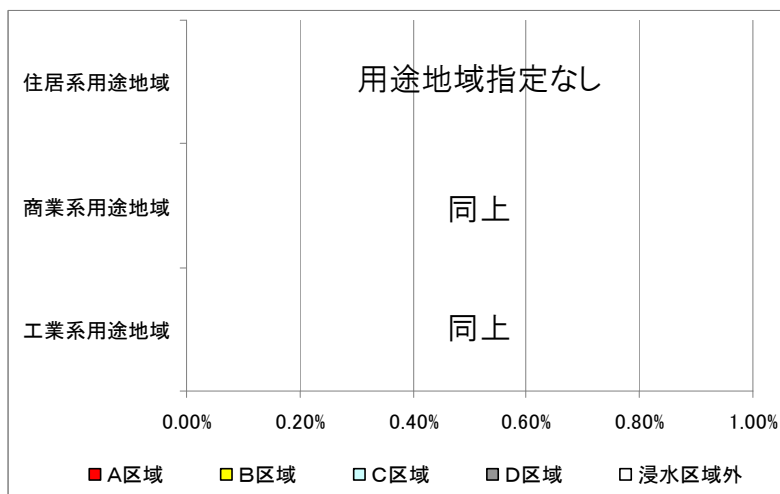

■ 広野町

○ 用途地域と建物被災区域

○ 用途地域別の被災状況区別面積割合

※住居系用途地域：第一(二)種低層(中高層)住居
 専用地域、第一(二)種住居地域、準住居地域
 商業系用途地域：近隣商業地域、商業地域
 工業系用途地域：準工業地域、工業地域、工業専
 用地域