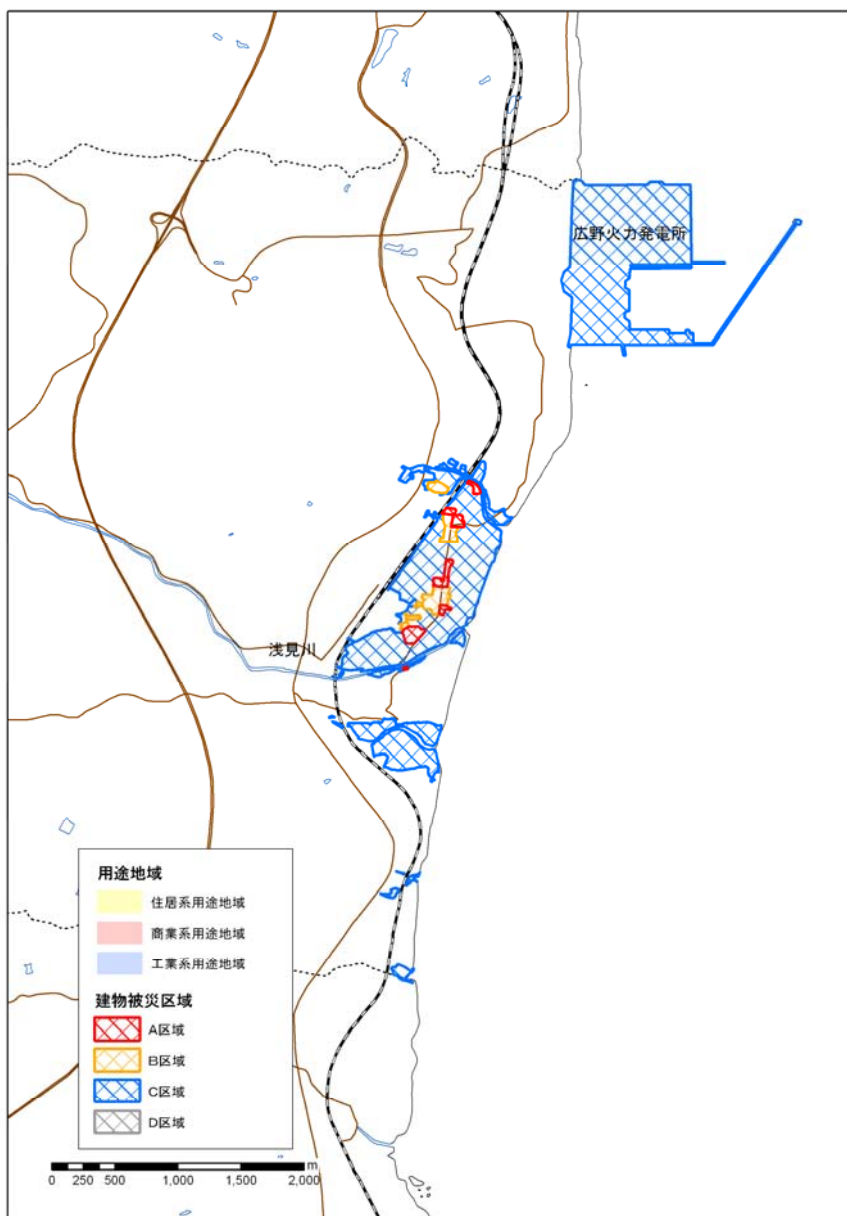

■ 広野町

○ 用途地域と建物被災区域

○ 用途地域別の被災状況区別面積割合

※住居系用途地域：第一(二)種低層(中高層)住居
 専用地域、第一(二)種住居地域、準住居地域
 商業系用途地域：近隣商業地域、商業地域
 工業系用途地域：準工業地域、工業地域、工業専
 用地域