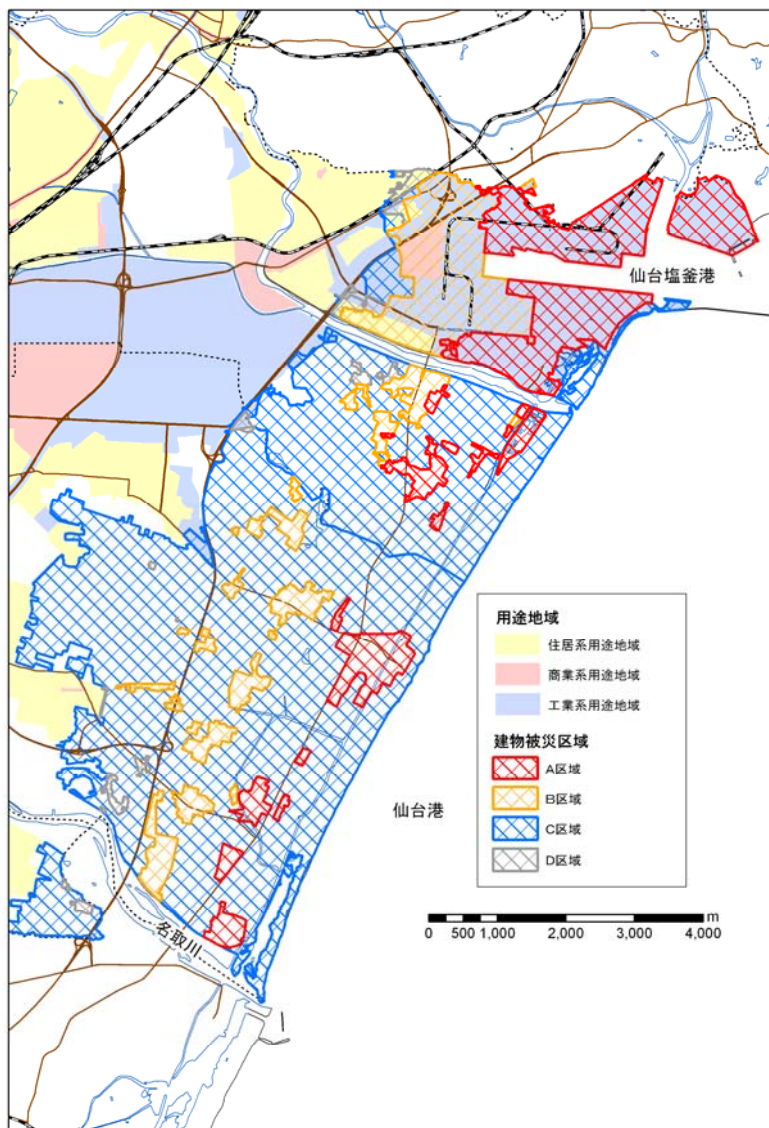

■ 仙台市

○ 用途地域と建物被災区域

○ 用途地域別の被災状況区別面積割合

※住居系用途地域：第一(二)種低層(中高層)住居
 専用地域、第一(二)種住居地域、準住居地域
 商業系用途地域：近隣商業地域、商業地域
 工業系用途地域：準工業地域、工業地域、工業専
 用地域