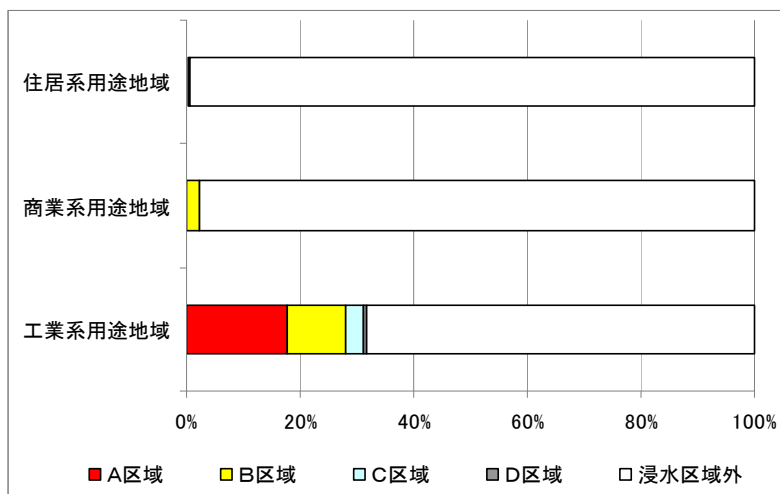

■ 仙台市

○ 用途地域と建物被災区域

○ 用途地域別の被災状況区別面積割合

※住居系用途地域：第一(二)種低層(中高層)住居
 専用地域、第一(二)種住居地域、準住居地域
 商業系用途地域：近隣商業地域、商業地域
 工業系用途地域：準工業地域、工業地域、工業専
 用地域