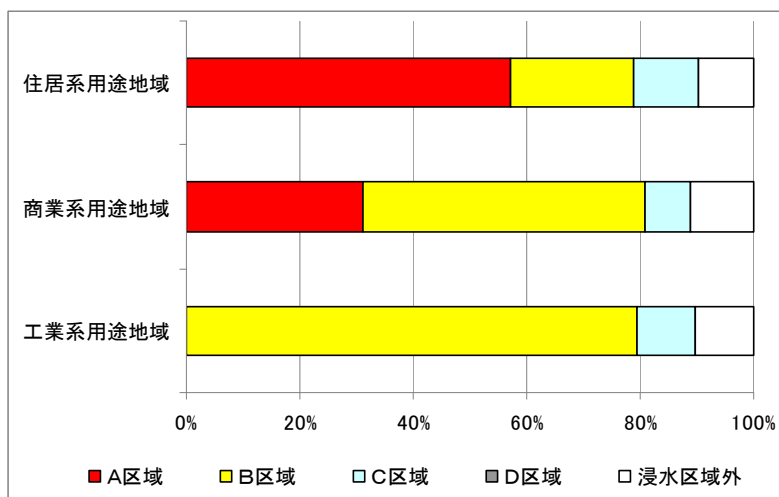

■野田村

○用途地域と建物被災区域

○用途地域別の被災状況区別面積割合

※住居系用途地域：第一(二)種低層(中高層)住居専用地域、第一(二)種住居地域、準住居地域
 商業系用途地域：近隣商業地域、商業地域
 工業系用途地域：準工業地域、工業地域、工業専用地域