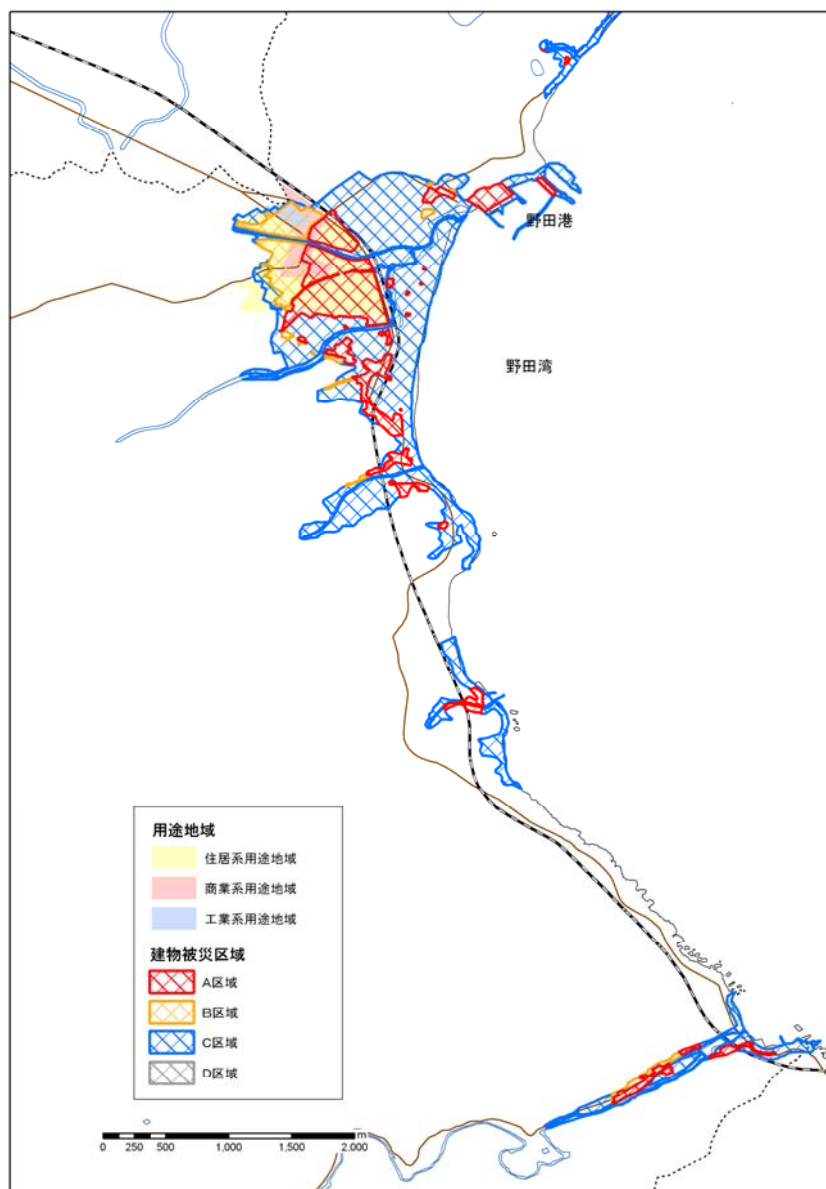

■野田村

○用途地域と建物被災区域

○用途地域別の被災状況区別面積割合

※住居系用途地域：第一(二)種低層(中高層)住居専用地域、第一(二)種住居地域、準住居地域
 商業系用途地域：近隣商業地域、商業地域
 工業系用途地域：準工業地域、工業地域、工業専用地域