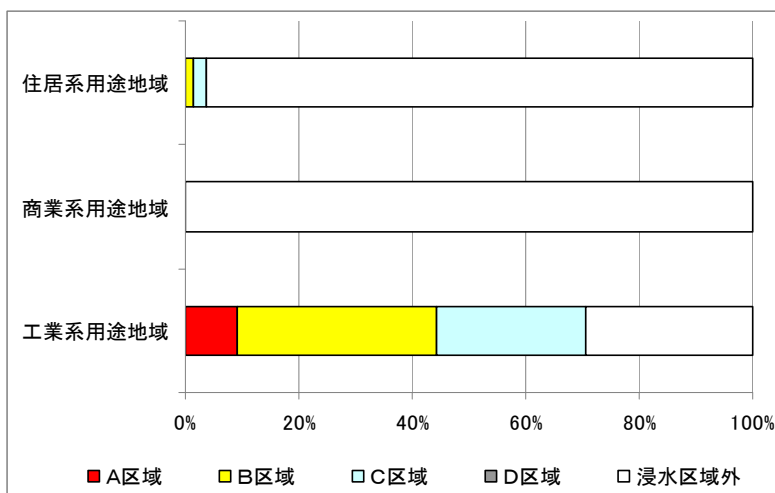

■久慈市

○用途地域と建物被災区域

○用途地域別の被災状況区別面積割合

※住居系用途地域:第一(二)種低層(中高層)住居専用地域、第一(二)種住居地域、準住居地域
 商業系用途地域:近隣商業地域、商業地域
 工業系用途地域:準工業地域、工業地域、工業専用地域