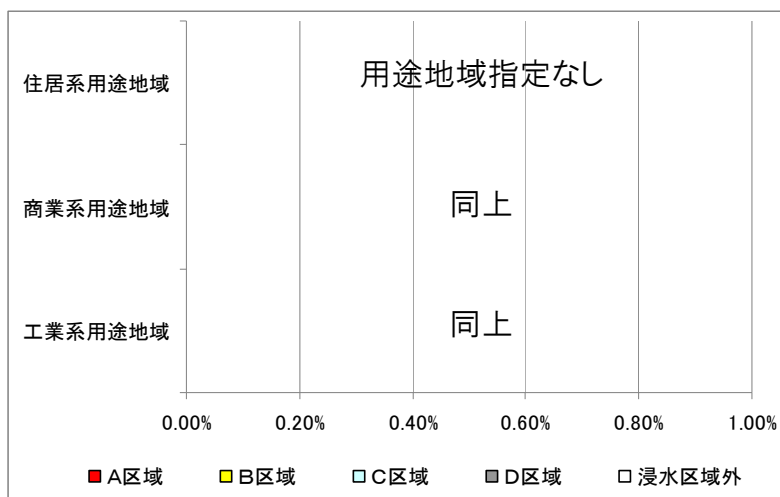

■洋野町

○用途地域と建物被災区域

○用途地域別の被災状況区別面積割合

※住居系用途地域：第一(二)種低層(中高層)住居  
 専用地域、第一(二)種住居地域、準住居地域  
 商業系用途地域：近隣商業地域、商業地域  
 工業系用途地域：準工業地域、工業地域、工業専  
 用地域