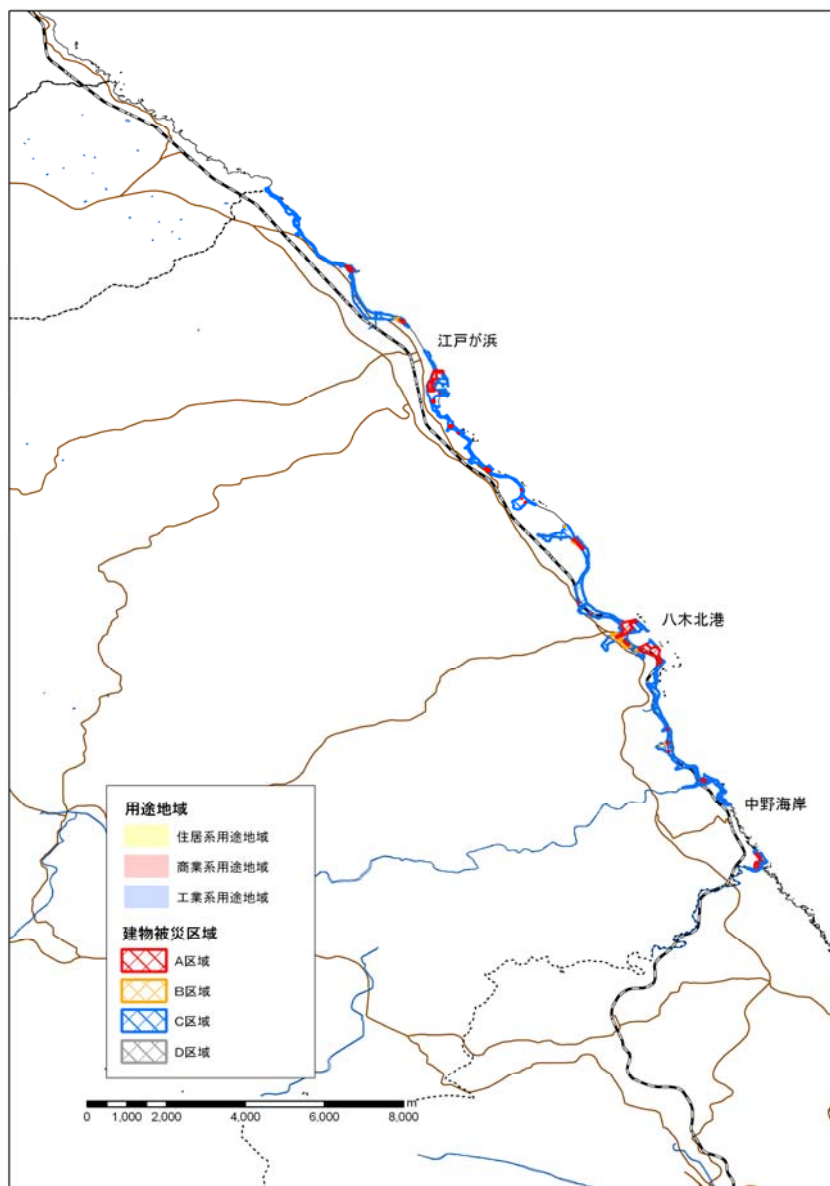

■洋野町

○用途地域と建物被災区域

○用途地域別の被災状況区別面積割合

※住居系用途地域：第一(二)種低層(中高層)住居  
 専用地域、第一(二)種住居地域、準住居地域  
 商業系用途地域：近隣商業地域、商業地域  
 工業系用途地域：準工業地域、工業地域、工業専  
 用地域