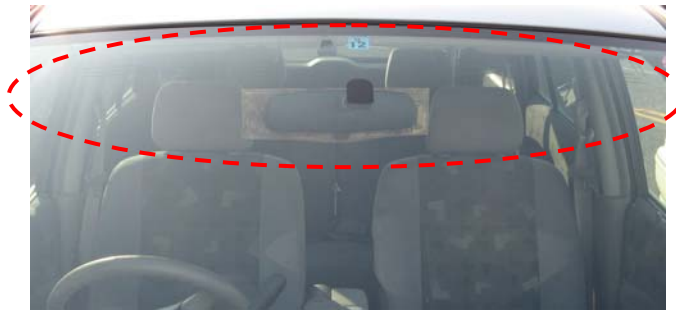

不具合箇所説明図

【正面から見た図】

【車内から見た図】

【不具合発生箇所】
地上デジタルテレビチューナー
リモコン受光部