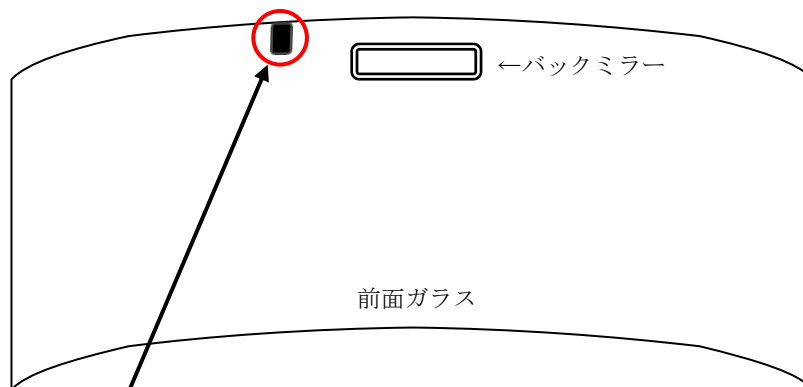

不具合箇所説明図

【正面から見た図】

【車内から見た図】

【不具合発生箇所】
地上デジタルテレビチューナー
リモコン受光部