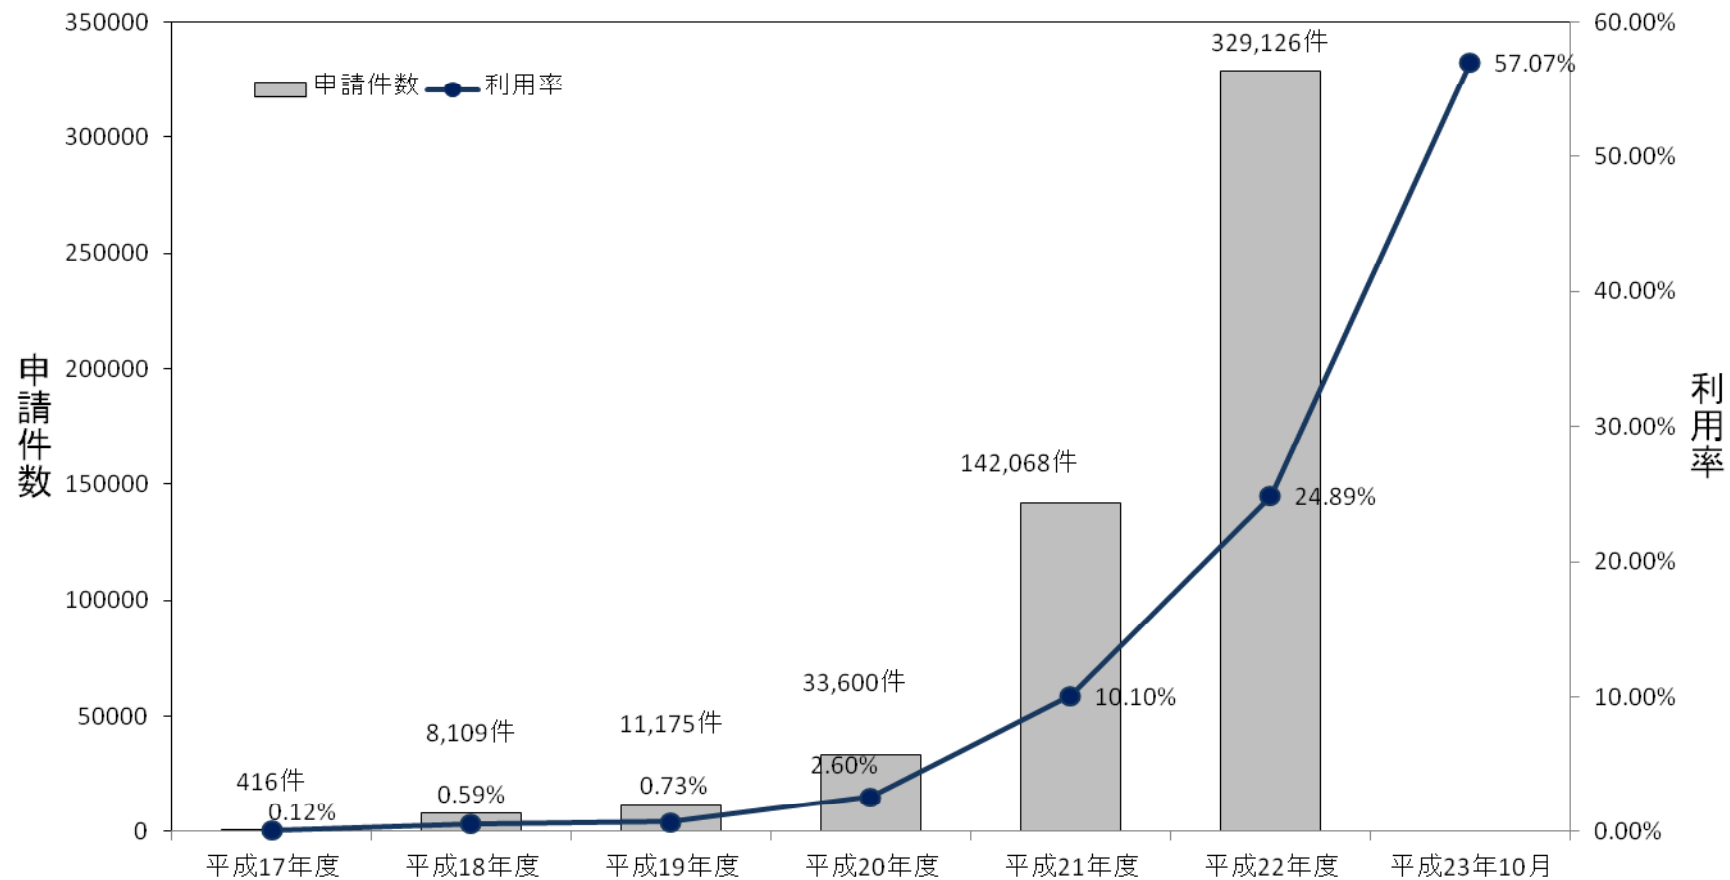

OSS稼働地域における利用率の推移

平成23年10月のOSS利用実績

| | |
|---------|---------|
| OSS申請件数 | 61,877 |
| 自動車登録件数 | 108,431 |
| OSS利用率 | 57.07% |