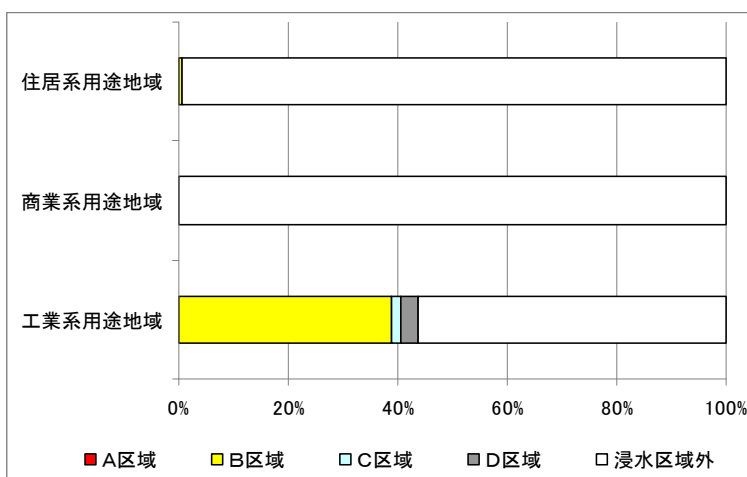

■おいらせ町

○用途地域と建物被災区域

○用途地域別の被災状況区別面積割合

※住居系用途地域：第一(二)種低層(中高層)住居専用地域、第一(二)種住居地域、準住居地域
 商業系用途地域：近隣商業地域、商業地域
 工業系用途地域：準工業地域、工業地域、工業専用地域