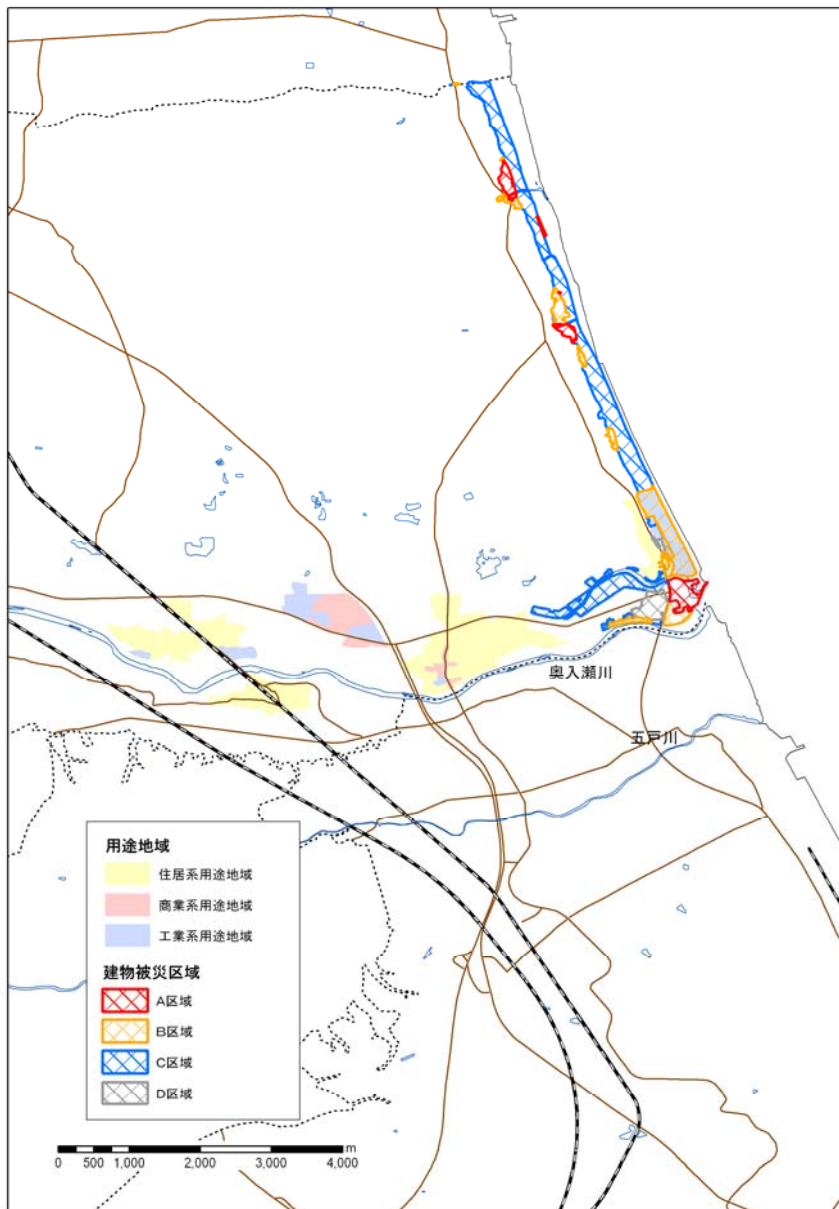

■おいらせ町

○用途地域と建物被災区域

○用途地域別の被災状況区別面積割合

※住居系用途地域：第一(二)種低層(中高層)住居専用地域、第一(二)種住居地域、準住居地域
 商業系用途地域：近隣商業地域、商業地域
 工業系用途地域：準工業地域、工業地域、工業専用地域