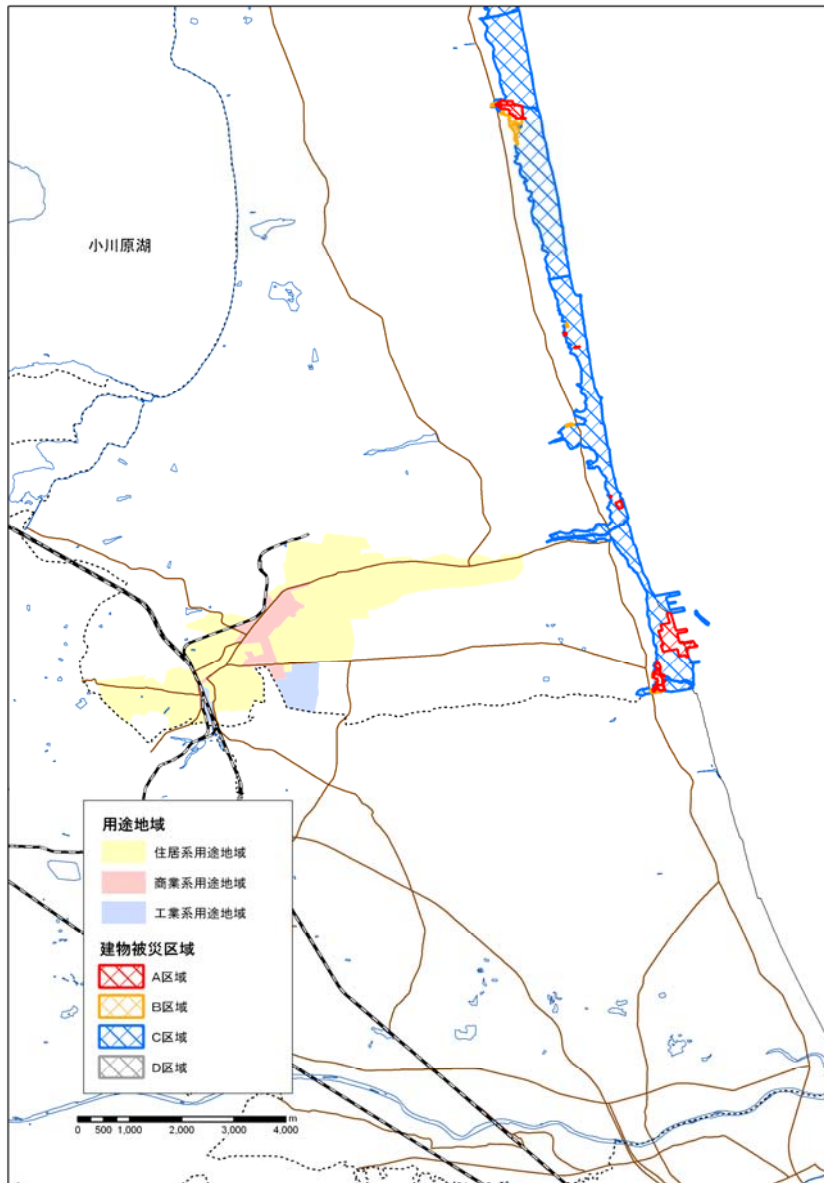

■三沢市

○用途地域と建物被災区域

○用途地域別の被災状況区別面積割合

※住居系用途地域：第一(二)種低層(中高層)住居
 専用地域、第一(二)種住居地域、準住居地域
 商業系用途地域：近隣商業地域、商業地域
 工業系用途地域：準工業地域、工業地域、工業専
 用地域