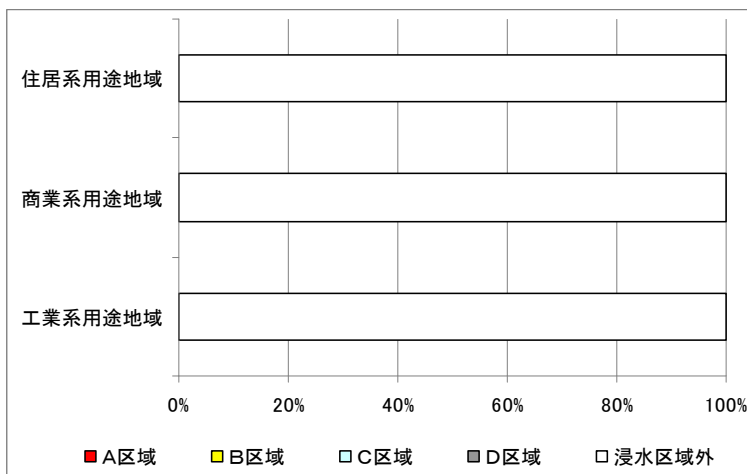

■三沢市

○用途地域と建物被災区域

○用途地域別の被災状況区別面積割合

※住居系用途地域：第一(二)種低層(中高層)住居
 専用地域、第一(二)種住居地域、準住居地域
 商業系用途地域：近隣商業地域、商業地域
 工業系用途地域：準工業地域、工業地域、工業専
 用地域