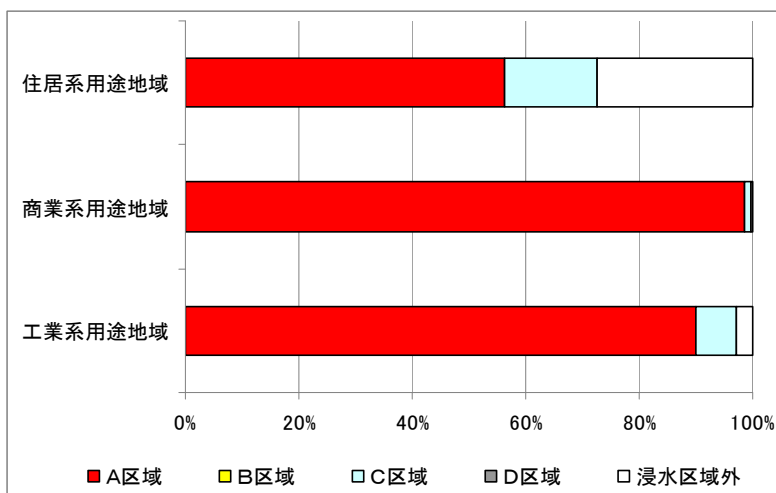

■南三陸町

○用途地域と建物被災区域

○用途地域別の被災状況区別面積割合

※住居系用途地域:第一(二)種低層(中高層)住居
 専用地域、第一(二)種住居地域、準住居地域
 商業系用途地域:近隣商業地域、商業地域
 工業系用途地域:準工業地域、工業地域、工業専
 用地域