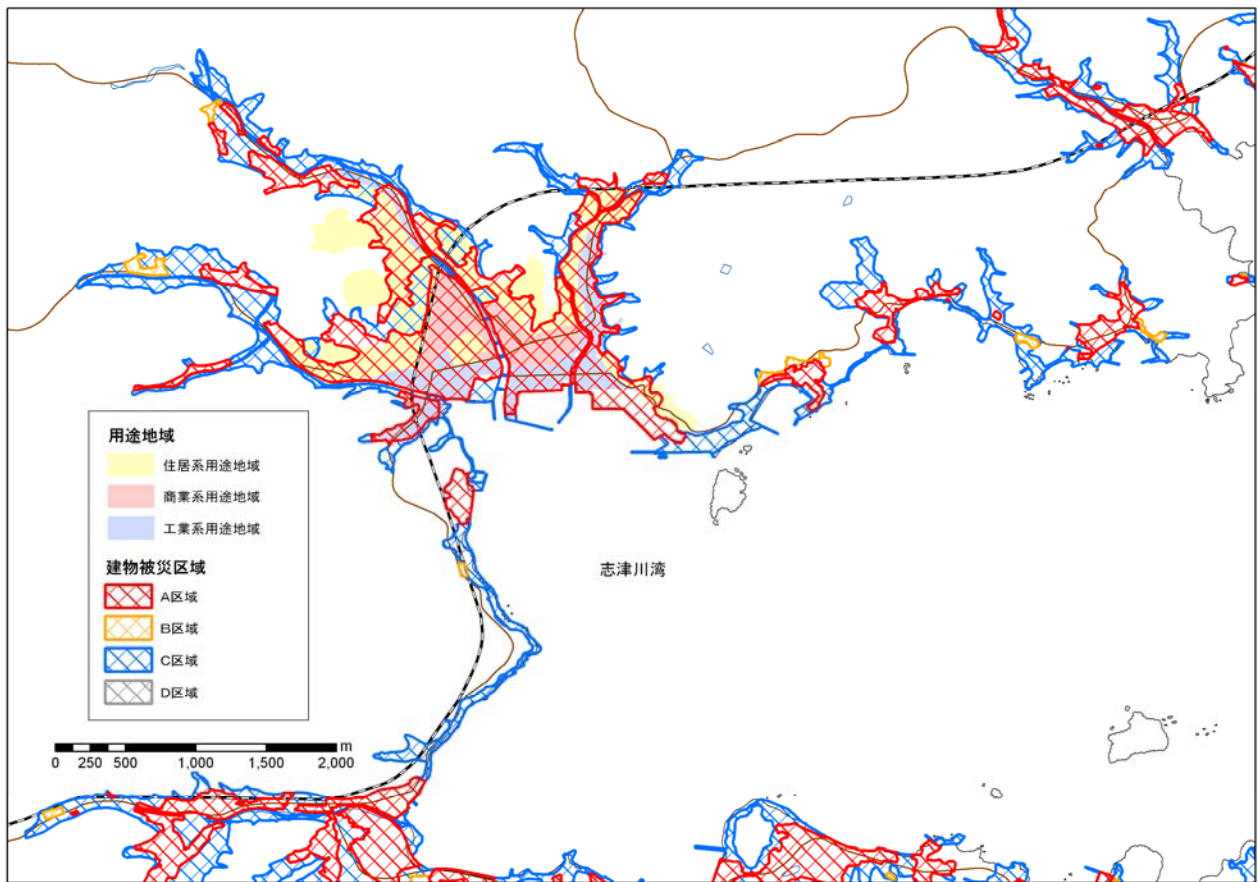

■南三陸町

○用途地域と建物被災区域

○用途地域別の被災状況区別面積割合

※住居系用途地域:第一(二)種低層(中高層)住居
 専用地域、第一(二)種住居地域、準住居地域
 商業系用途地域:近隣商業地域、商業地域
 工業系用途地域:準工業地域、工業地域、工業専
 用地域