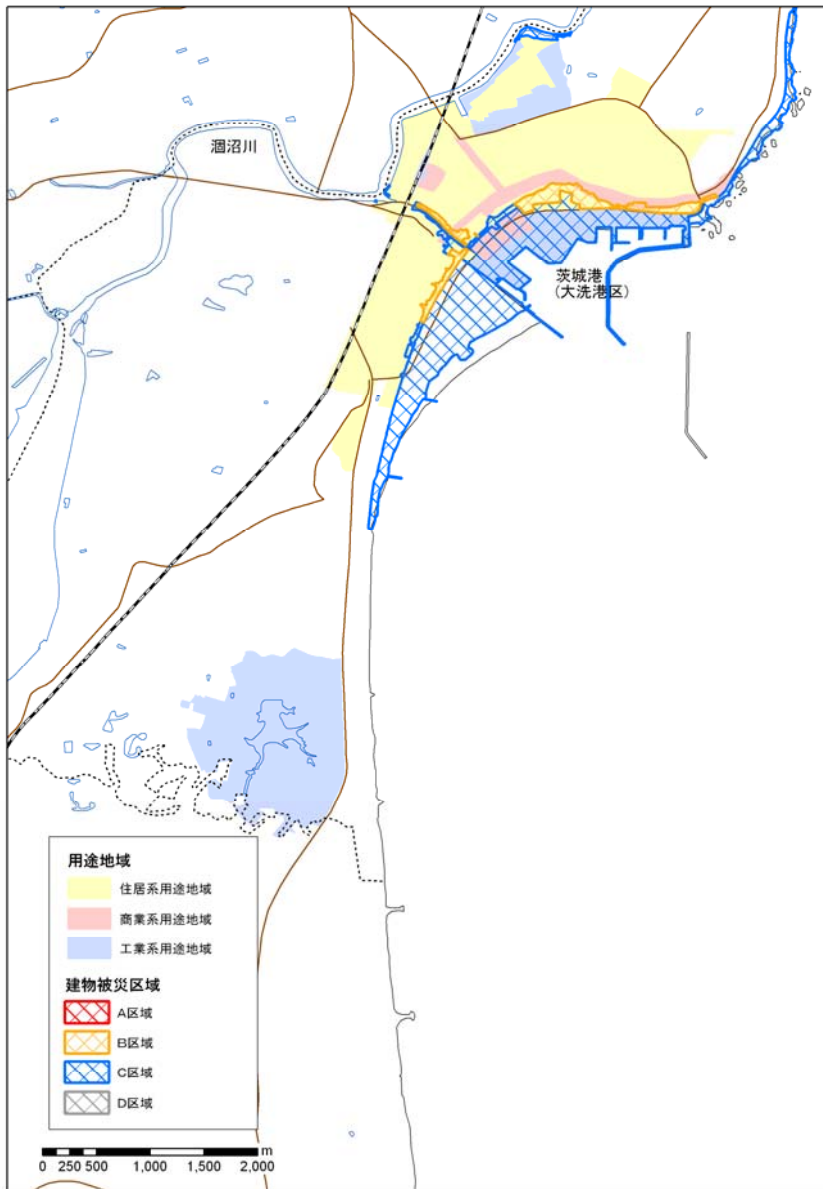

■大洗町

○用途地域と建物被災区域

○用途地域別の被災状況区分別面積割合

※住居系用途地域：第一(二)種低層(中高層)住居専用地域、第一(二)種住居地域、準住居地域
 商業系用途地域：近隣商業地域、商業地域
 工業系用途地域：準工業地域、工業地域、工業専用地域