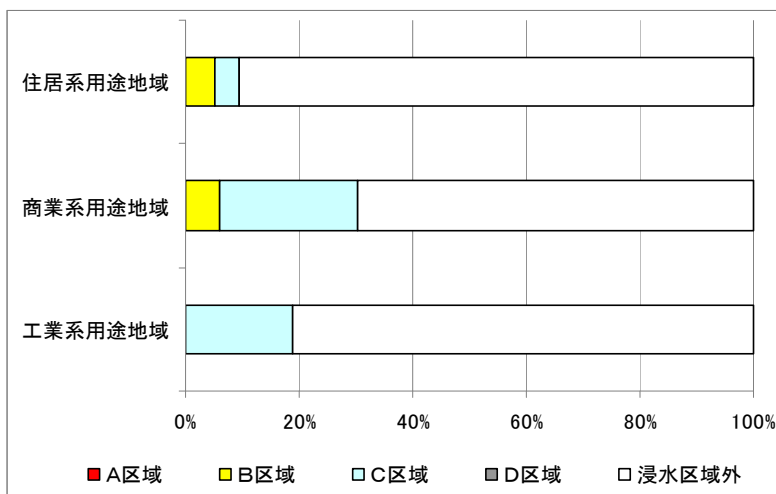

■大洗町

○用途地域と建物被災区域

○用途地域別の被災状況区分別面積割合

※住居系用途地域：第一(二)種低層(中高層)住居専用地域、第一(二)種住居地域、準住居地域
 商業系用途地域：近隣商業地域、商業地域
 工業系用途地域：準工業地域、工業地域、工業専用地域