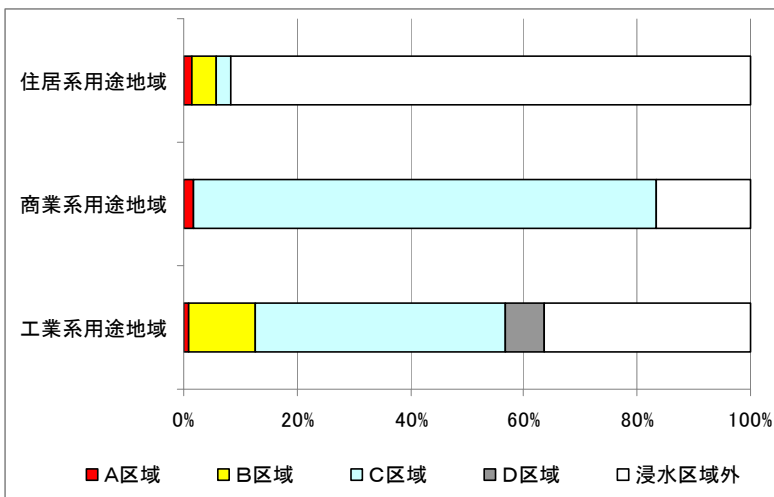

■七ヶ浜町

○用途地域と建物被災区域

○用途地域別の被災状況区別面積割合

※住居系用途地域:第一(二)種低層(中高層)住居専用地域、第一(二)種住居地域、準住居地域
 商業系用途地域:近隣商業地域、商業地域
 工業系用途地域:準工業地域、工業地域、工業専用地域