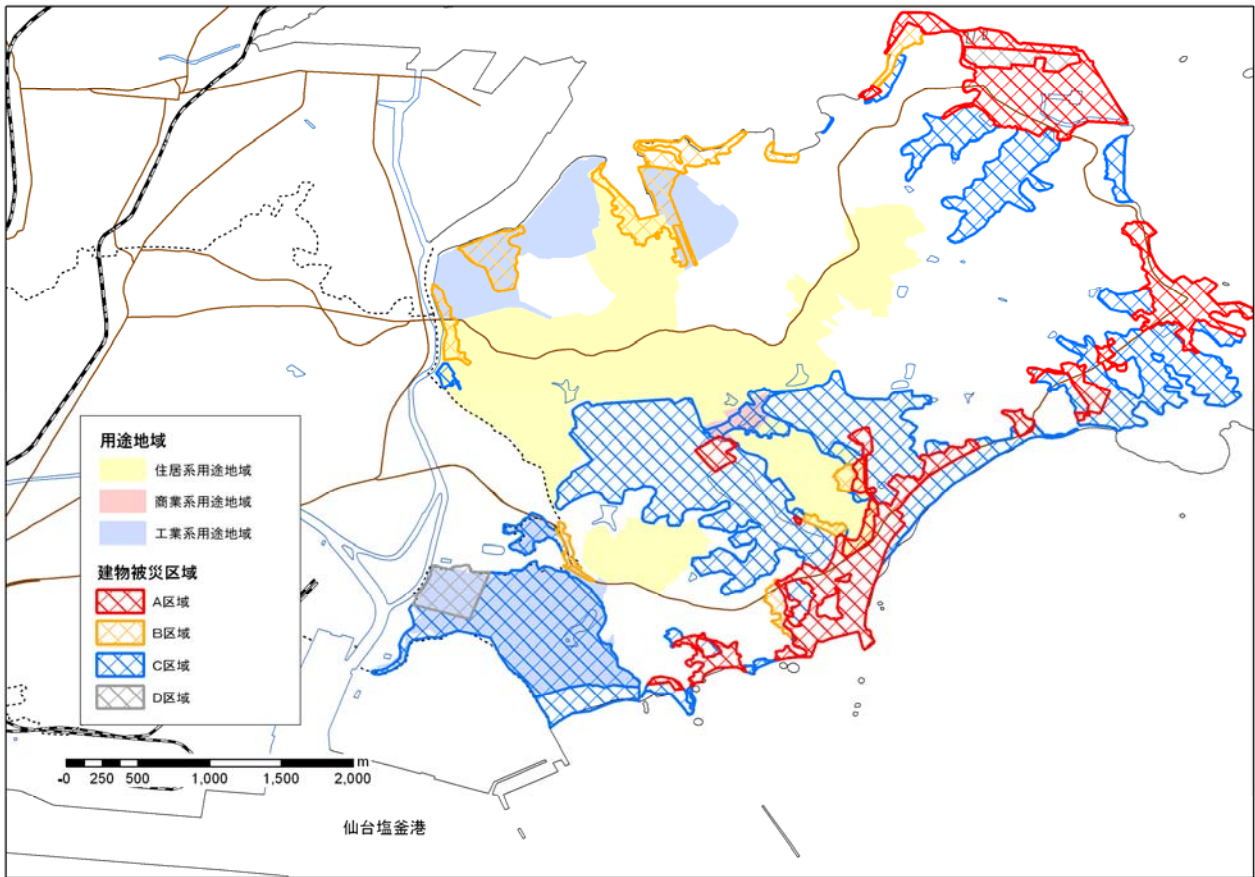

■七ヶ浜町

○用途地域と建物被災区域

○用途地域別の被災状況区別面積割合

※住居系用途地域:第一(二)種低層(中高層)住居専用地域、第一(二)種住居地域、準住居地域
 商業系用途地域:近隣商業地域、商業地域
 工業系用途地域:準工業地域、工業地域、工業専用地域