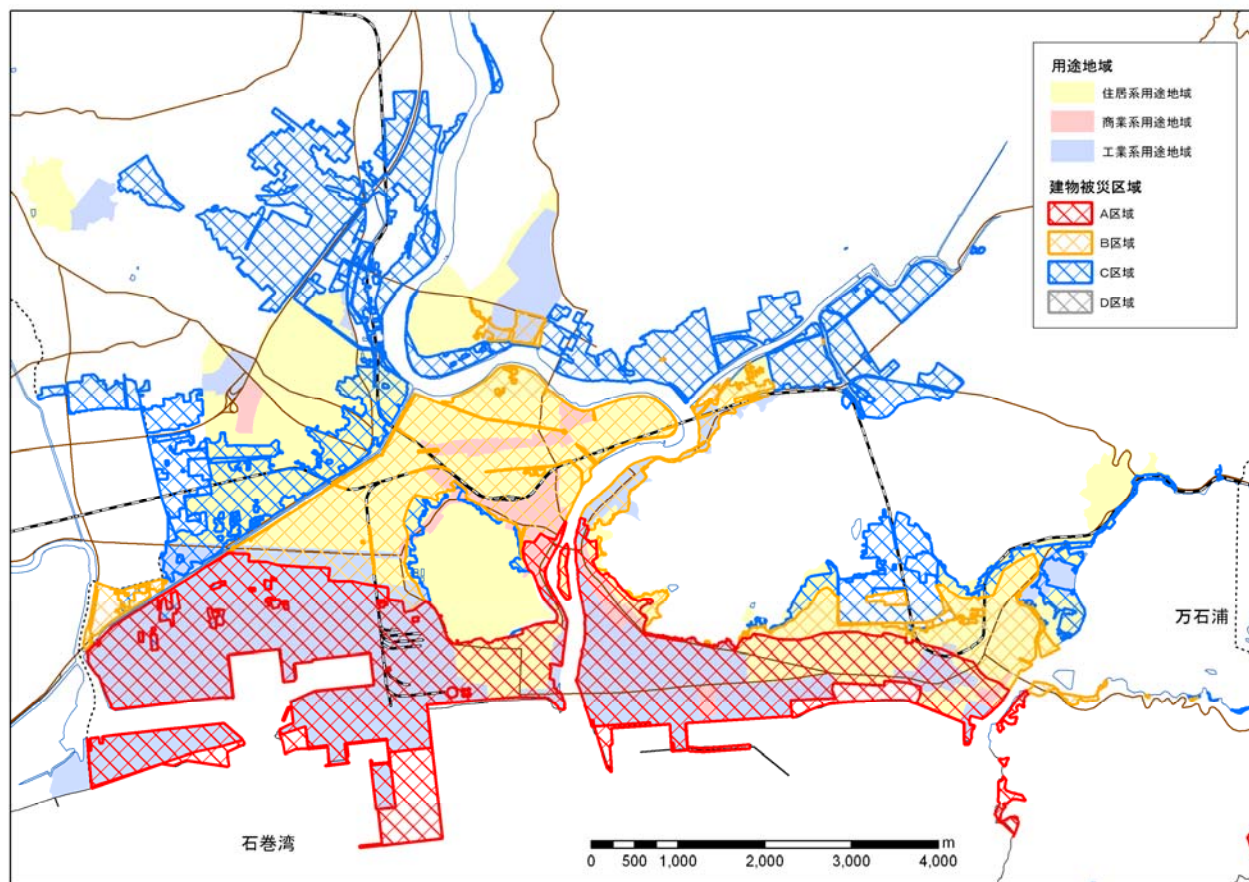

■石巻市

○用途地域と建物被災区域

○用途地域別の被災状況区別面積割合

※住居系用途地域：第一(二)種低層(中高層)住居専用地域、第一(二)種住居地域、準住居地域
 商業系用途地域：近隣商業地域、商業地域
 工業系用途地域：準工業地域、工業地域、工業専用地域