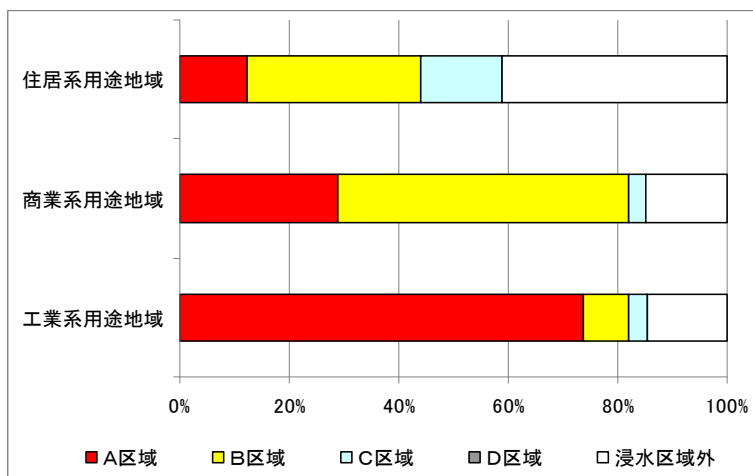

■石巻市

○用途地域と建物被災区域

○用途地域別の被災状況区別面積割合

※住居系用途地域：第一(二)種低層(中高層)住居専用地域、第一(二)種住居地域、準住居地域
 商業系用途地域：近隣商業地域、商業地域
 工業系用途地域：準工業地域、工業地域、工業専用地域