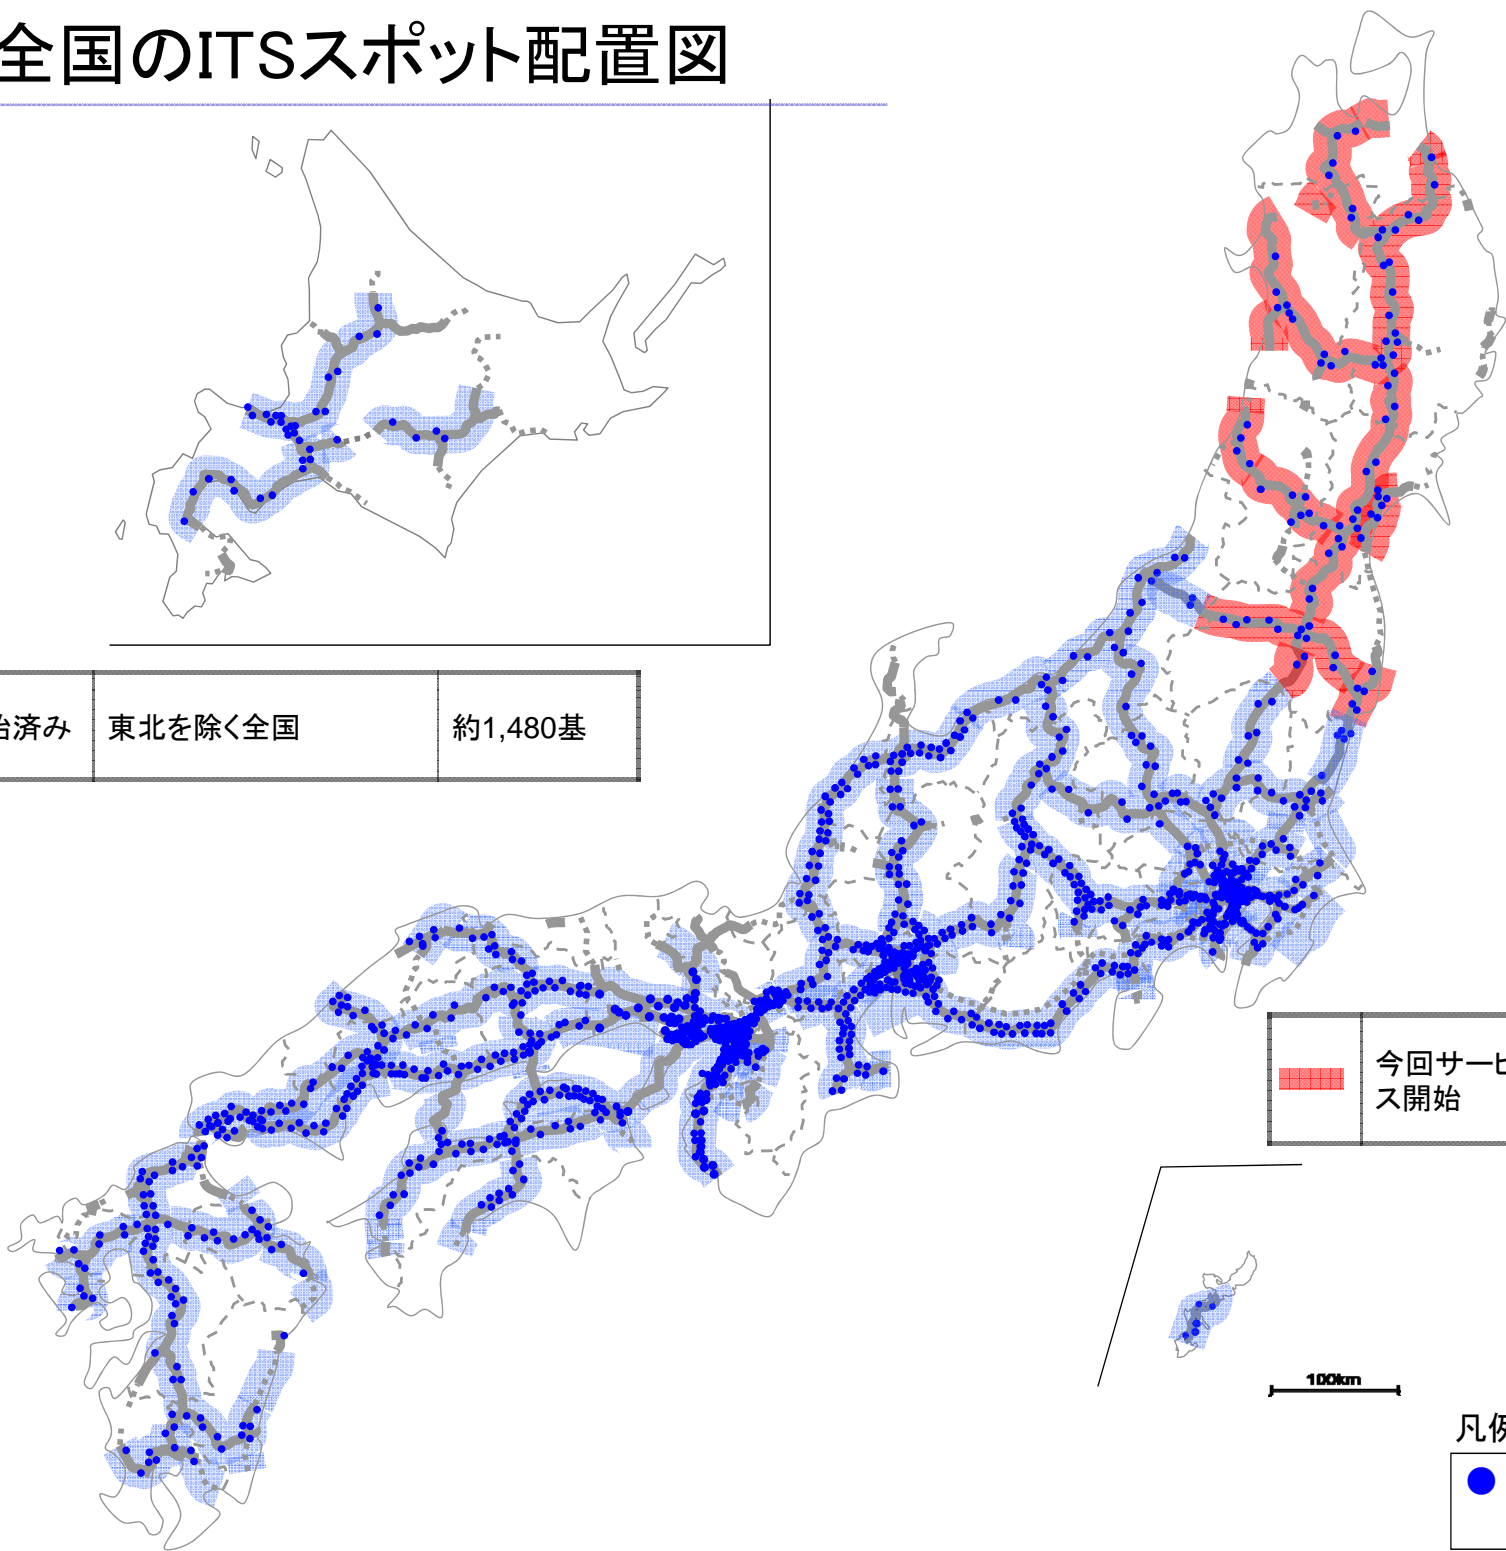

| | | | |
|--|----------|---------|---------|
|  | サービス開始済み | 東北を除く全国 | 約1,480基 |
|--|----------|---------|---------|

| | | | |
|---|----------|----|------|
|  | 今回サービス開始 | 東北 | 約80基 |
|---|----------|----|------|

凡例

| | |
|---|--------------------------|
|  | ITSスポット設置箇所 (高速道路本線上) |
|---|--------------------------|