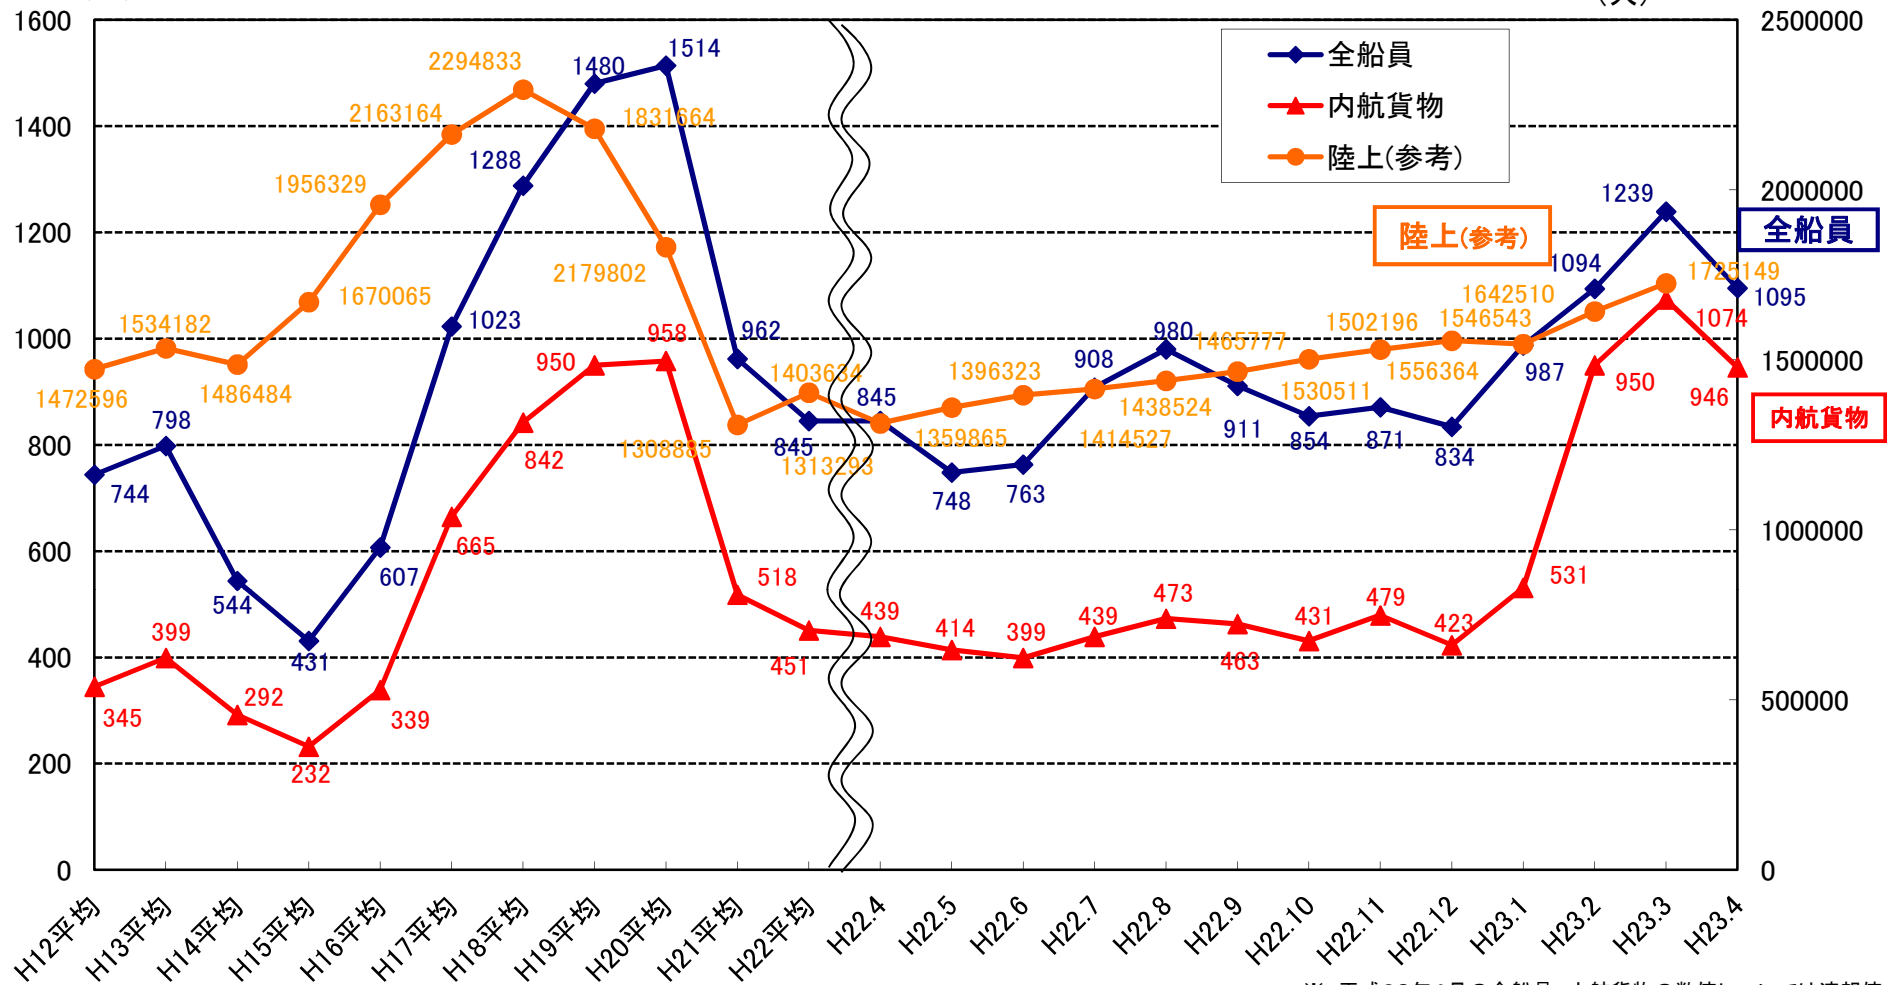

陸上労働者の有効求人数 (人)

### 船員の有効求人数の推移

船員の有効求人数 (人)

※ 平成23年4月の全船員、内航貨物の数値については速報値