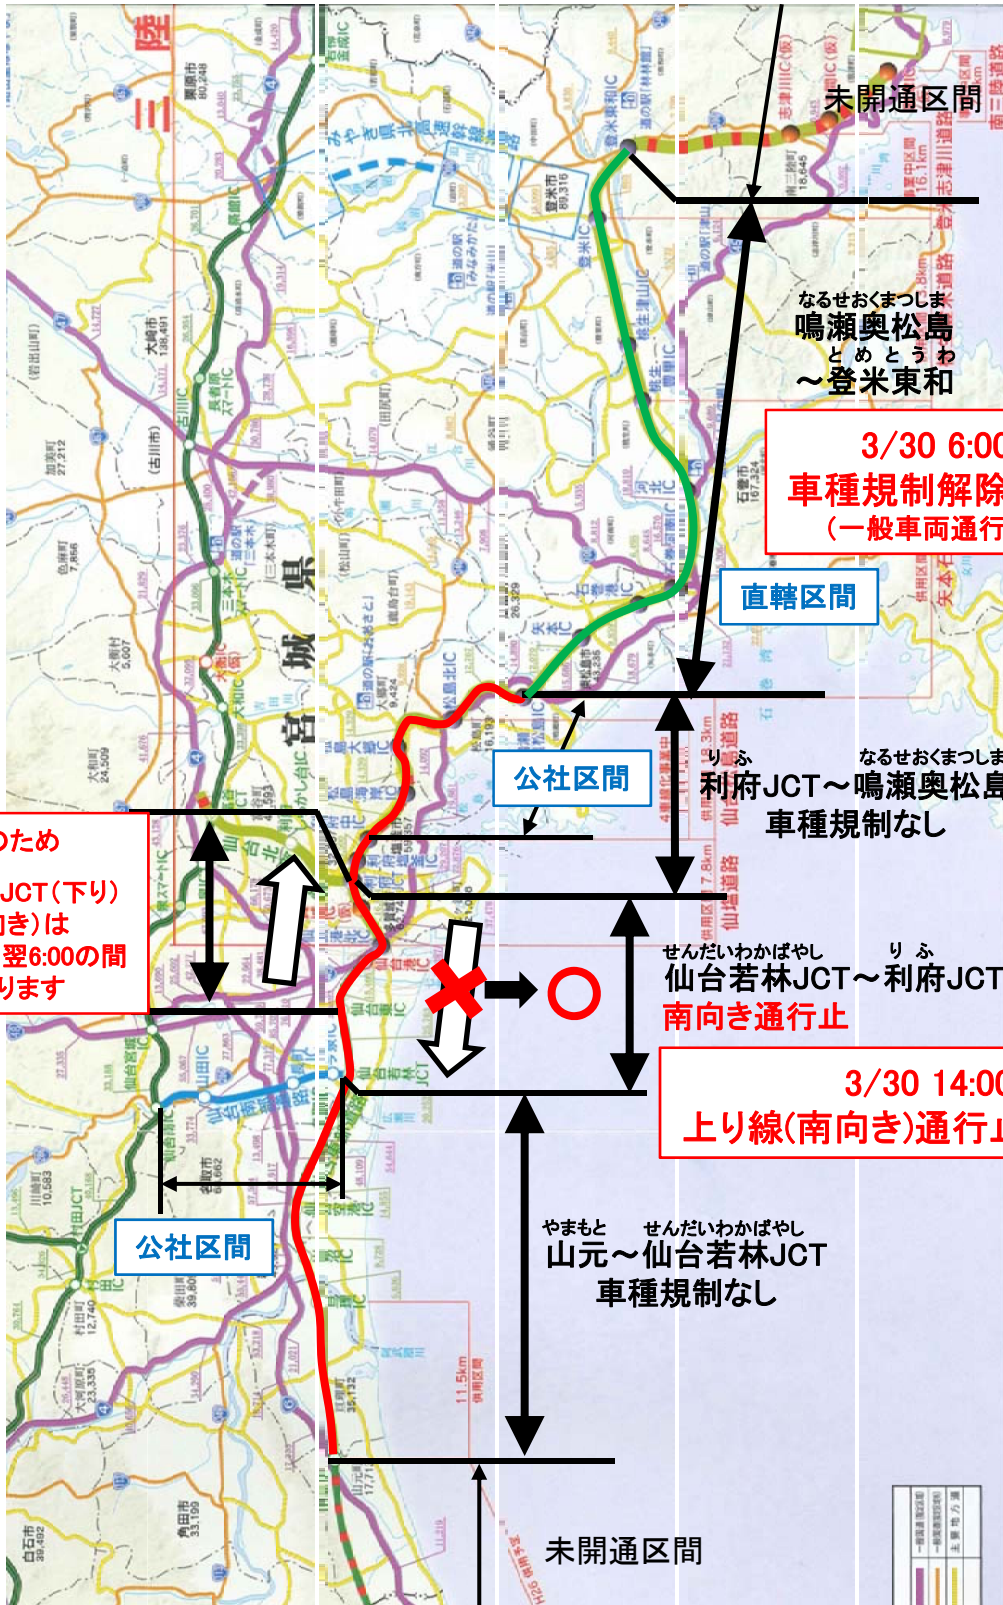

仙台東部道路・三陸自動車道 交通開放状況

3月29日14時時点

3/30 6:00
車種規制解除予定
 (一般車両通行可)

なるせおくまつしま
 利府JCT～鳴瀬奥松島
 車種規制なし

せんたいわかばやし
 仙台若林JCT～利府JCT(上り)
 南向き通行止

3/30 14:00
上り線(南向き)通行止解除予定

やまもと
 山元～仙台若林JCT
 車種規制なし

復旧工事のため
 仙台東IC～利府JCT(下り)
 下り線(北向き)は
 3/29(火)20:00～翌6:00の間
 通行止となります

一般国道線	一般県道線	主要地方道
（赤線）	（青線）	（黄線）