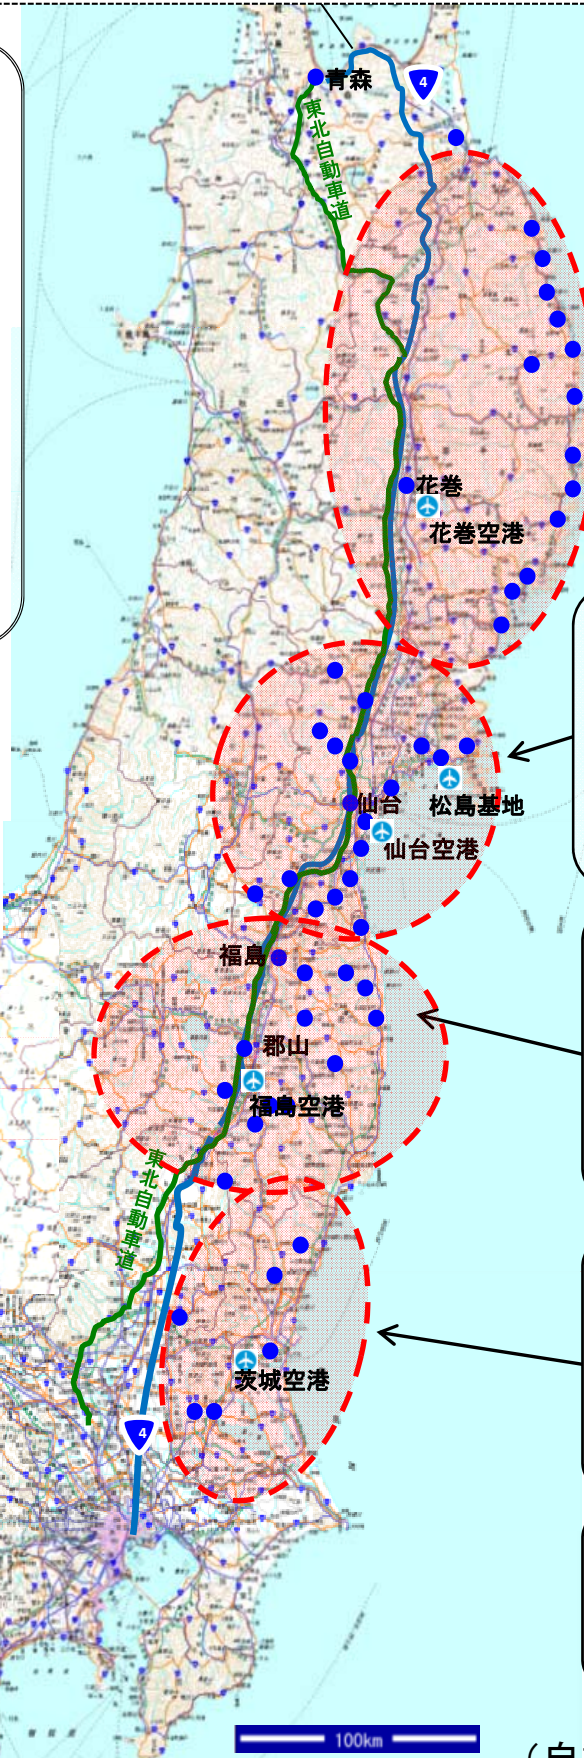

# トラックによる政府の緊急物資輸送について

自動車交通局

災害発生(H23.3.11)からH23.3.16(水) 21時00分 現在までの累計

- 全国各地より、被災地に向けて政府としてトラック事業者への協力要請により緊急物資輸送を実施中
- 官邸より依頼される緊急物資輸送については、国交省よりトラック事業者及び事業者団体(トラック協会)に対し、速やかに輸送協力を要請し、全ての依頼に対し手配済み。
- 現時点までの累計は下記のとおり。

## 被災地への緊急物資輸送(合計)

食糧品	2,062,629食
飲料水	807,441本
毛布等	289,592 枚

その他、発電機(158台)、移動電源車(53台)、ポケット線量計(797個)、トイレ(2,400台)、紙おむつ(57,000個)、懐中電灯(52,800個)、ろうそく(13,000本)、ラジオ(1,000個)、テント(900帳)等

延べ輸送先数	401地点
--------	-------

## 岩手県

食糧品	859,650食
飲料水	50,000本
毛布等	48,000 枚
延べ輸送先数	158地点

## その他の被災地

食糧品	7,200 食
延べ輸送先数	5地点

●: 具体的な輸送先の所在市町村

国土地理院による

(自動車交通局作成資料)