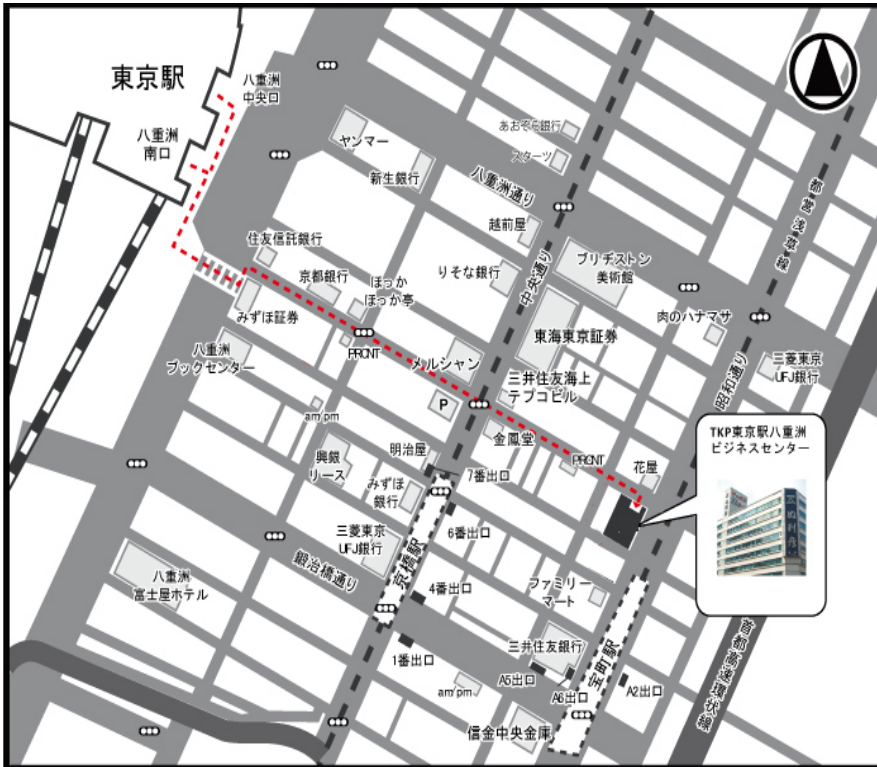

会場のご案内

●東京会場（TKP東京駅八重洲ビジネスセンター（第1ぬ利彦ビル ホール2A）

開催日時：平成23年2月23日（水）14:45～16:40

<所在地>

東京都中央区京橋2-9-2
第1ぬ利彦ビル

<アクセス>

- ・JR東京駅八重洲南口より徒歩約6分
- ・東京メトロ銀座線京橋駅より徒歩約2分
- ・都営浅草線宝町駅より徒歩約1分

●大阪会場（TKP大阪梅田ビジネスセンター（ホール13A）

開催日時：平成23年2月25日（金）14:45～16:40

<所在地>

大阪市福島区福島5-4-21
TKP ゲートタワービル
TEL. 06-4797-6610

<アクセス>

- ・JR「大阪駅」、阪急「梅田駅」、阪神「梅田駅」、四つ橋線「西梅田」の地下街を通り、6-2番出口出てすぐ
- ・JR「福島駅」徒歩約2分
- ・阪神「福島駅」徒歩約5分
- ・JR東西線「新福島駅」徒歩約5分

●名古屋会場（ダイテックサカエ貸し会議室 クリエイトホール）

開催日時：平成23年2月28日（月）14:45～16:40

<所在地>

名古屋市中区錦3丁目22番20号

TEL. 052-971-3830

<アクセス>

- ・地下鉄「栄」駅8番出口より徒歩約5分

●仙台会場（仙台国際センター 2階 大会議室「萩」）

開催日時：平成23年3月1日（火）14:45～16:40

<所在地>

仙台市青葉区青葉山（無番地）

TEL. 022-265-2450

<アクセス>

- ・市営バス 仙台駅前（西口バスプール9番乗り場）約10分乗車「博物館・国際センター前」バス停 徒歩1分
- ・「仙台」駅よりタクシー約7分
- ・徒歩約30分

●広島会場（広島国際会議場 地下2階 中会議室「コスモス」）

開催日時：平成23年3月3日（木）14:45～16:40

<所在地>