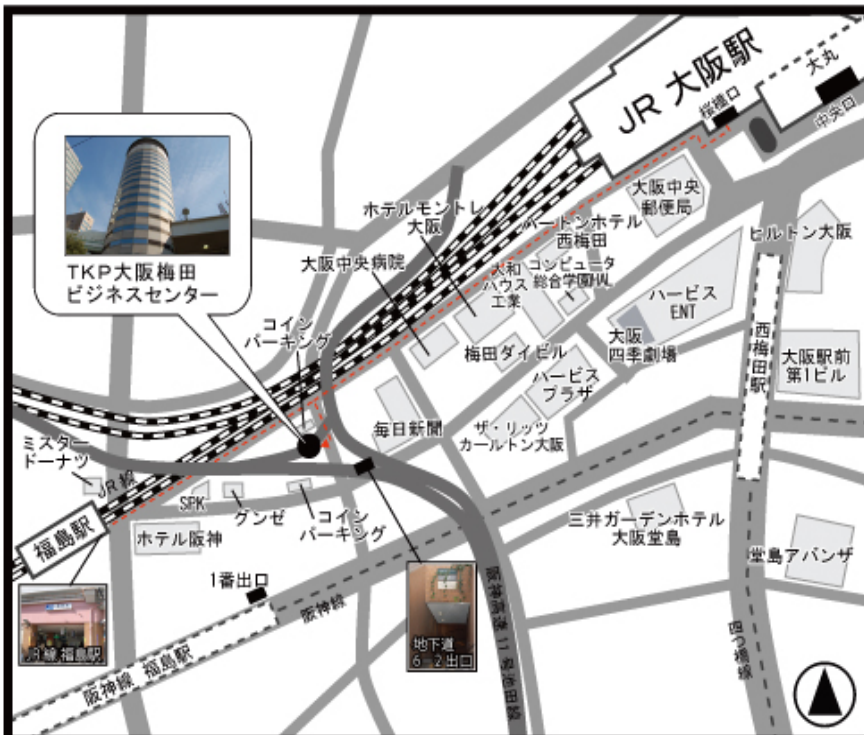

会場のご案内

●東京会場（TKP東京駅八重洲ビジネスセンター（第1ぬ利彦ビル ホール2A）

開催日時：平成23年2月23日（水）14:45～16:40

<所在地>

東京都中央区京橋2-9-2
第1ぬ利彦ビル

<アクセス>

- ・JR東京駅八重洲南口より徒歩約6分
- ・東京メトロ銀座線京橋駅より徒歩約2分
- ・都営浅草線宝町駅より徒歩約1分

●大阪会場（TKP大阪梅田ビジネスセンター（ホール13A）

開催日時：平成23年2月25日（金）14:45～16:40

<所在地>

大阪市福島区福島5-4-21
TKP ゲートタワービル
TEL. 06-4797-6610

<アクセス>

- ・JR「大阪駅」、阪急「梅田駅」、阪神「梅田駅」、四つ橋線「西梅田」の地下街を通り、6-2番出口出てすぐ
- ・JR「福島駅」徒歩約2分
- ・阪神「福島駅」徒歩約5分
- ・JR東西線「新福島駅」徒歩約5分

●名古屋会場（ダイテックサカエ貸し会議室 クリエイトホール）

開催日時：平成23年2月28日（月）14:45～16:40

<所在地>

名古屋市中区錦3丁目22番20号

TEL. 052-971-3830

<アクセス>

- ・地下鉄「栄」駅8番出口より徒歩約5分

●仙台会場（仙台国際センター 2階 大会議室「萩」）

開催日時：平成23年3月1日（火）14:45～16:40

<所在地>

仙台市青葉区青葉山（無番地）

TEL. 022-265-2450

<アクセス>

- ・市営バス 仙台駅前（西口バスプール9番乗り場）約10分乗車「博物館・国際センター前」バス停 徒歩1分
- ・「仙台」駅よりタクシー約7分
- ・徒歩約30分

●広島会場（広島国際会議場 地下2階 中会議室「コスモス」）

開催日時：平成23年3月3日（木）14:45～16:40

<所在地>