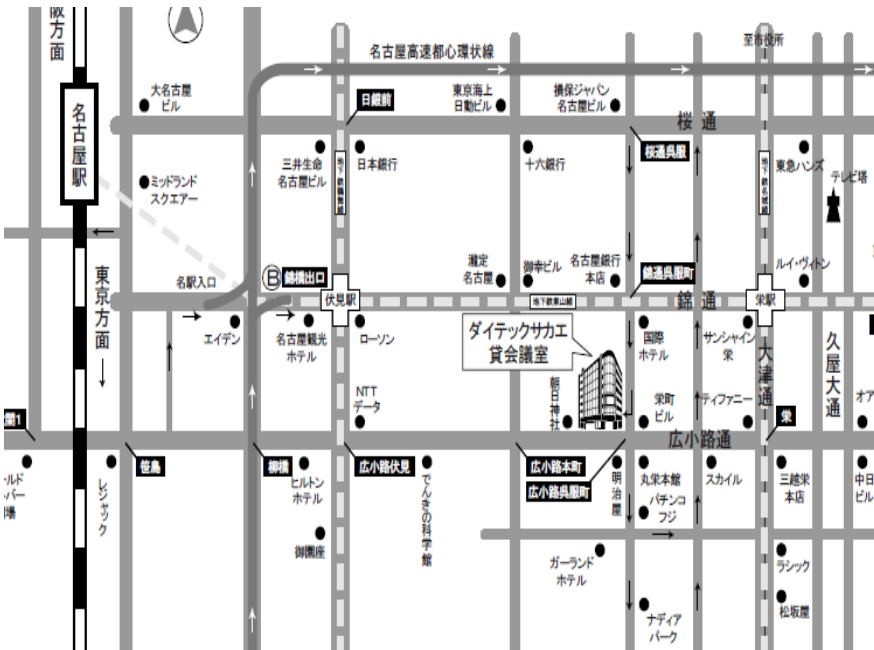

会場のご案内

●東京会場（TKP東京駅八重洲ビジネスセンター（第1ぬ利彦ビル ホール2A）

開催日時：平成23年2月23日（水）14:45～16:40

<所在地>

東京都中央区京橋2-9-2
第1ぬ利彦ビル

<アクセス>

- ・JR東京駅八重洲南口より徒歩約6分
- ・東京メトロ銀座線京橋駅より徒歩約2分
- ・都営浅草線宝町駅より徒歩約1分

●大阪会場（TKP大阪梅田ビジネスセンター（ホール13A）

開催日時：平成23年2月25日（金）14:45～16:40

<所在地>

大阪市福島区福島5-4-21
TKP ゲートタワービル
TEL. 06-4797-6610

<アクセス>

- ・JR「大阪駅」、阪急「梅田駅」、阪神「梅田駅」、四つ橋線「西梅田」の地下街を通り、6-2番出口出てすぐ
- ・JR「福島駅」徒歩約2分
- ・阪神「福島駅」徒歩約5分
- ・JR東西線「新福島駅」徒歩約5分

●名古屋会場（ダイテックサカエ貸し会議室 クリエイトホール）

開催日時：平成23年2月28日（月）14:45～16:40

<所在地>

名古屋市中区錦3丁目22番20号

TEL. 052-971-3830

<アクセス>

- ・地下鉄「栄」駅8番出口より徒歩約5分

●仙台会場（仙台国際センター 2階 大会議室「萩」）

開催日時：平成23年3月1日（火）14:45～16:40

<所在地>

仙台市青葉区青葉山（無番地）

TEL. 022-265-2450

<アクセス>

- ・市営バス 仙台駅前（西口バスプール9番乗り場）約10分乗車「博物館・国際センター前」バス停 徒歩1分
- ・「仙台」駅よりタクシー約7分
- ・徒歩約30分

●広島会場（広島国際会議場 地下2階 中会議室「コスモス」）

開催日時：平成23年3月3日（木）14:45～16:40

<所在地>