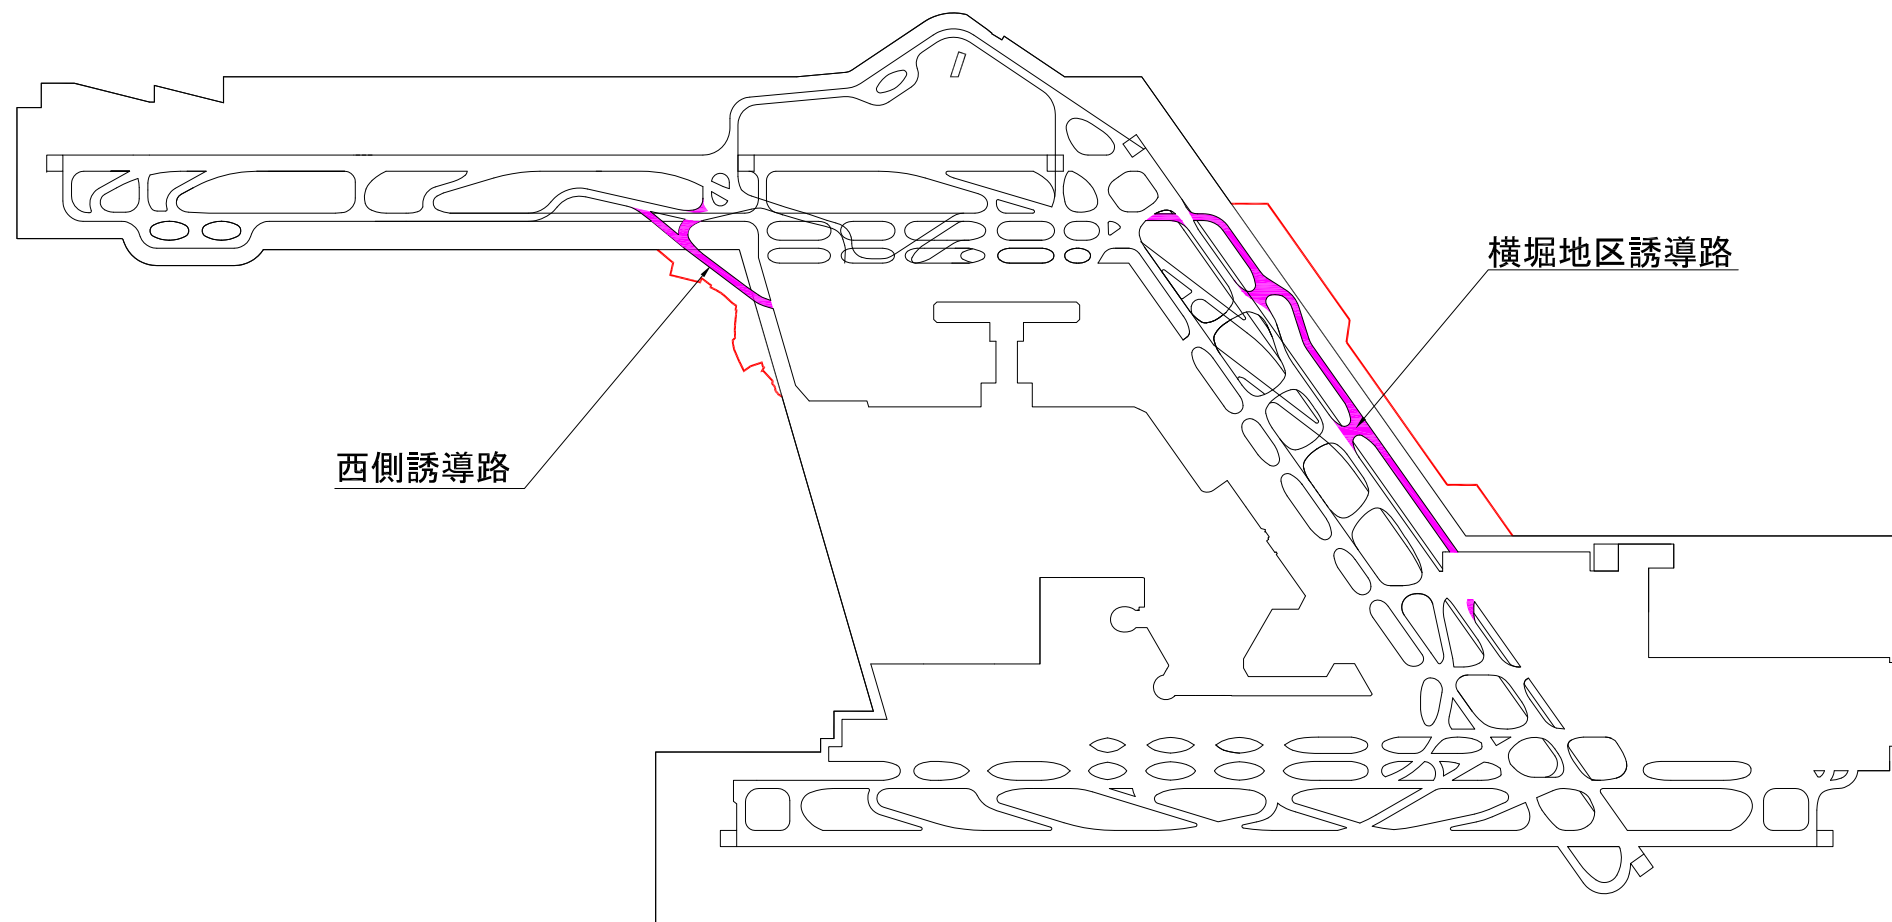

別図 成田国際空港

西側誘導路

横堀地区誘導路