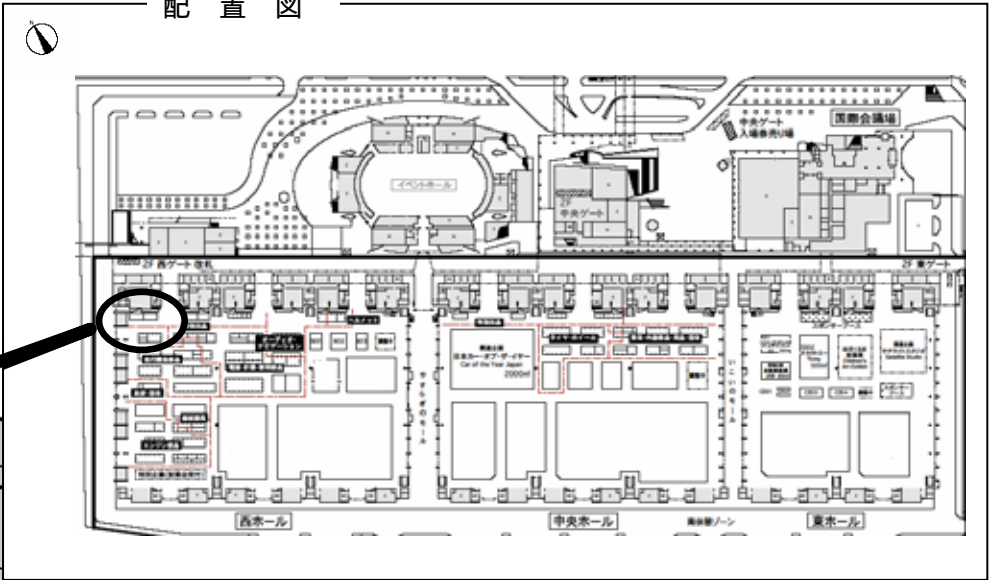

配置図

国土交通省自動車交通局技術安全部 審査課
独立行政法人 自動車事故対策機構

西ホール
West Hall