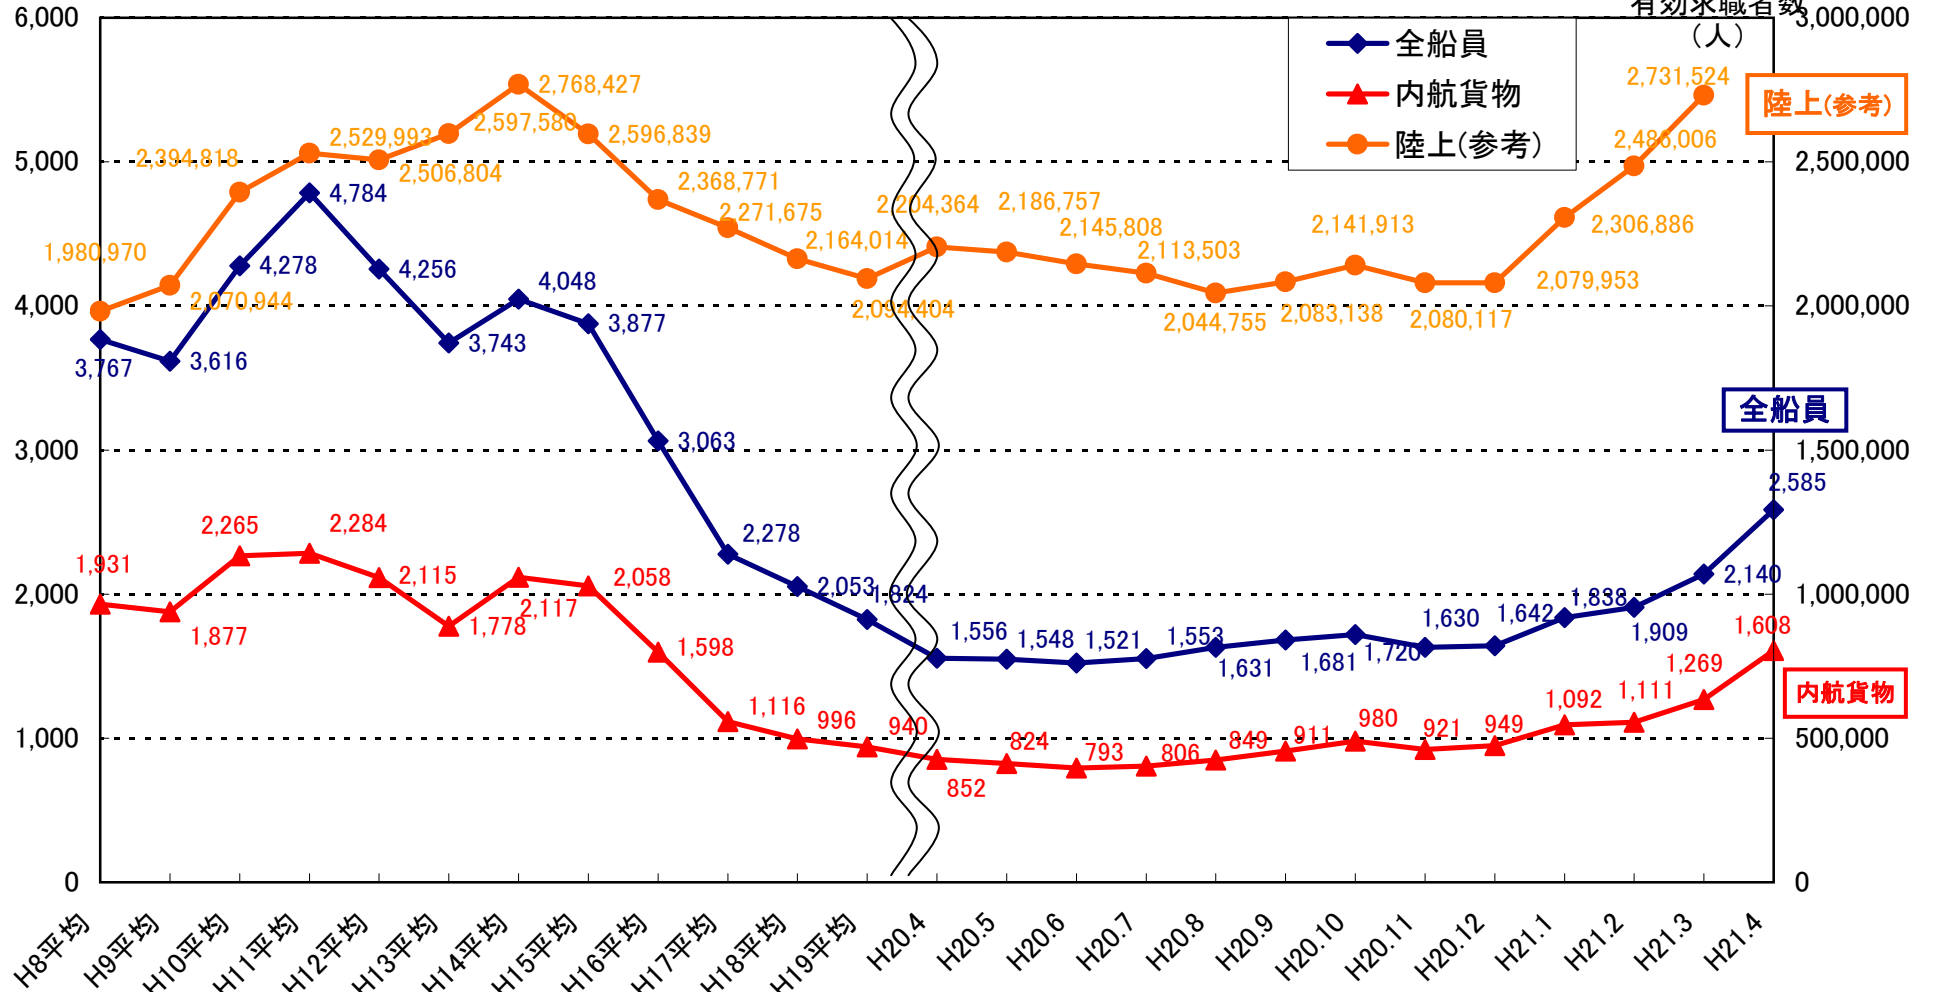

船員の有効求職者数の推移

船員の有効求職者数
(人)

陸上労働者の
有効求職者数
(人)

国土交通省「船員職業安定月報」等に基づき海事局作成
陸上(参考)のH21.4の数値はまだ公表されていない。