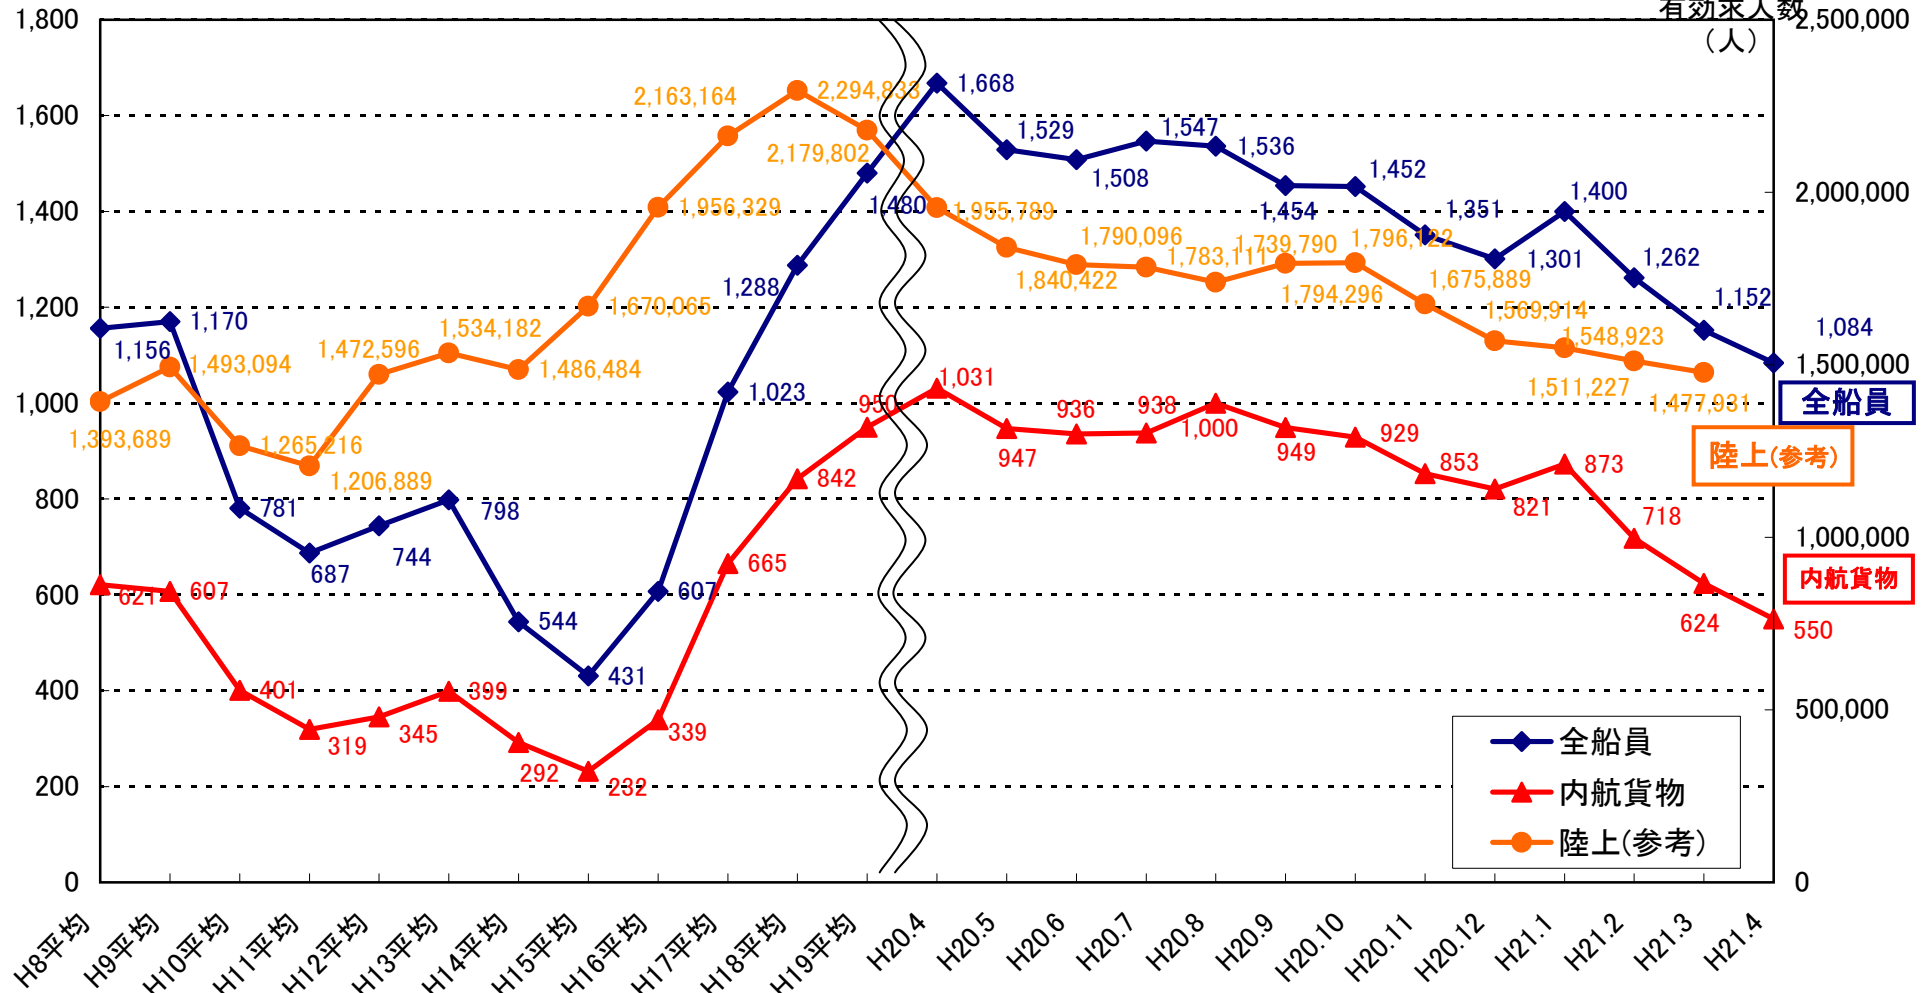

# 船員の有効求人倍率の推移

別添1

有効求人倍率  
(倍)

国土交通省「船員職業安定月報」等に基づき海事局作成  
陸上(参考)のH21.4の数値はまだ公表されていない。

# 船員の有効求人数の推移

船員の有効求人人数  
(人)

陸上労働者の有効求人人数  
(人)

国土交通省「船員職業安定月報」等に基づき海事局作成  
陸上(参考)のH21.4の数値はまだ公表されていない。