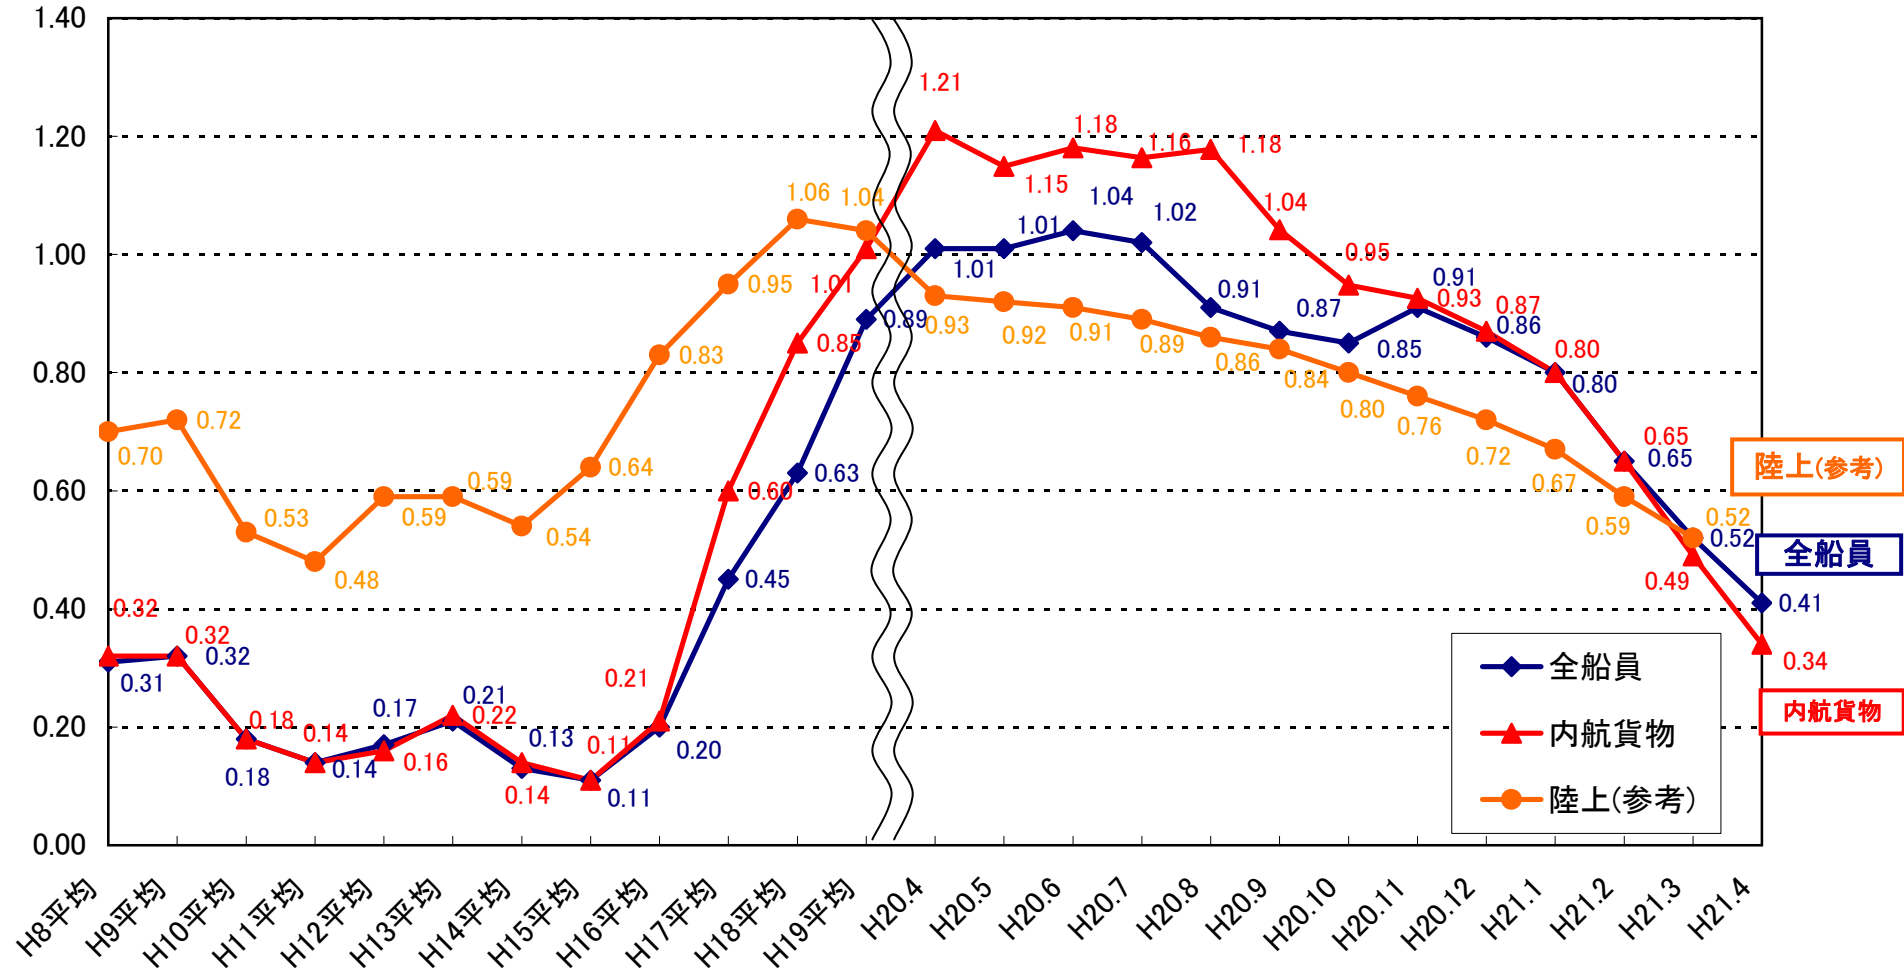

# 船員の有効求人倍率の推移

別添1

有効求人倍率  
(倍)

国土交通省「船員職業安定月報」等に基づき海事局作成  
陸上(参考)のH21.4の数値はまだ公表されていない。

# 船員の有効求人数の推移

船員の有効求人人数  
(人)

陸上労働者の有効求人人数  
(人)

国土交通省「船員職業安定月報」等に基づき海事局作成  
陸上(参考)のH21.4の数値はまだ公表されていない。