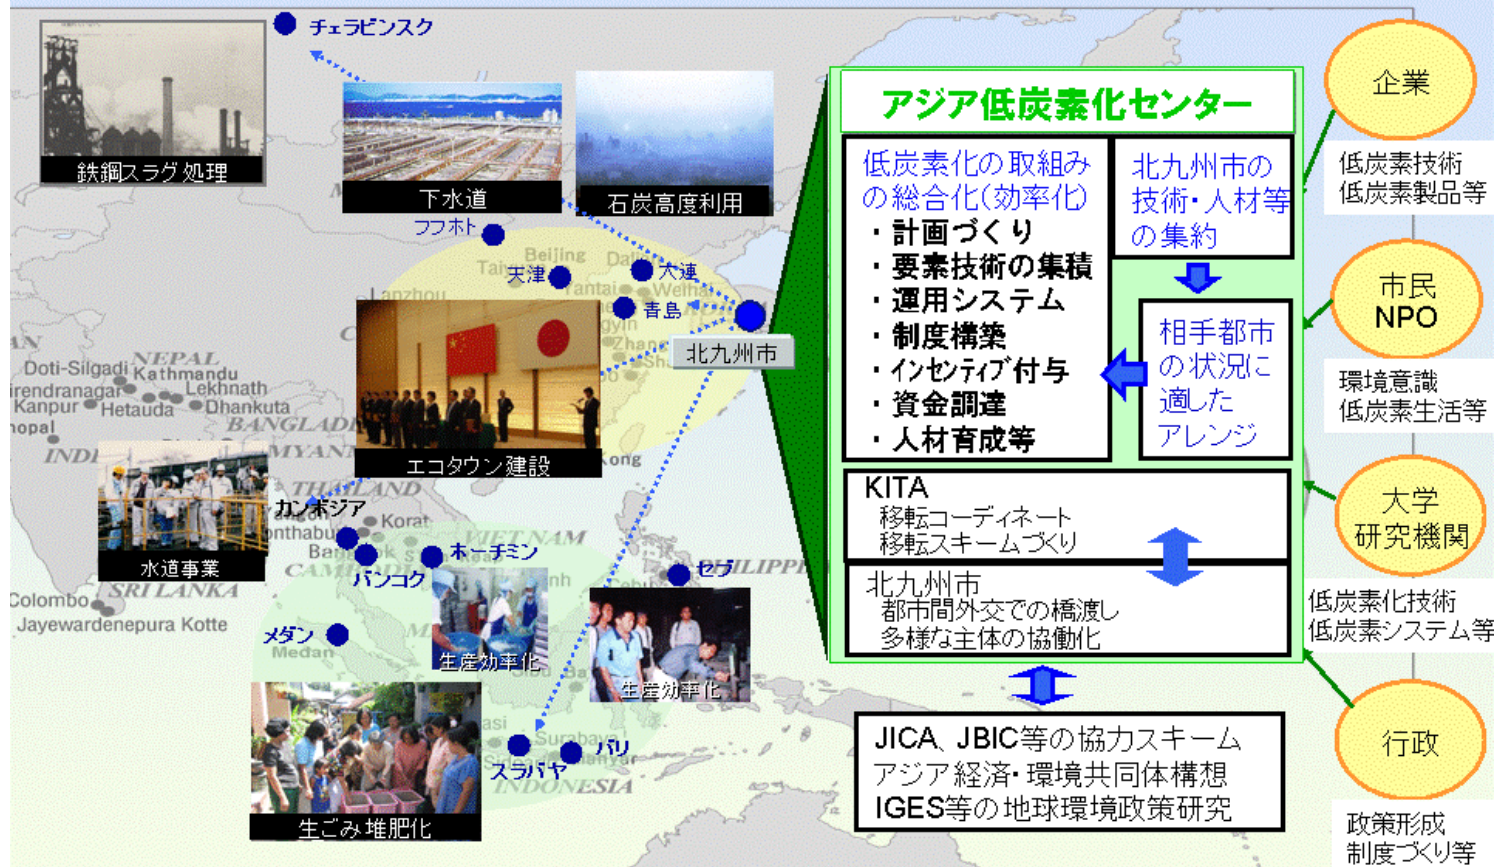

北九州方式のカーボンオフセット

自分の環境活動が地球温暖化防止の通知表に

北九州市民節電所

インターネット活用で各世帯の省エネ量の「見える化」

アジア低炭素化センター

アジアの都市間環境協カネットワーク(都市間環境外交)
 アジア等からの研修員受入:148カ国4,360名 北九州市からの専門家派遣 34カ国200名以上
 アジア18カ国62都市と都市間環境外交を展開、大連、スラバヤ、セブ等でのプロジェクト実施