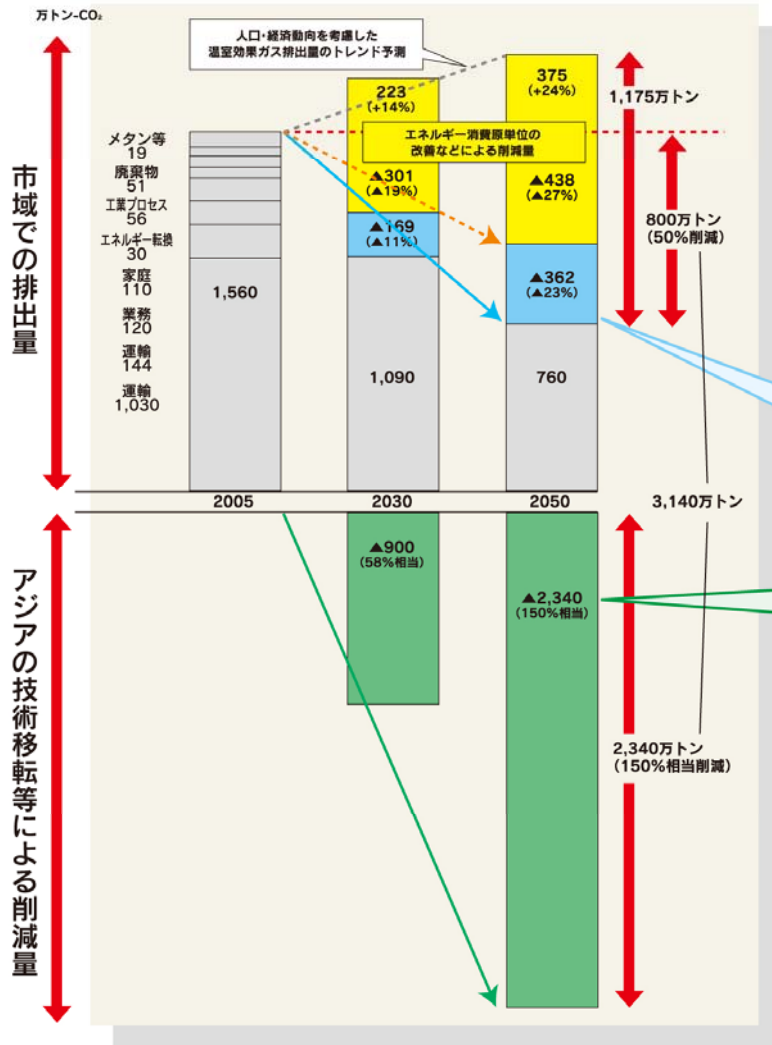

削減目標棒グラフ

北九州モデル削減ポテンシャルにおける更なる削減対策

北九州市内における削減対策

- ●低炭素社会を実現するストック型都市への転換(84万トン)
- ●低炭素化に貢献する産業クラスターの構築(153万トン)
- ●低炭素社会づくりを通じての豊かな生活の創造(125万トン)

アジア諸都市における削減対策

- ●低炭素社会づくりのアジア地域への移転(2,340万トン)