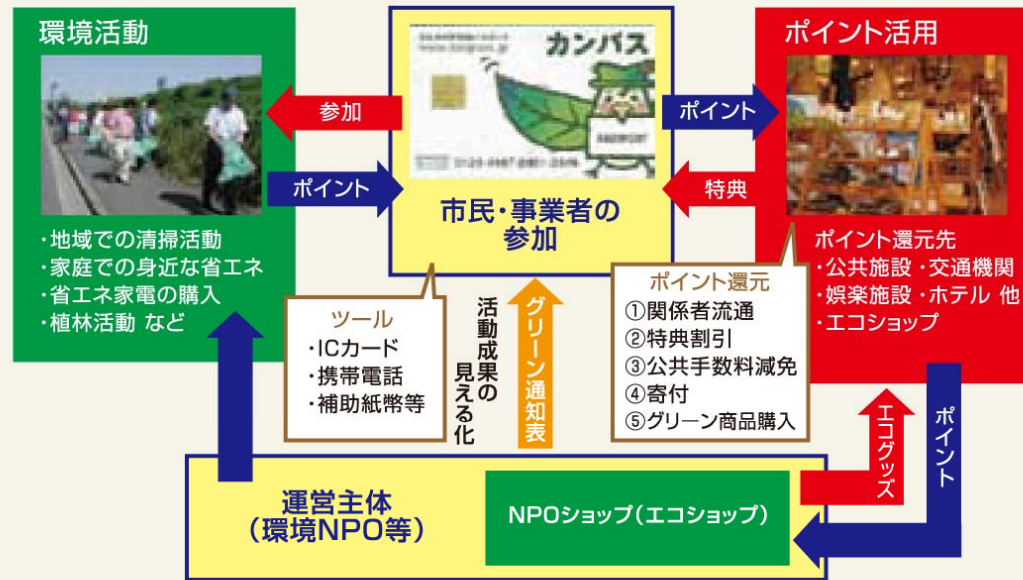

バイオエタノール

カーエレクトロニクス

都市全体が環境学習施設"Super CAT" (※)機能の構築

※CAT: Centre for Alternative Technology

市民環境力の向上 ▲

国連大学認定の「ESD」地域拠点機能
(平成18年12月認定)

※ESD: Education for Sustainable Development (持続可能な開発のための教育)

北九州カーボンオフセット(※1)・ エコポイントシステム

北九州方式のカーボンオフセット

自分の環境活動が地球温暖化防止の通知表に

北九州市民節電所

インターネット活用で各世帯の省エネ量の「見える化」

アジア低炭素化センター

アジアの都市間環境協カネットワーク(都市間環境外交)
 アジア等からの研修員受入:148カ国4,360名 北九州市からの専門家派遣 34カ国200名以上
 アジア18カ国62都市と都市間環境外交を展開、大連、スラバヤ、セブ等でのプロジェクト実施