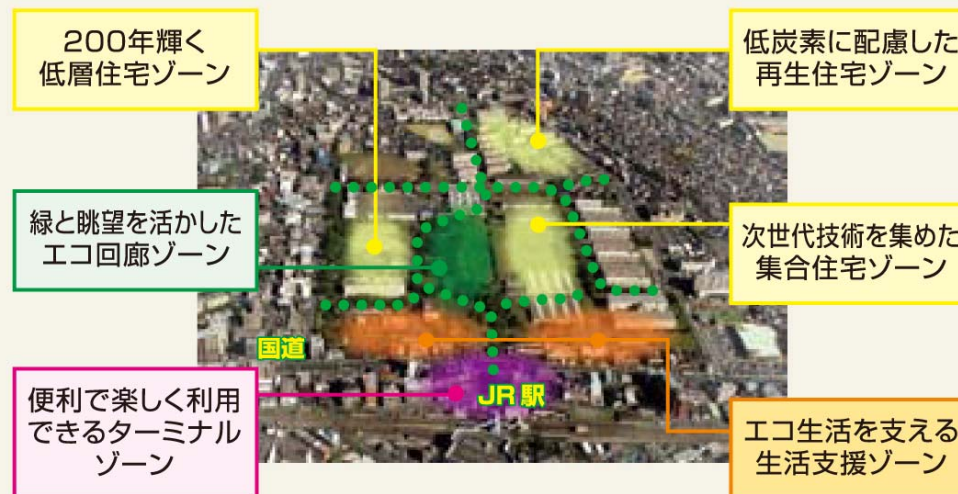

- 低炭素社会を実現するストック型都市への転換(84万トン)
- 低炭素化に貢献する産業クラスターの構築(153万トン)
- 低炭素社会づくりを通じての豊かな生活の創造(125万トン)

アジア諸都市における削減対策

- 低炭素社会づくりのアジア地域への移転(2,340万トン)

具体的な取組み内容

200年街区の形成 先進モデル街区の形成イメージ

『市街地のゼロ・カーボン街区目指して』
～次世代普及技術を取り込んだ200年街区を先導的に実現～