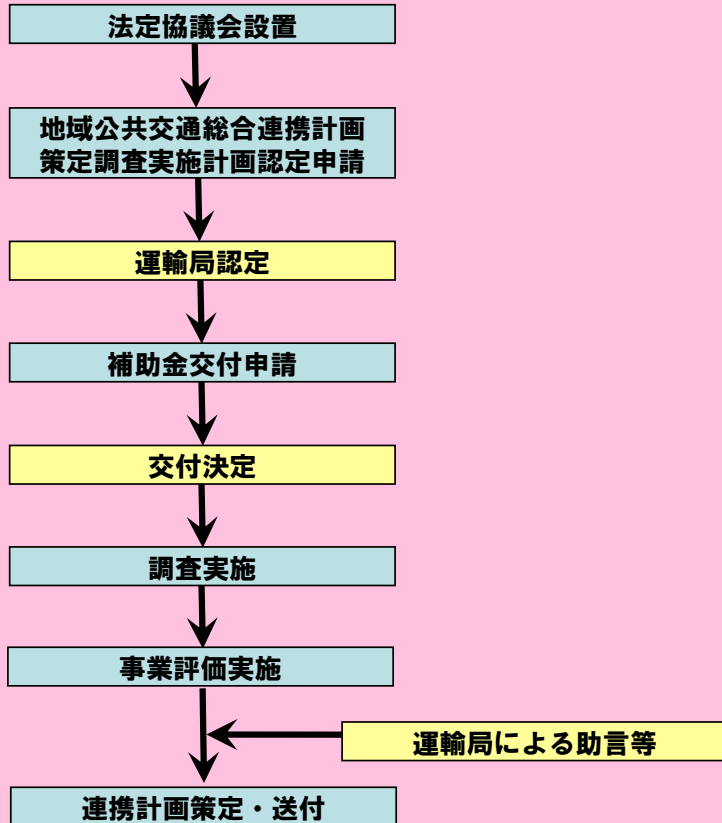

地域公共交通活性化・再生総合事業 執行フロー

連携計画策定支援を受ける場合

総合事業費補助を受ける場合

国による行為

申請者による行為

「地域公共交通の活性化及び再生に関する法律」や関係する政省令・基本方針、「地域による地域のための公共交通の活性化・再生を目指して～交通政策審議会 交通体系分科会 地域公共交通部会 報告書～」、パンフレット「地域公共交通の活性化・再生を進めるために」、地域公共交通活性化・再生総合事業事例集など、地域公共交通の活性化・再生に関する情報は、下記のホームページでご覧いただけます。