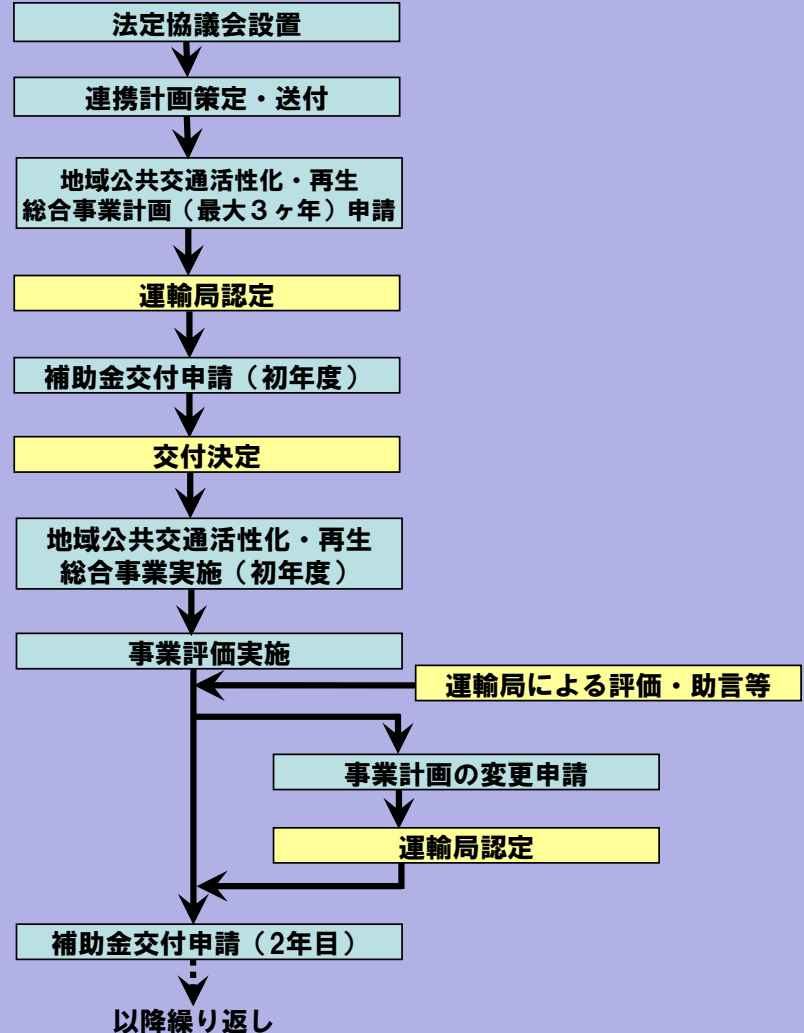

地域公共交通活性化・再生総合事業 執行フロー

連携計画策定支援を受ける場合

総合事業費補助を受ける場合

国による行為

申請者による行為

「地域公共交通の活性化及び再生に関する法律」や関係する政省令・基本方針、「地域による地域のための公共交通の活性化・再生を目指して～交通政策審議会 交通体系分科会 地域公共交通部会 報告書～」、パンフレット「地域公共交通の活性化・再生を進めるために」、地域公共交通活性化・再生総合事業事例集など、地域公共交通の活性化・再生に関する情報は、下記のホームページでご覧いただけます。