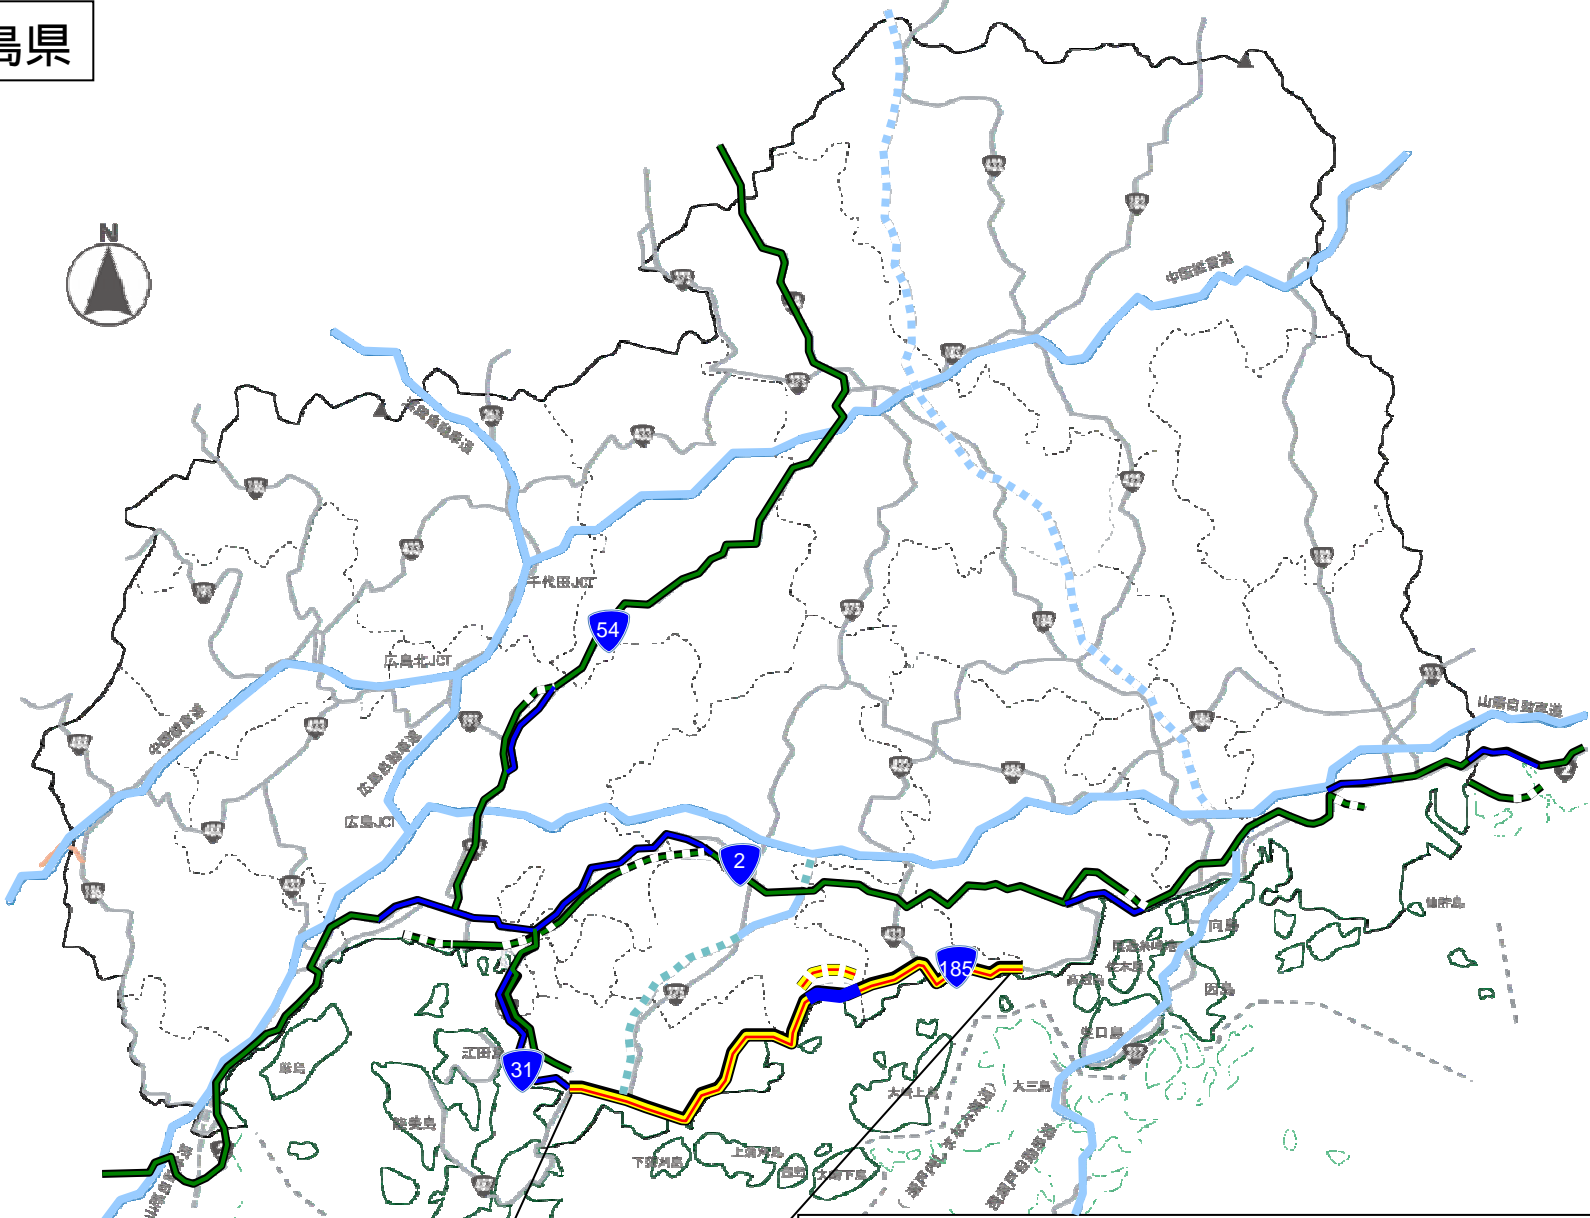

# 広島県

国道185号  
呉市本通 ~  
竹原市忠海東町

-  一般国道指定区間
-  同一都府県内に起終点がある区間
-  バイパス(同一国道路線の指定区間が並行しているもの)の現道区間
-  その一部が都府県等管理になっている路線の区間

# 山口県

国道191号  
長門市西深川～  
県境

国道191号  
下関市竹崎町～  
下関市豊北町

国道190号  
山口市江崎～  
山陽小野田市埴生

国道188号  
岩国市麻里布町～  
下松市望町

-  一般国道指定区間
-  同一都府県内に起終点がある区間
-  バイパス(同一国道路線の指定区間が並行しているもの)の現道区間
-  その一部が都府県管理になっている路線の区間

# 徳島県

- 一般国道指定区間
- 同一都府県内に起終点がある区間
- バイパス(同一国道路線の指定区間が並行しているもの)の現道区間
- その一部が都府県等管理になっている路線の区間