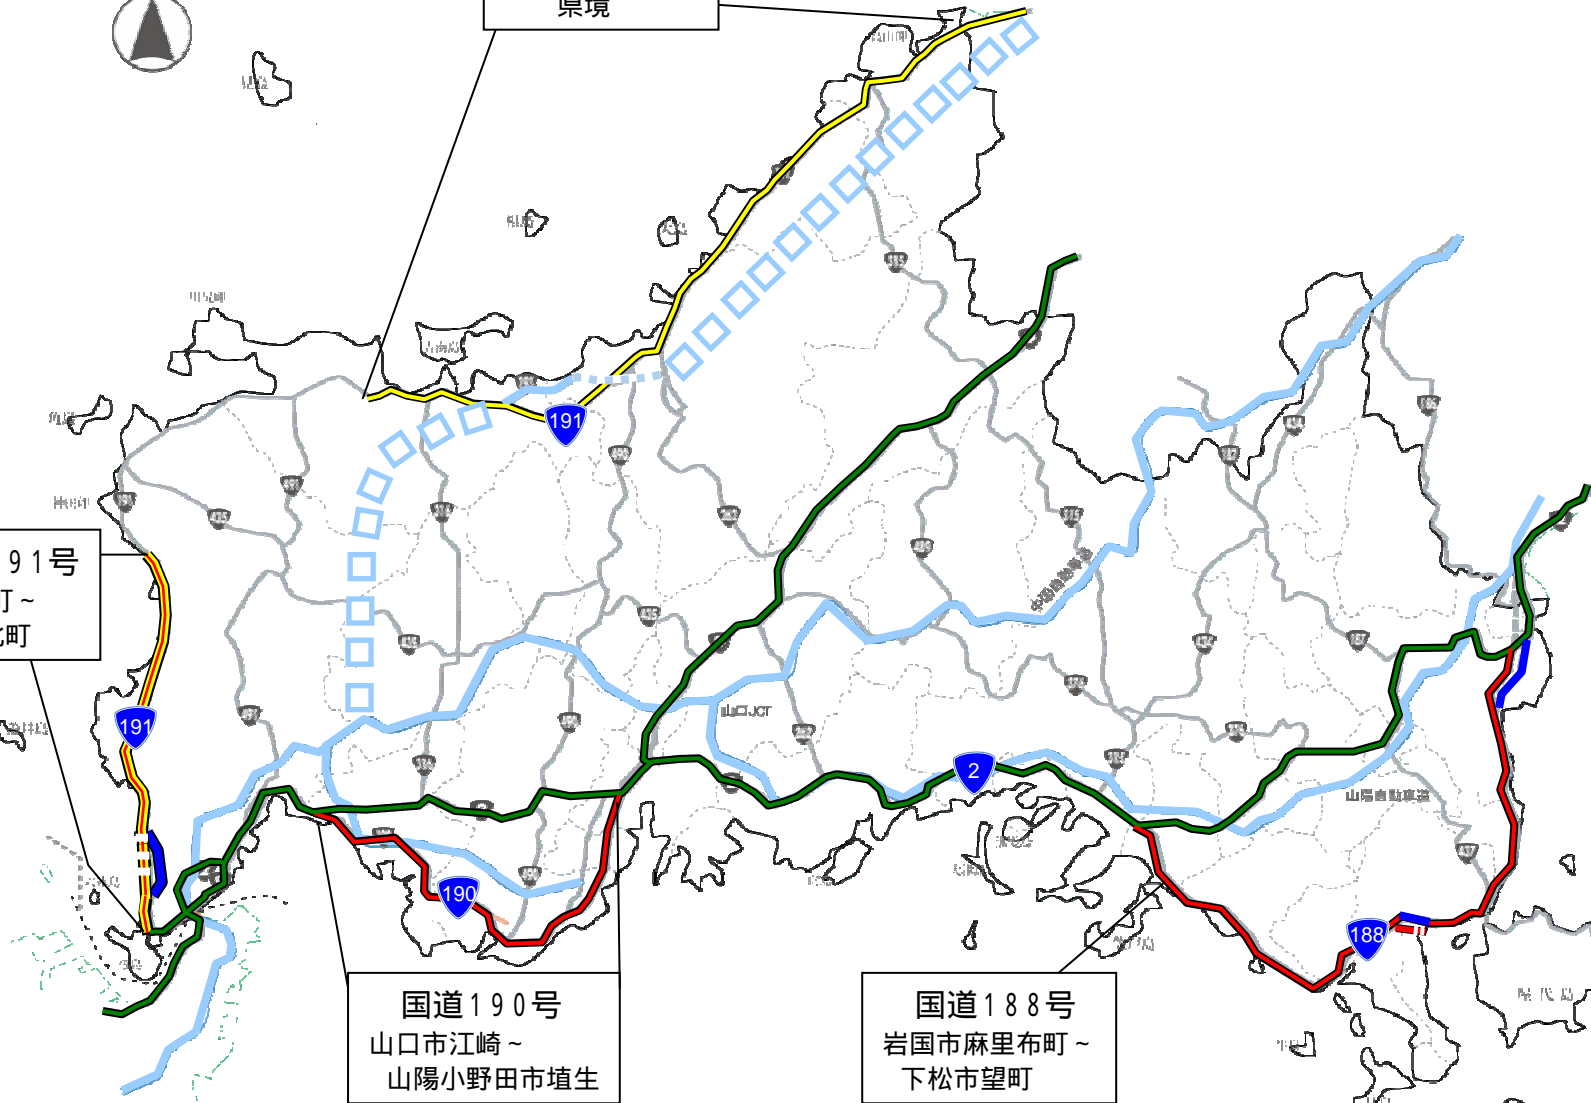

# 広島県

国道185号  
呉市本通 ~  
竹原市忠海東町

-  一般国道指定区間
-  同一都府県内に起終点がある区間
-  バイパス(同一国道路線の指定区間が並行しているもの)の現道区間
-  その一部が都府県等管理になっている路線の区間

# 山口県

国道191号  
長門市西深川～  
県境

国道191号  
下関市竹崎町～  
下関市豊北町

国道190号  
山口市江崎～  
山陽小野田市埴生

国道188号  
岩国市麻里布町～  
下松市望町

-  一般国道指定区間
-  同一都府県内に起終点がある区間
-  バイパス(同一国道路線の指定区間が並行しているもの)の現道区間
-  その一部が都府県管理になっている路線の区間

# 徳島県

- 一般国道指定区間
- 同一都府県内に起終点がある区間
- バイパス(同一国道路線の指定区間が並行しているもの)の現道区間
- その一部が都府県等管理になっている路線の区間