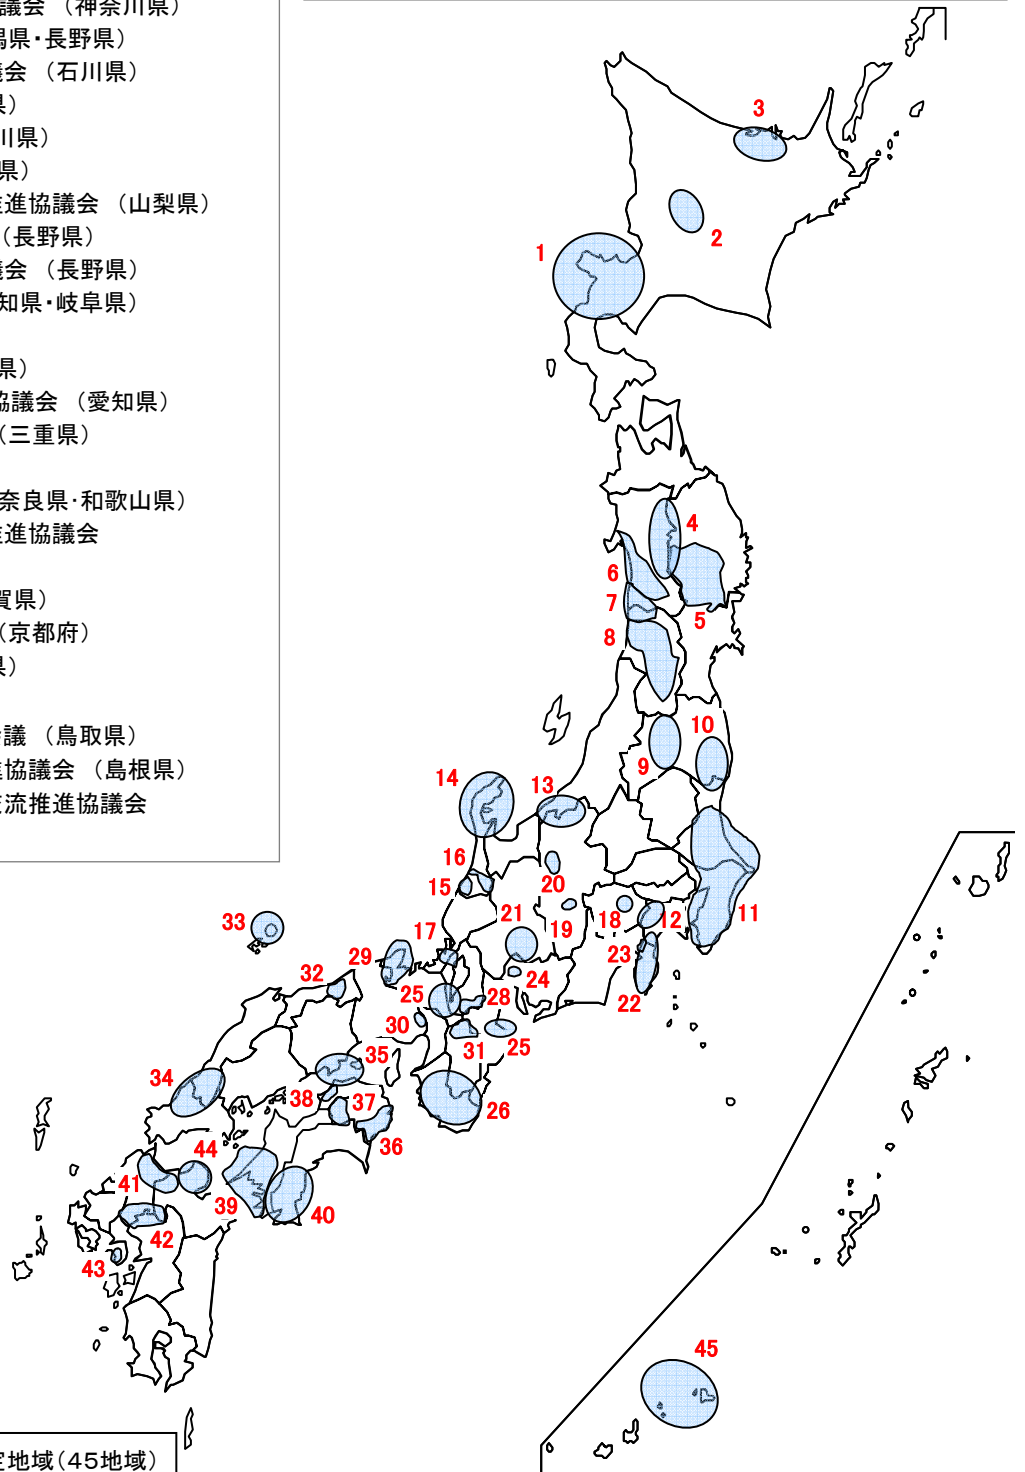

- 1.後志地域広域連携観光交流推進協議会（北海道）
- 2.富良野市国際観光促進協議会（北海道）
- 3.大空町観光まちづくり推進協議会（北海道）
- 4.秋田岩手広域地域連携観光交流推進協議会（秋田県・岩手県）
- 5.北上川流域観光地域づくり協議会（岩手県）
- 6.雄物川観光交流地域活性化協議会（秋田県）
- 7.環鳥海地域観光交流推進協議会（秋田県・山形県）
- 8.最上川流域観光交流推進協議会（山形県）
- 9.あいづ広域連携観光交流推進協議会（福島県）
- 10.いわき・北茨城・高萩広域観光推進協議会（福島県・茨城県）
- 11.ひたちとふさのジョイントアップ・プロジェクト推進会議（千葉県・茨城県）
- 12.西さがみ連邦共和国観光交流推進協議会（神奈川県）
- 13.信越地域観光交流推進協議会（新潟県・長野県）
- 14.能登半島広域連携観光交流推進協議会（石川県）
- 15.加賀市観光交流推進協議会（石川県）
- 16.まるごと白山ファンクラブ協議会（石川県）
- 17.鯖街道交流促進会議（福井県・滋賀県）
- 18.富士山四湖地域広域連携観光交流推進協議会（山梨県）
- 19.駒ヶ根市もてなしのまちづくり協議会（長野県）
- 20.信州安曇野観光ネットワーク推進協議会（長野県）
- 21.日本ライン広域観光推進協議会（愛知県・岐阜県）
- 22.伊豆観光推進協議会（静岡県）
- 23.三島ルネッサンス推進協議会（静岡県）
- 24.観光地域づくり有松桶狭間観光振興協議会（愛知県）
- 25.伊勢二見地域観光交流推進協議会（三重県）
- 26.「紀伊山地の霊場と参詣道」広域連携観光交流空間推進協議会（三重県・奈良県・和歌山県）
- 27.京都・大津・宇治広域連携観光交流推進協議会（滋賀県・京都府）
- 28.甲賀広域観光まちおこし協議会（滋賀県）
- 29.丹後広域連携観光交流推進協議会（京都府）
- 30.宝塚市集客交流推進協議会（兵庫県）
- 31.奈良のむらづくり協議会（奈良県）
- 32.鳥取観光戦略グランドデザイン推進会議（鳥取県）
- 33.隠岐島後地域広域連携観光交流推進協議会（島根県）
- 34.萩・益田・津和野圏域広域連携観光交流推進協議会（島根県・山口県）

- 35.東備讃瀬戸観光懇談会（岡山県・香川県）
- 36.南阿波観光振興協議会（徳島県）
- 37.秘境・四国のへそ三好観光交流推進協議会（徳島県）
- 38.こんぴら地域まちづくり型観光推進協議会（香川県）
- 39.南予広域連携観光交流推進協議会（愛媛県）
- 40.四万十川広域観光推進協議会（高知県）
- 41.県境中津・豊前・築上広域連携観光交流推進協議会（福岡県・大分県）
- 42.筑後川まるごとリバーパーク推進協議会（福岡県・佐賀県・熊本県・大分県）
- 43.雲仙市観光協議会（長崎県）
- 44.宇佐・国東半島広域連携観光交流推進協議会（大分県）
- 45.宮古広域連携観光交流推進協議会（沖縄県）

●・・・観光地域づくり実践プラン選定地域(45地域)