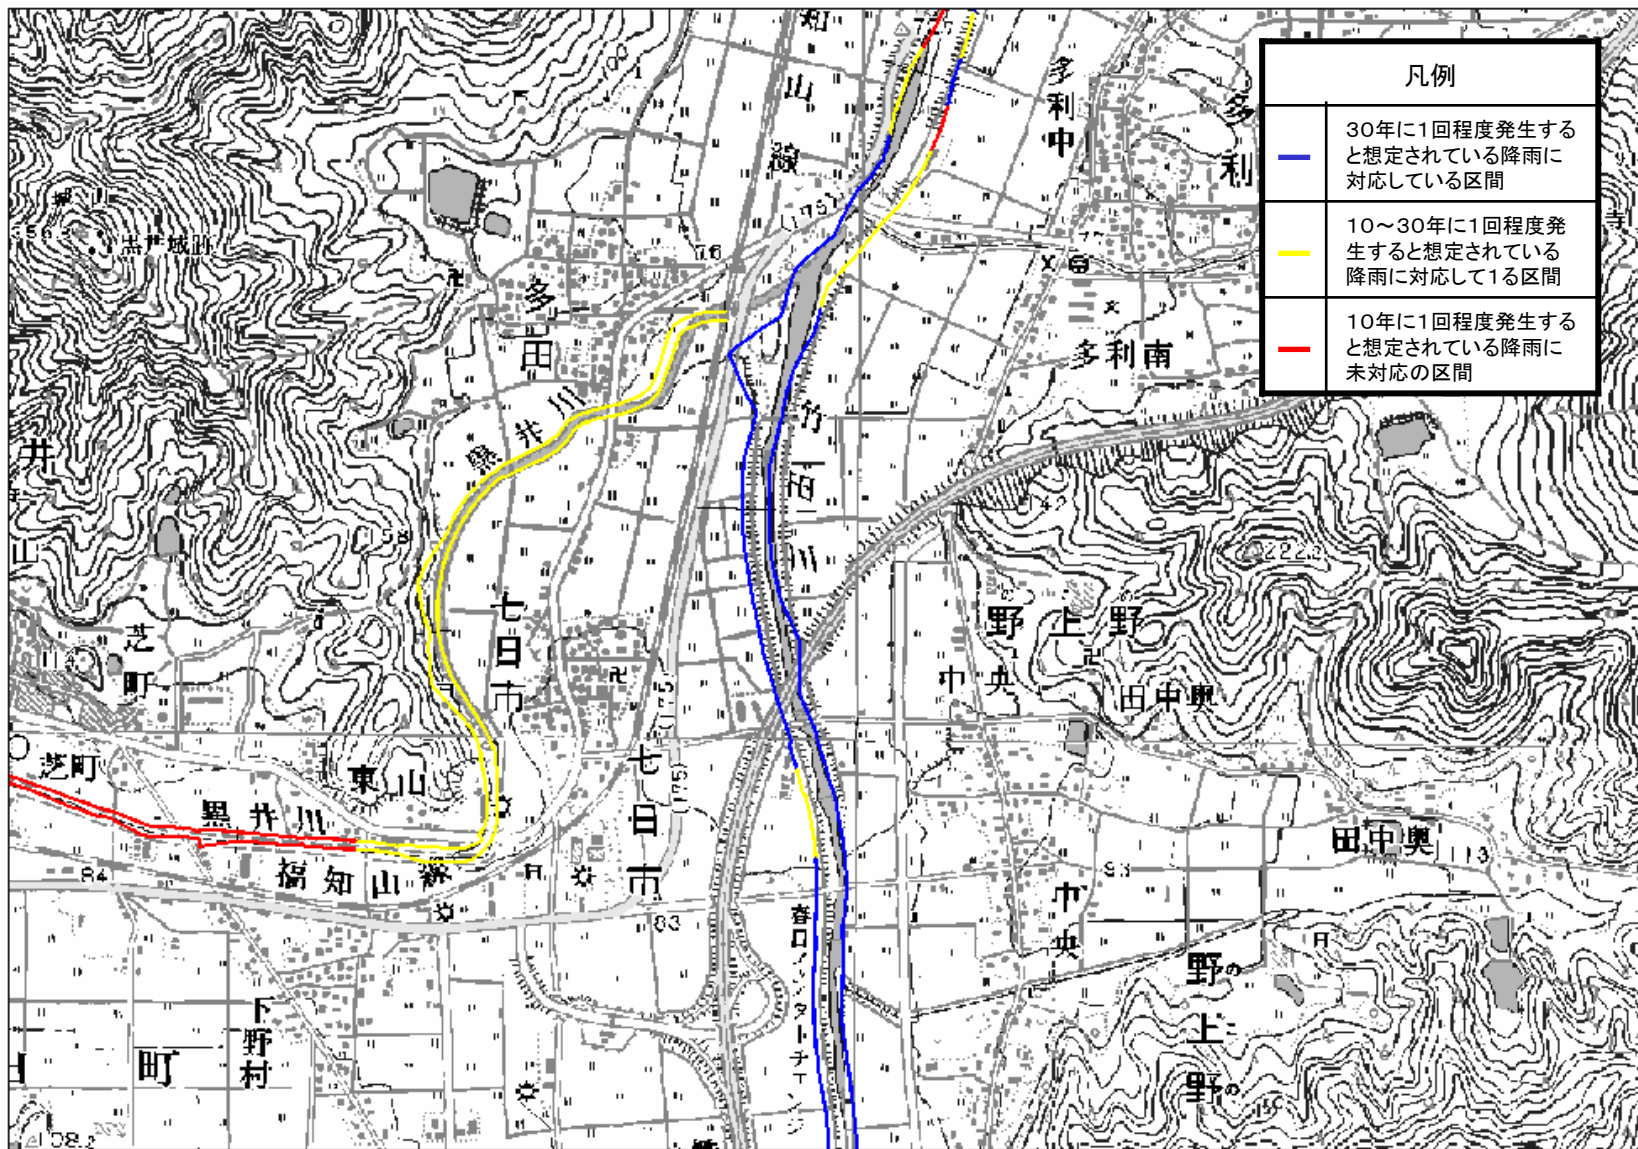

由良川水系(水系全体図)

別添1

治水安全度評価結果

治水安全度評価結果

治水安全度評価結果