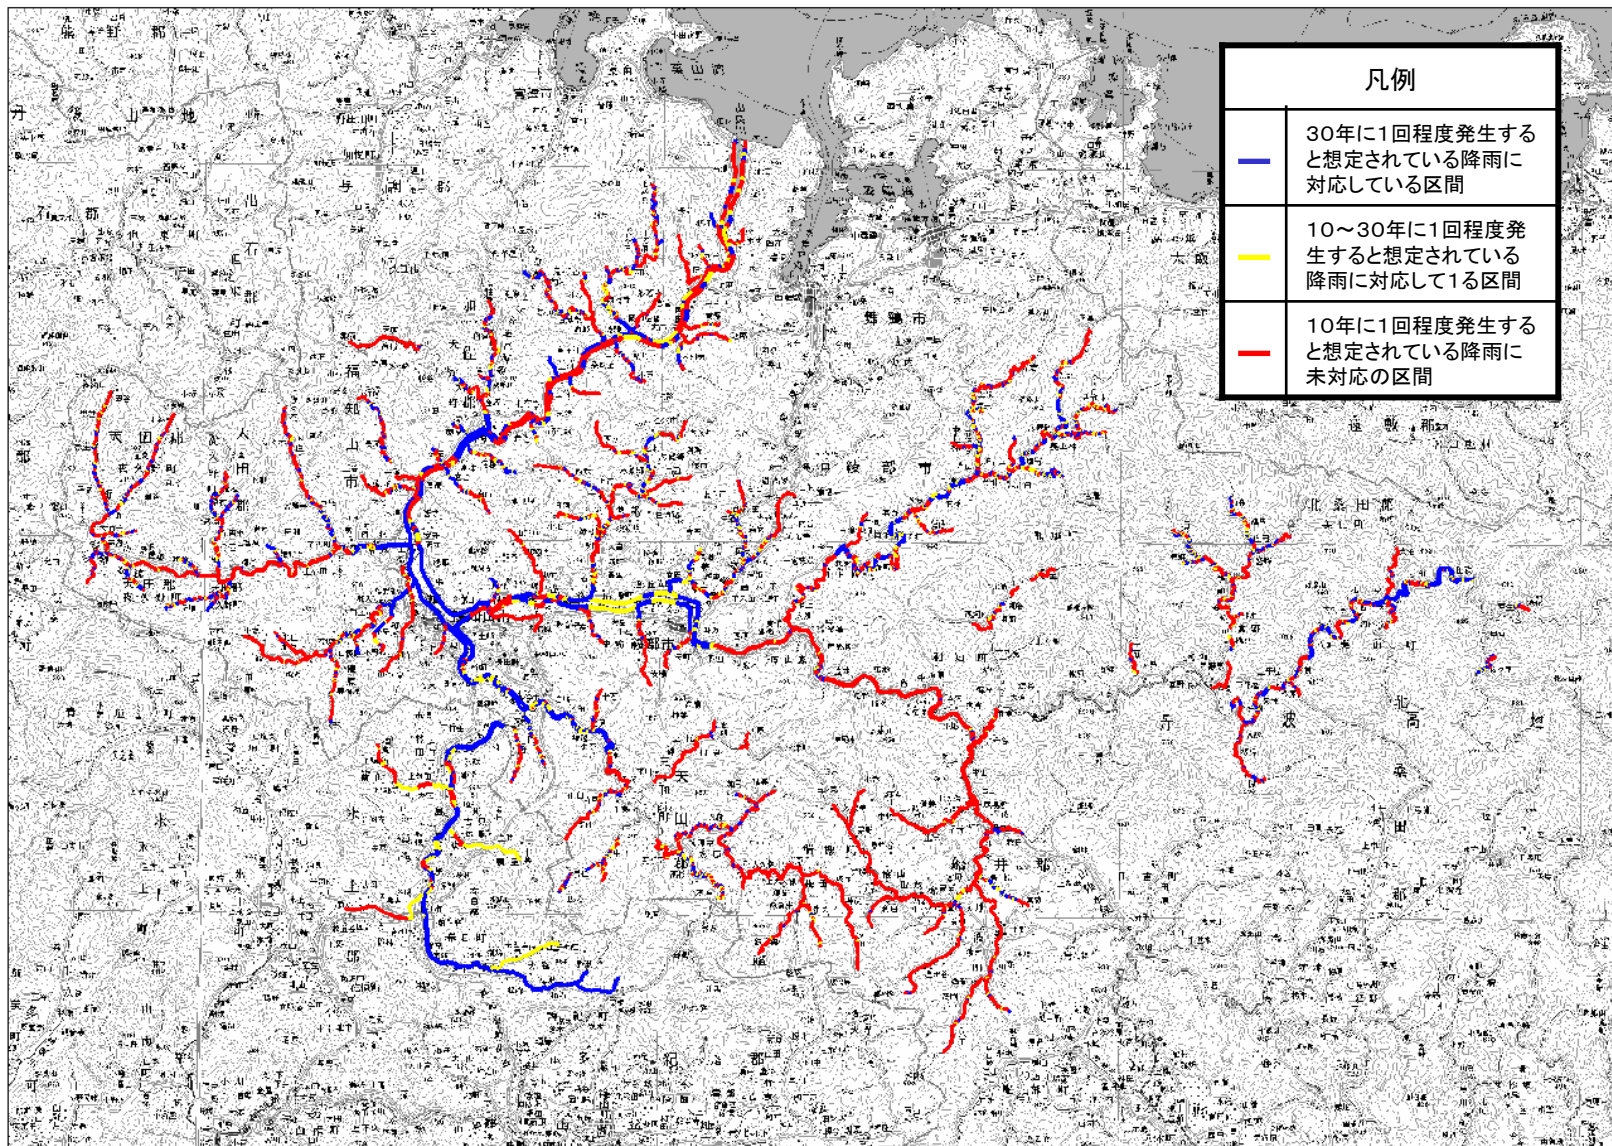

由良川水系(水系全体図)

別添1

治水安全度評価結果

治水安全度評価結果

治水安全度評価結果