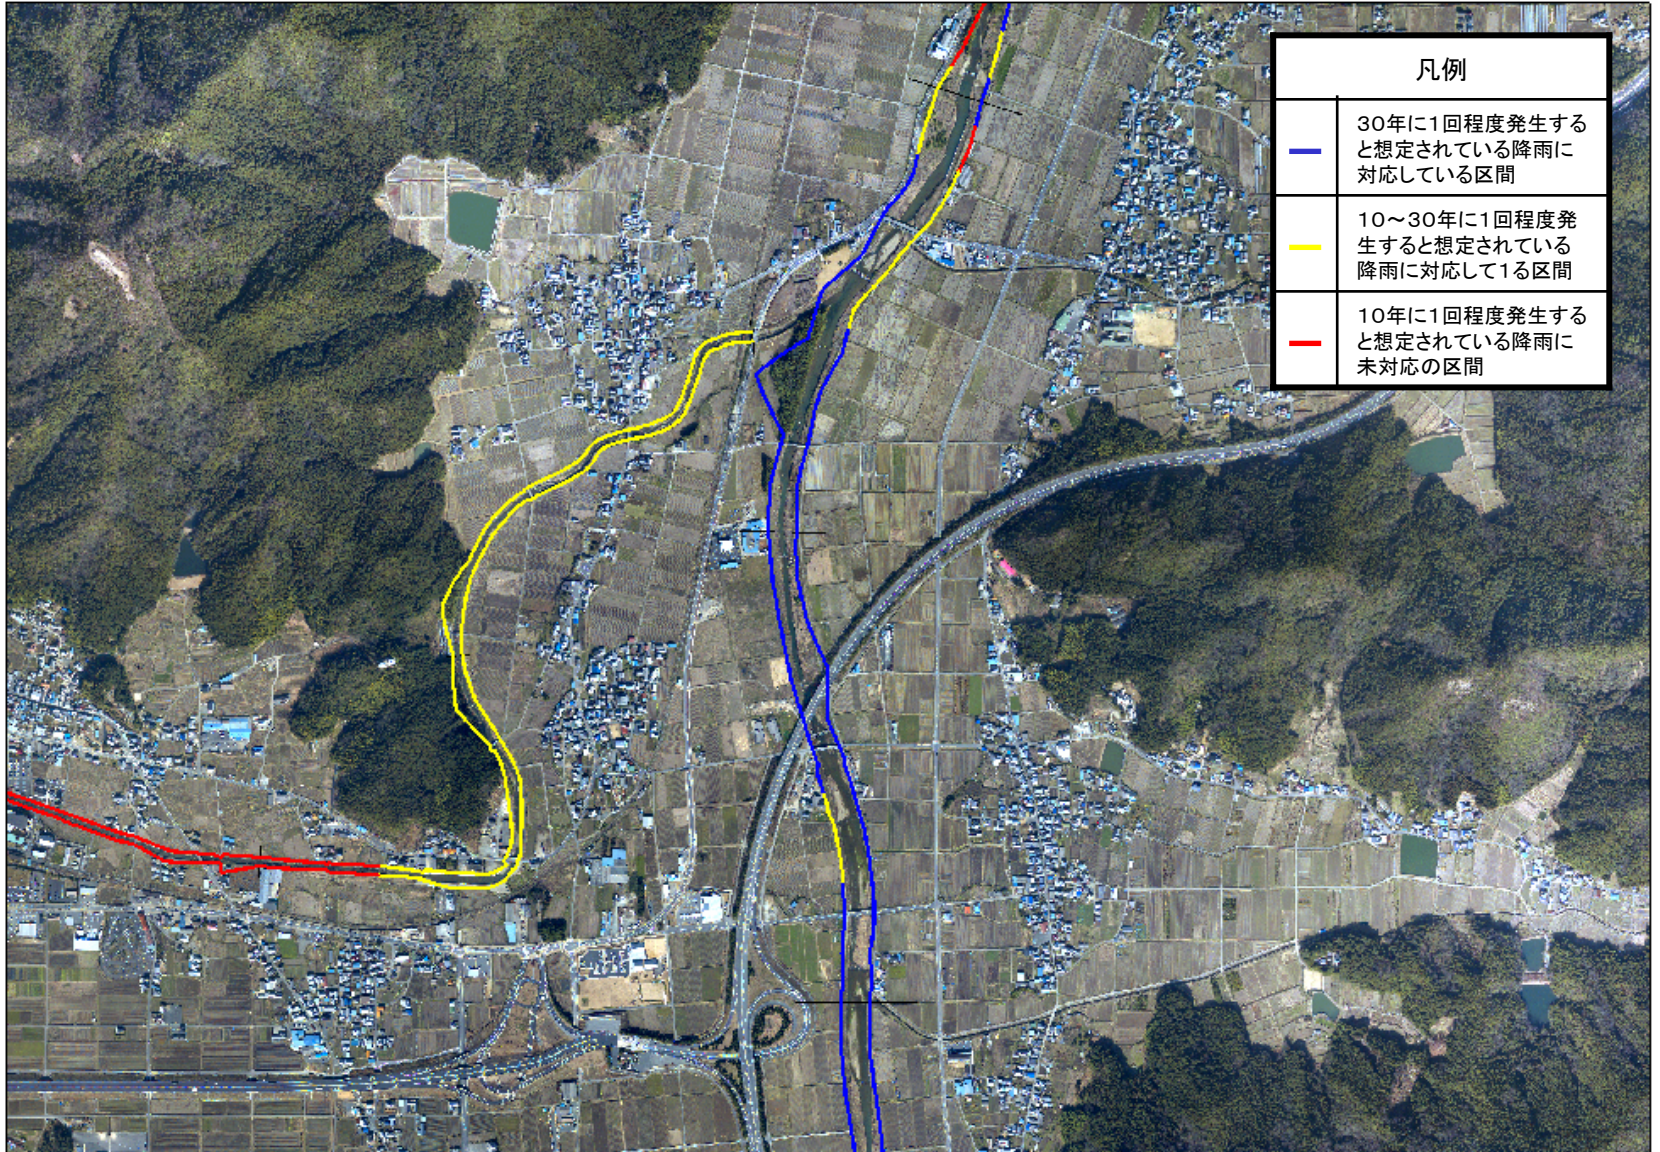

由良川水系(水系全体図)

別添1

治水安全度評価結果

治水安全度評価結果

治水安全度評価結果