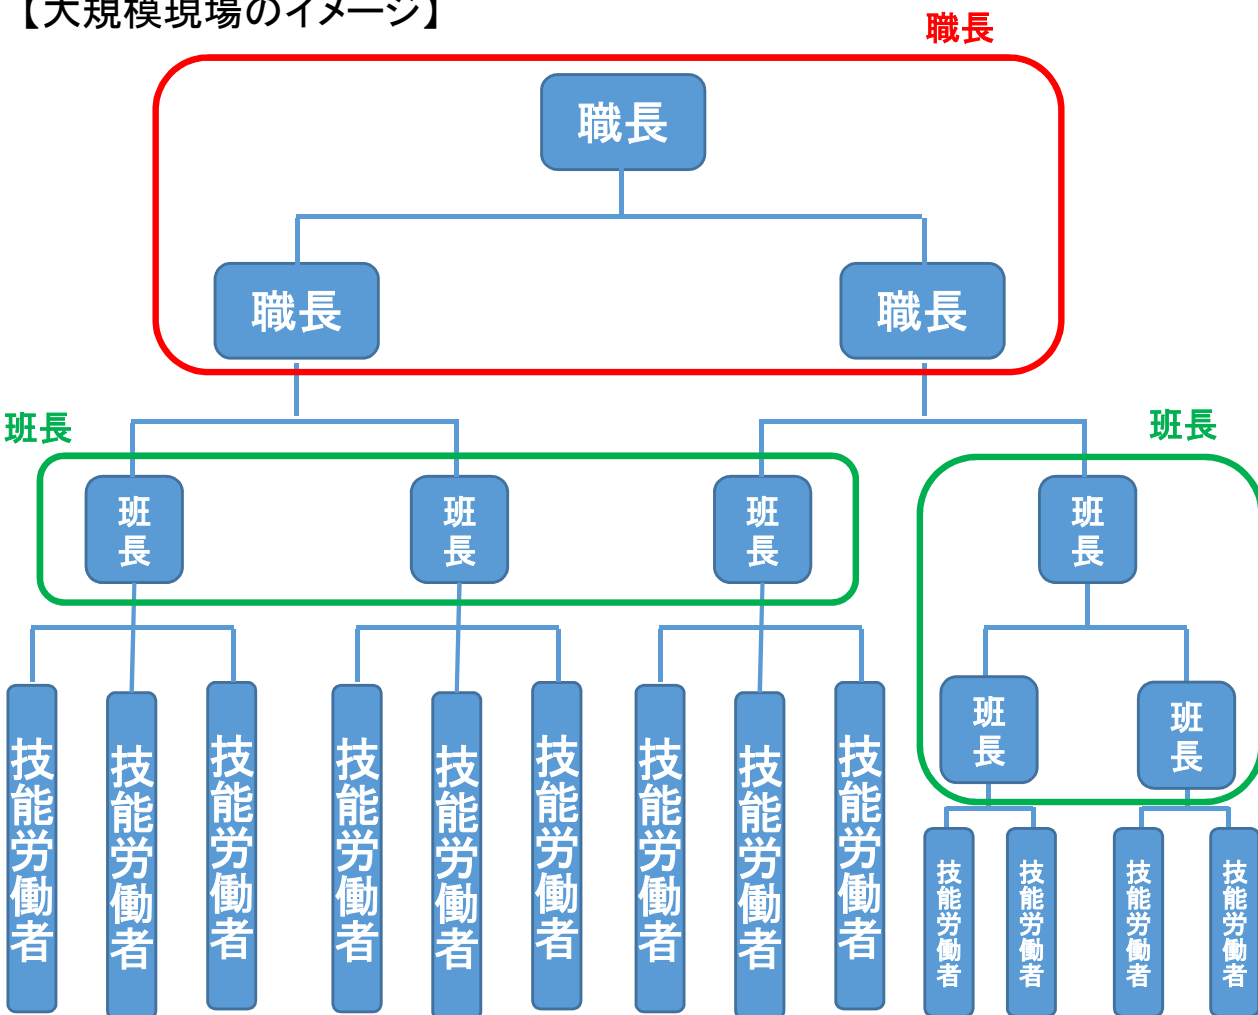

# 職長・班長の立場の考え方

＜システムに登録する技能者の立場＞

**職長**：職長又は職長の直近下位に配置され複数の班を束ねる者

**班長**：**職長**以外の者であって、複数の班や技能労働者を束ねる者

【大規模現場のイメージ】

【中規模現場のイメージ】

【小規模現場のイメージ】

住宅の場合：「棟梁」が該当

※いずれも一事業者の施工体制

※職長や班長という名称は、システムに登録できる「立場」の呼称として便宜的に設定されたものである。したがって、住宅現場の場合には、棟梁として従事する者を職長として登録するといったように、建設現場における職種の特性に依じた柔軟な運用が想定される。