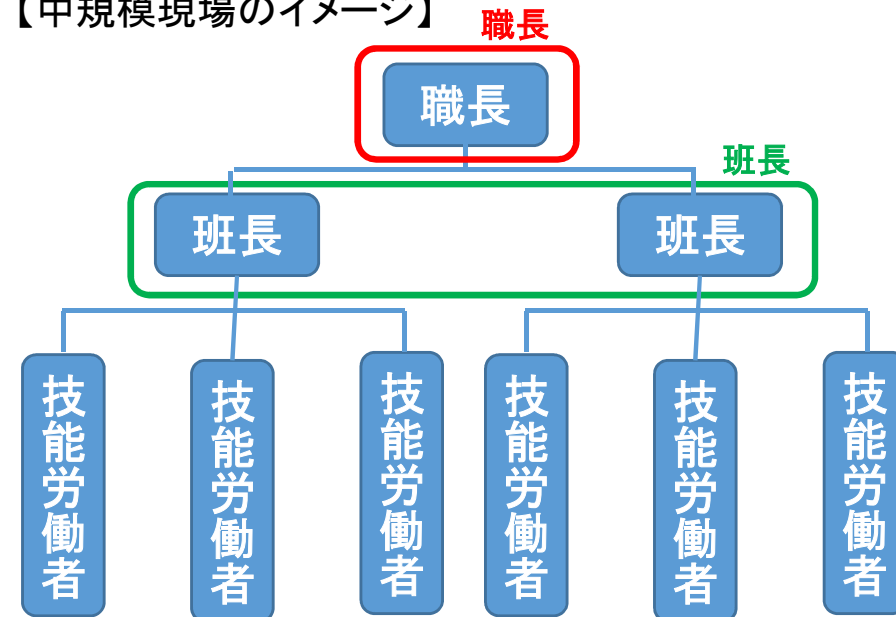

# 職長・班長の立場の考え方

＜システムに登録する技能者の立場＞

**職長**：職長又は職長の直近下位に配置され複数の班を束ねる者

**班長**：**職長**以外の者であって、複数の班や技能労働者を束ねる者

【大規模現場のイメージ】

【中規模現場のイメージ】

【小規模現場のイメージ】

住宅の場合：「棟梁」が該当

※いずれも一事業者の施工体制

※職長や班長という名称は、システムに登録できる「立場」の呼称として便宜的に設定されたものである。したがって、住宅現場の場合には、棟梁として従事する者を職長として登録するといったように、建設現場における職種の特性に依じた柔軟な運用が想定される。