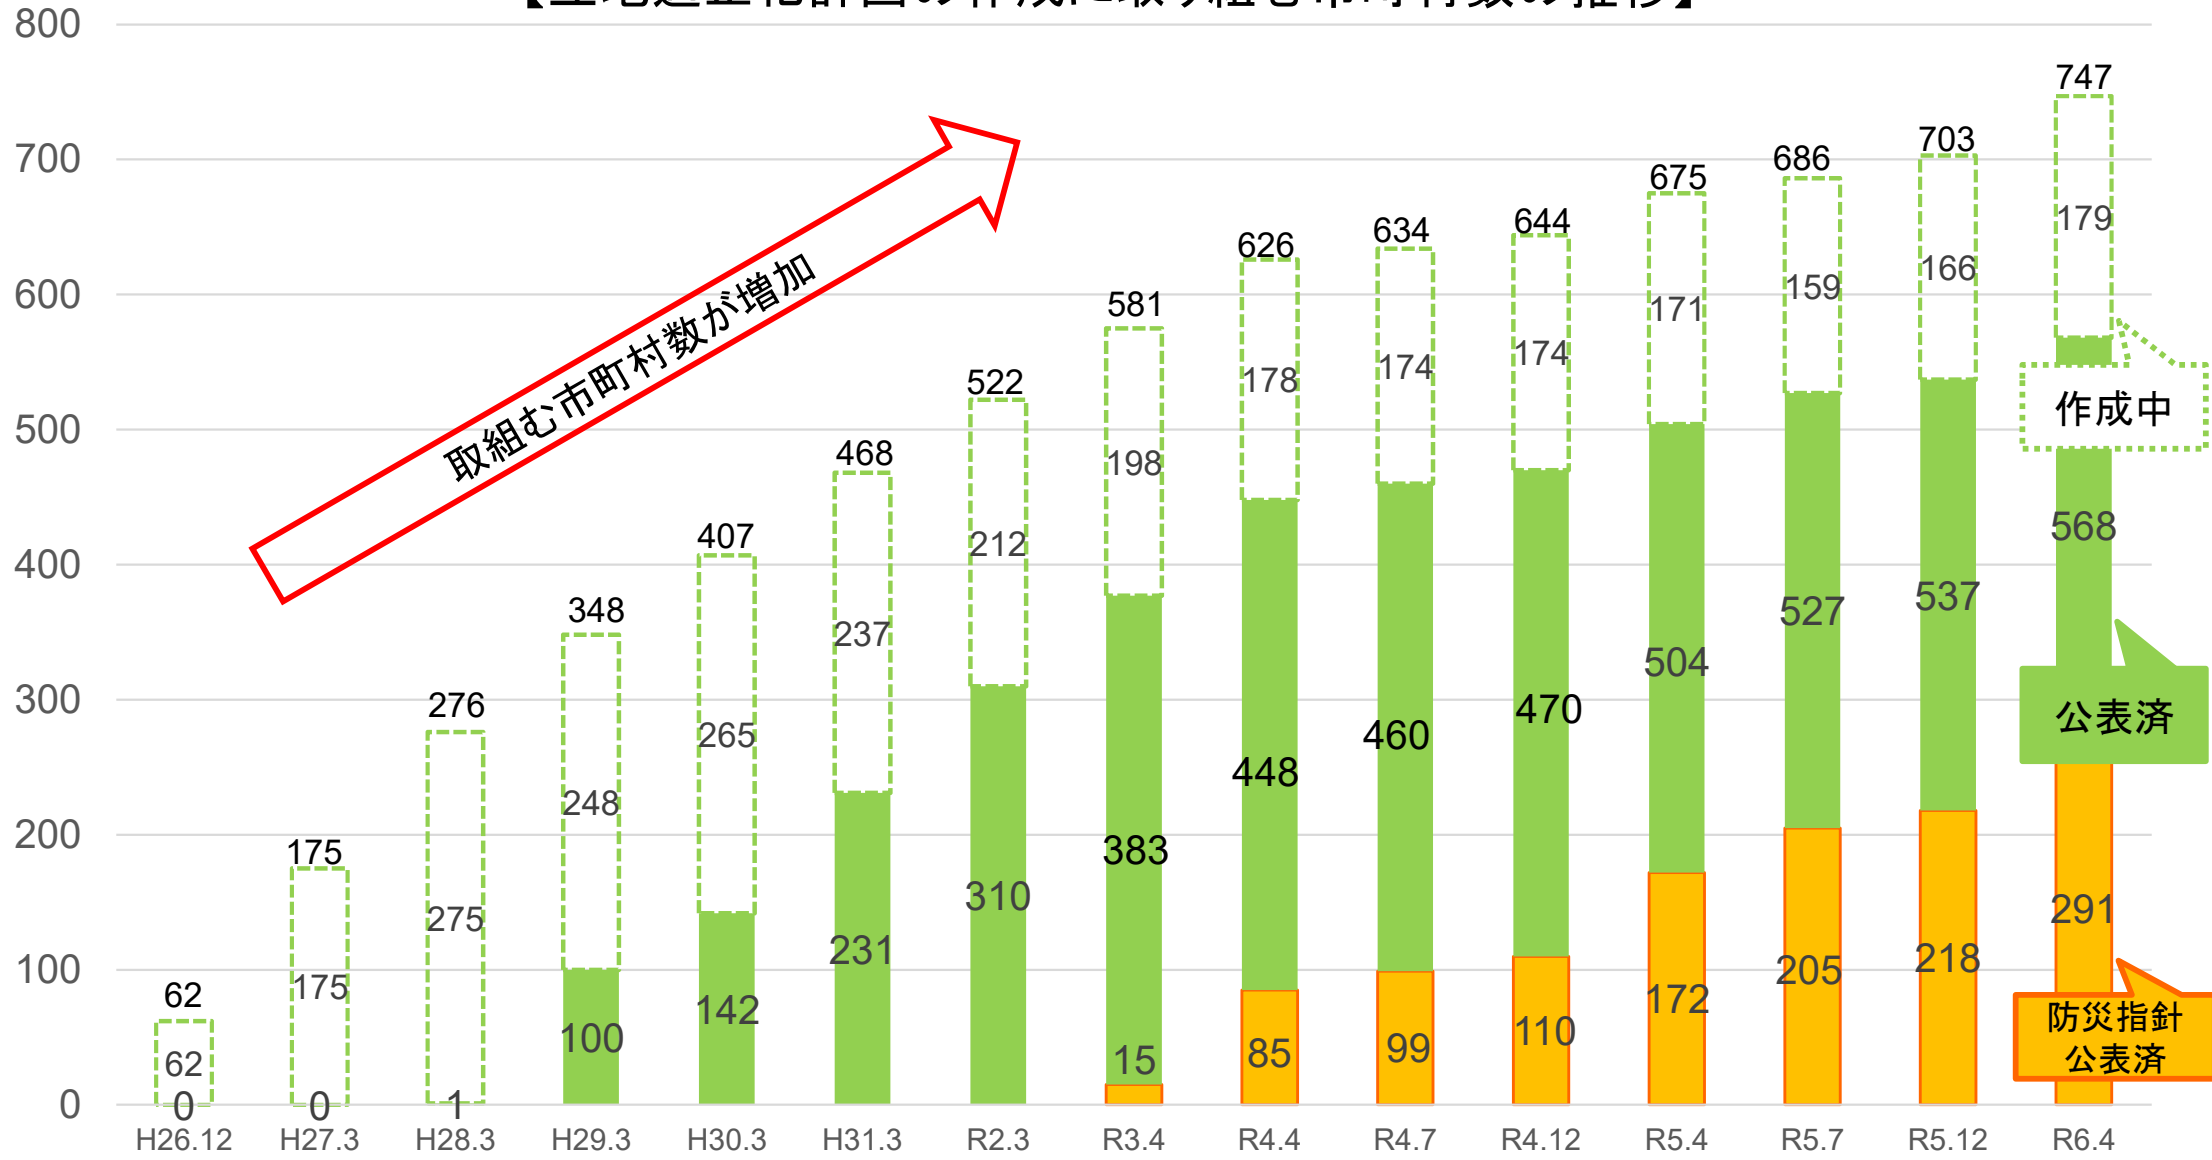

凡例

- 市 立地適正化計画を作成・公表済み
- ◎市◎ 防災指針を含む立地適正化計画を作成・公表済み
- 市 立地適正化計画を作成中・作成予定

合計 747都市

立地適正化計画作成市町村数の推移

○747都市が立地適正化計画について具体的な取組を行っている。(令和6年3月31日時点)
 ○このうち、568都市が計画を作成・公表(うち、291都市が防災指針を記載し、公表済み)。

都市数

【立地適正化計画の作成に取り組む市町村数の推移】