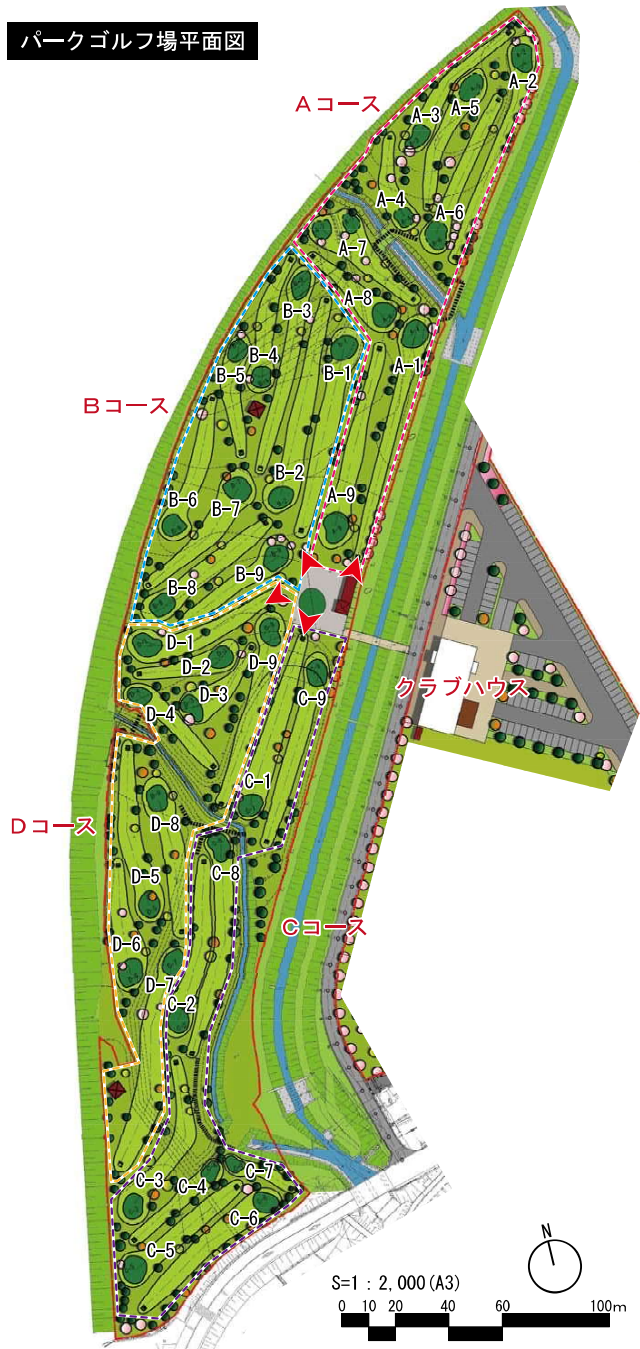

パークゴルフ場平面図

パークゴルフ場全景

■パークゴルフ場 4コース全36ホール

コース	距離	コース	距離	コース	距離	コース	距離
A-1	85	B-1	70	C-1	65	D-1	50
A-2	75	B-2	75	C-2	60	D-2	30
A-3	50	B-3	70	C-3	60	D-3	35
A-4	30	B-4	45	C-4	35	D-4	40
A-5	45	B-5	40	C-5	50	D-5	60
A-6	55	B-6	50	C-6	60	D-6	40
A-7	40	B-7	50	C-7	25	D-7	80
A-8	35	B-8	45	C-8	80	D-8	50
A-9	65	B-9	45	C-9	65	D-9	65
計	480	計	490	計	500	計	450

パークゴルフ場コース