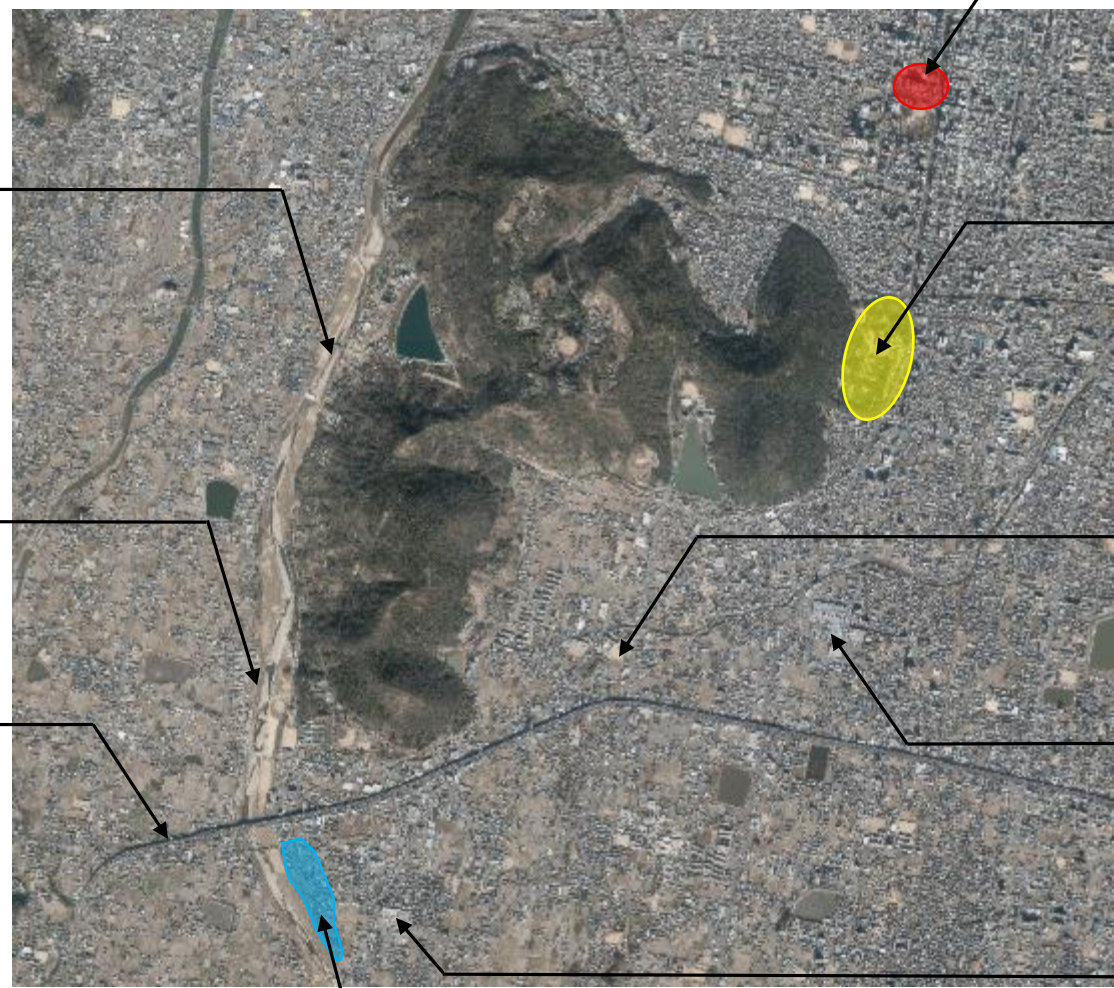

高松市役所

栗林公園

鶴尾小学校

日用品店

ホームセンター

香東川（2級河川）

市営檀紙・飯田団地

高速道路

勅使・田中団地跡地

香東川（2級河川）

高速道路（乗り場）

1/5000

注釈：

勅使・田中団地跡地