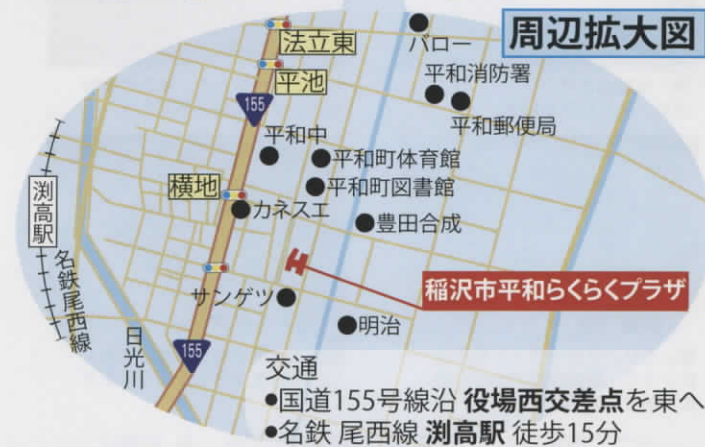

楽しさ
いろいろ

みんなの健康広場

●ロビー：吹き抜けのロビーは、開放的。交流の場に、リラックスにどうぞ。

●カフェ：ほっとする時間をお過ごしください。

●子育て支援センター(プレイルーム)：未就園児親子の触れ合いと保護者同士の交流の場。

●平和さくら児童館：幼児・児童が集い、自由に遊び、活動して過ごせる場。

●教養娯楽室：カラオケ設備もある大広間。ゆったり休憩できます。

ゆっくり リラックスする
遊びながら 運動する
ご年輩の方 若い方 お子様
みんなで楽しくご利用ください