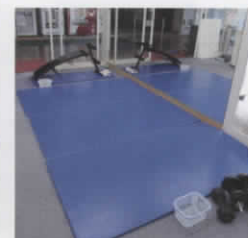

■洋風露天風呂

■洋風風呂

■和風風呂

■番台

■洗い場

BADE POOL - バーディプール -

③流水浴
水の流れによる抵抗が効果的に新陳代謝を高めます。

ドイツ直輸入のバーディプールでマッサージ&リラックス
水中マッサージ、水中ストレッチング、水中歩行など、運動を楽しくこなすうちに、素晴らしい運動効果とリラックス効果を得ることができるバーディプールです。
年齢を問わない楽しさを、ぜひ体験してみてください。

⑥打たせ浴
肩・首筋のこり、疲労、ストレスを解消。

⑫採暖室
しっかり汗をかき、体の老廃物を排出する効果があります。

⑩寝浴
横になり、リラックスした身体
のツボを、圧縮空気の泡が心地よく刺激します。

⑪ジャグジー浴
噴出す水流と泡が、血行を良くし、身体をやさしくほぐします。

- ① 座浴
- ② 全身浴
- ③ 流水浴
- ④ きのご噴水
- ⑤ 部分浴
- ⑥ 打たせ浴
- ⑦ 滝(水のカーテン)
- ⑧ フローティング浴
- ⑩ 寝浴
- ⑪ ジャグジー浴
- ⑫ 採暖室
- ⑬ 全身シャワー
- ⑭ クールバス
- ⑮ 足浴
- ⑯ ウォームベッド
- ⑰ こどもプール

TRAINING ROOM - トレーニングルーム -

11種類のトレーニングマシンが設置してあります。
体力づくりや本格的なトレーニングまで対応しています。

■トレッドミル

■アークトレーナー

■7種類のウエイトマシン

- ・レッグプレス
- ・シーテッドレッグカール
- ・レッグエクステンション
- ・チェストプレス
- ・ロウ
- ・インクラインプル
- ・トーンローテーション

■エアロバイク

■エクササイズマット