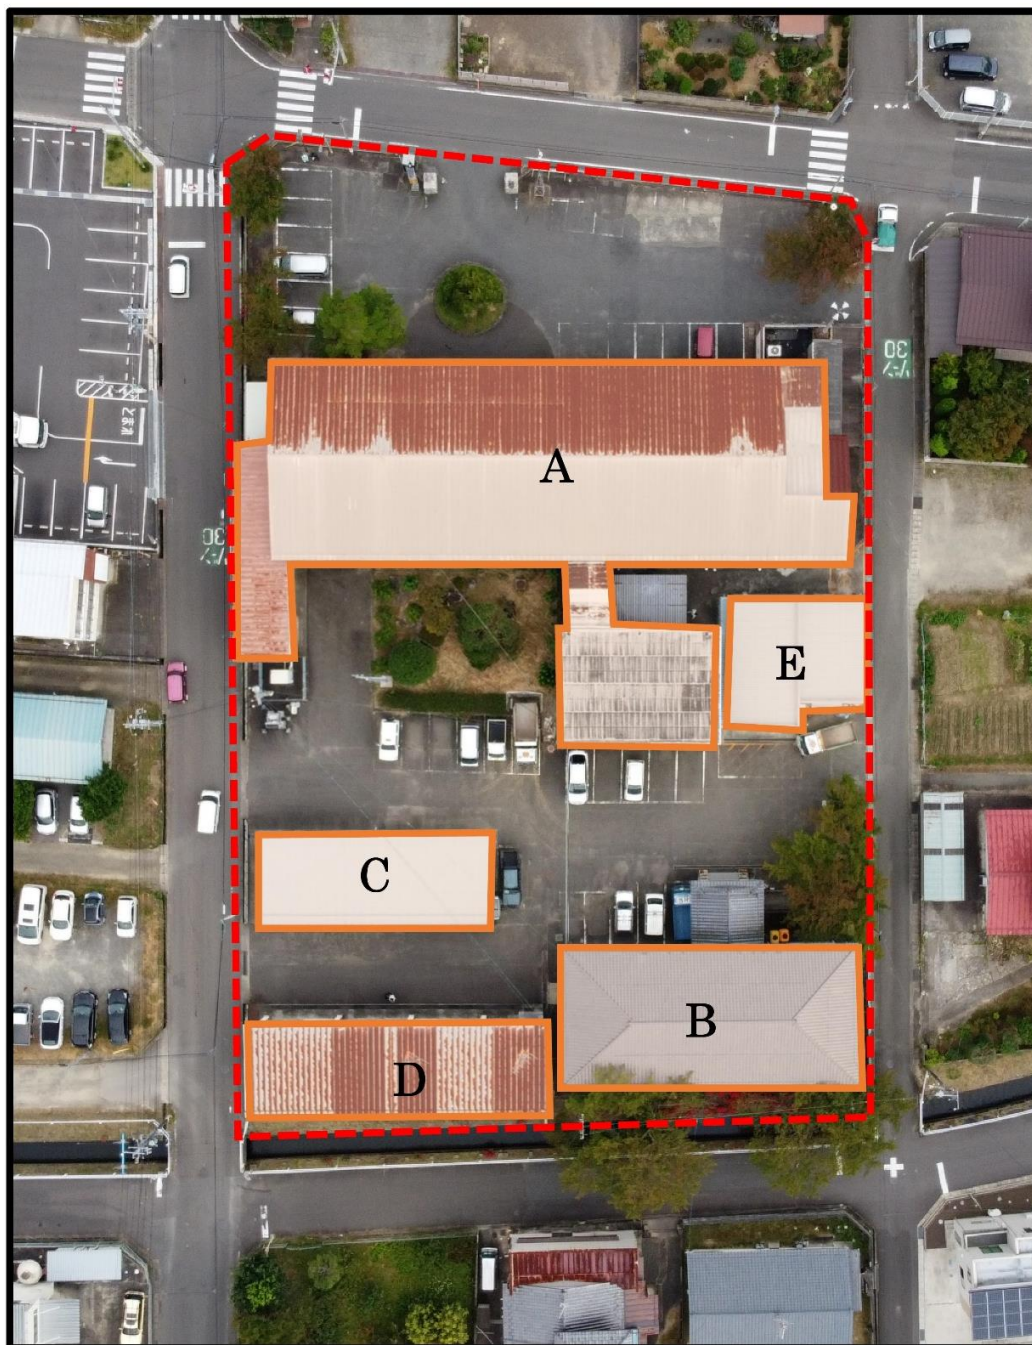

● 敷地図

【土地】

敷地面積：3,953.71 m<sup>2</sup>

地目：宅地

【建物】

A：役場本庁舎、B：役場分庁舎、C：車庫、D：車庫・倉庫、E：バス車庫

● 現況の写真

A 役場本庁舎

B 役場分庁舎

C 車庫

D 車庫・倉庫

E バス車庫