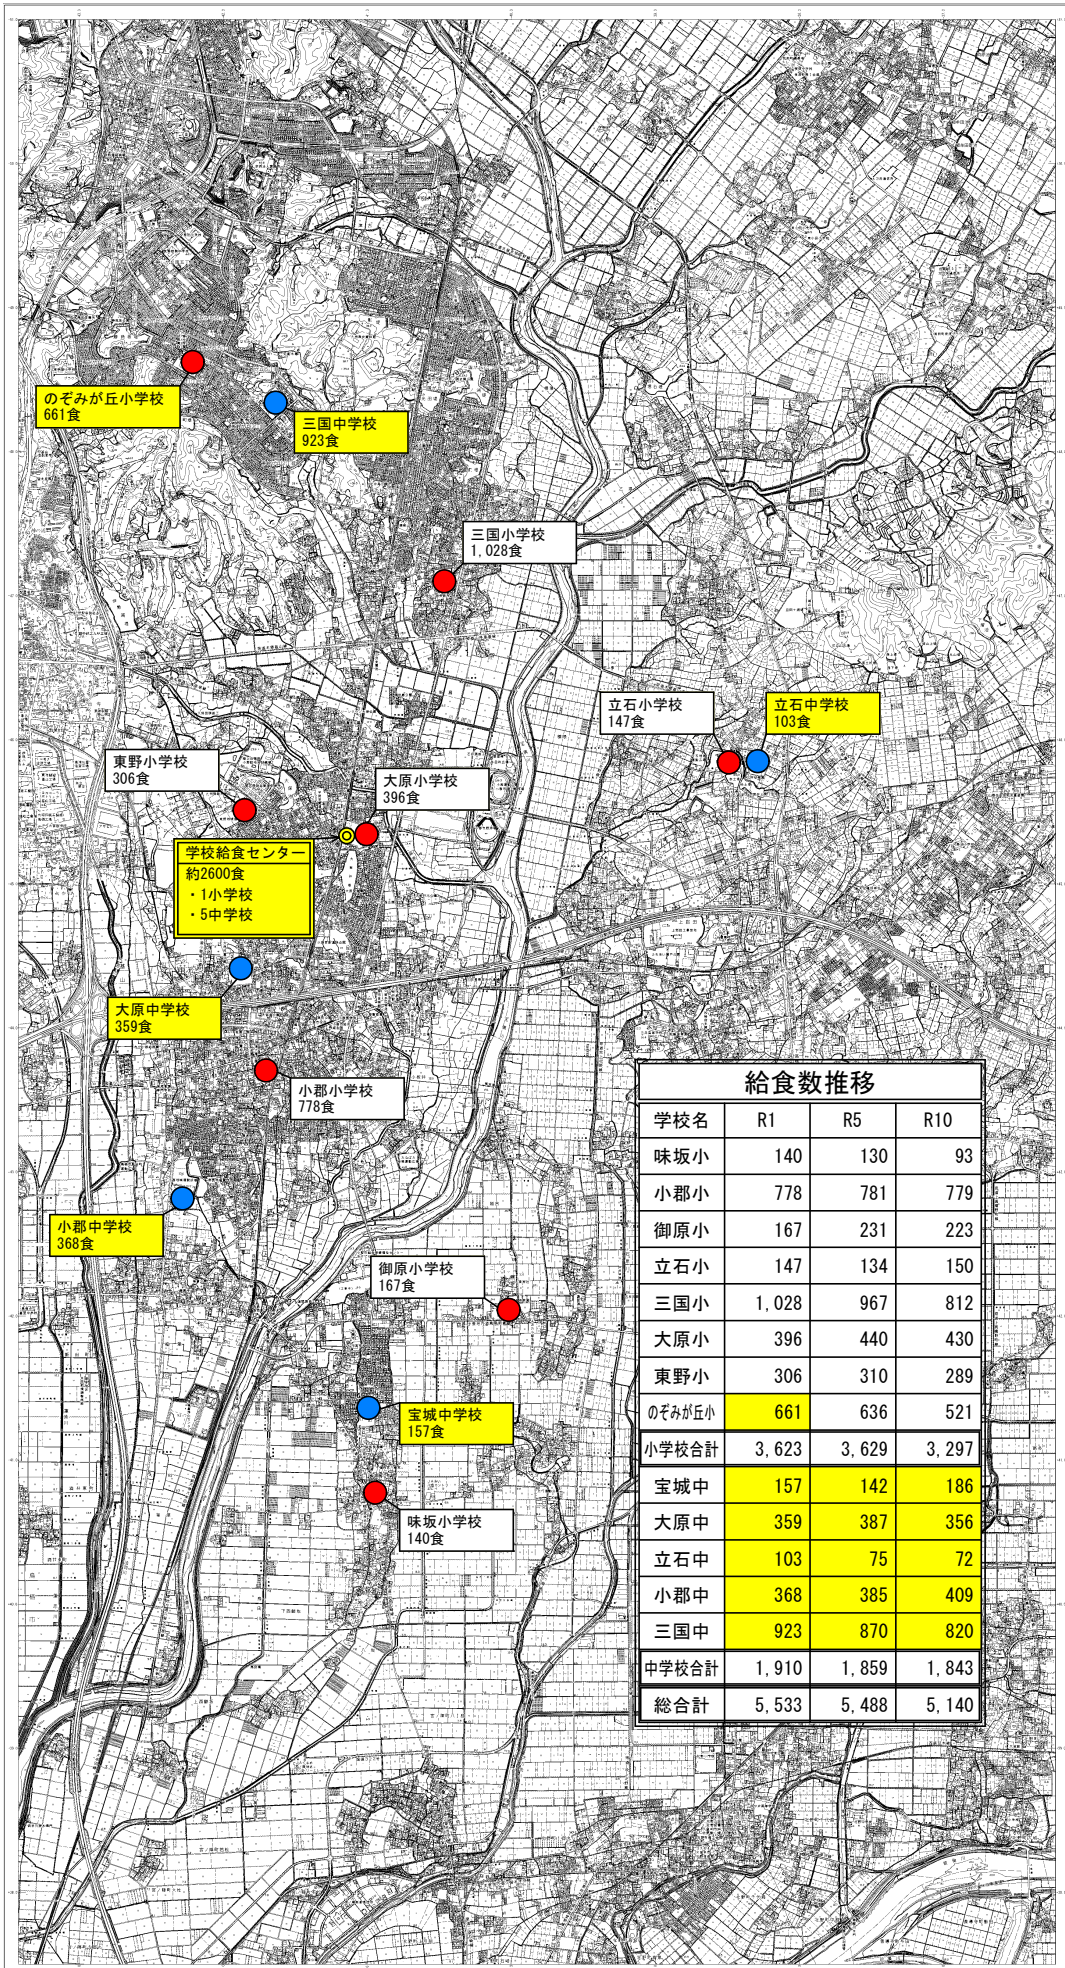

小郡市の学校位置図及び給食数

学校名	R1	R5	R10
味坂小	140	130	93
小郡小	778	781	779
御原小	167	231	223
立石小	147	134	150
三国小	1,028	967	812
大原小	396	440	430
東野小	306	310	289
のぞみが丘小	661	636	521
小学校合計	3,623	3,629	3,297
宝城中	157	142	186
大原中	359	387	356
立石中	103	75	72
小郡中	368	385	409
三国中	923	870	820
中学校合計	1,910	1,859	1,843
総合計	5,533	5,488	5,140

凡例
 : 自校式
 : 給食センター

※コンフォート変化率法にて推計(各年度5/1時点)
 ※のぞみが丘小学校校区については、既存地区とあすみ地区を別に推計
 ※あすみ地区の推計は、のぞみが丘小学校開校時の校区人口を元に推計
 ※教職員数は平成30年度の人数で固定