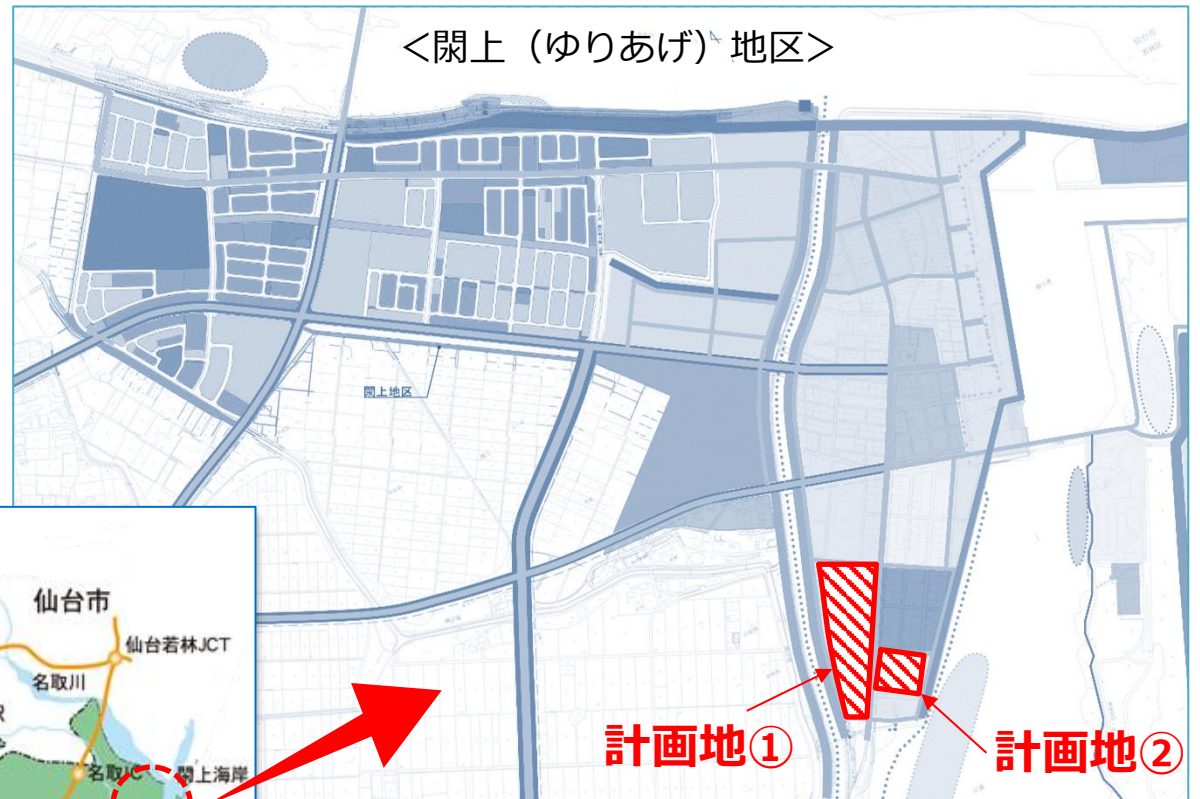

計画地の位置図

計画地：宮城県名取市の沿岸部に位置する閑上地区