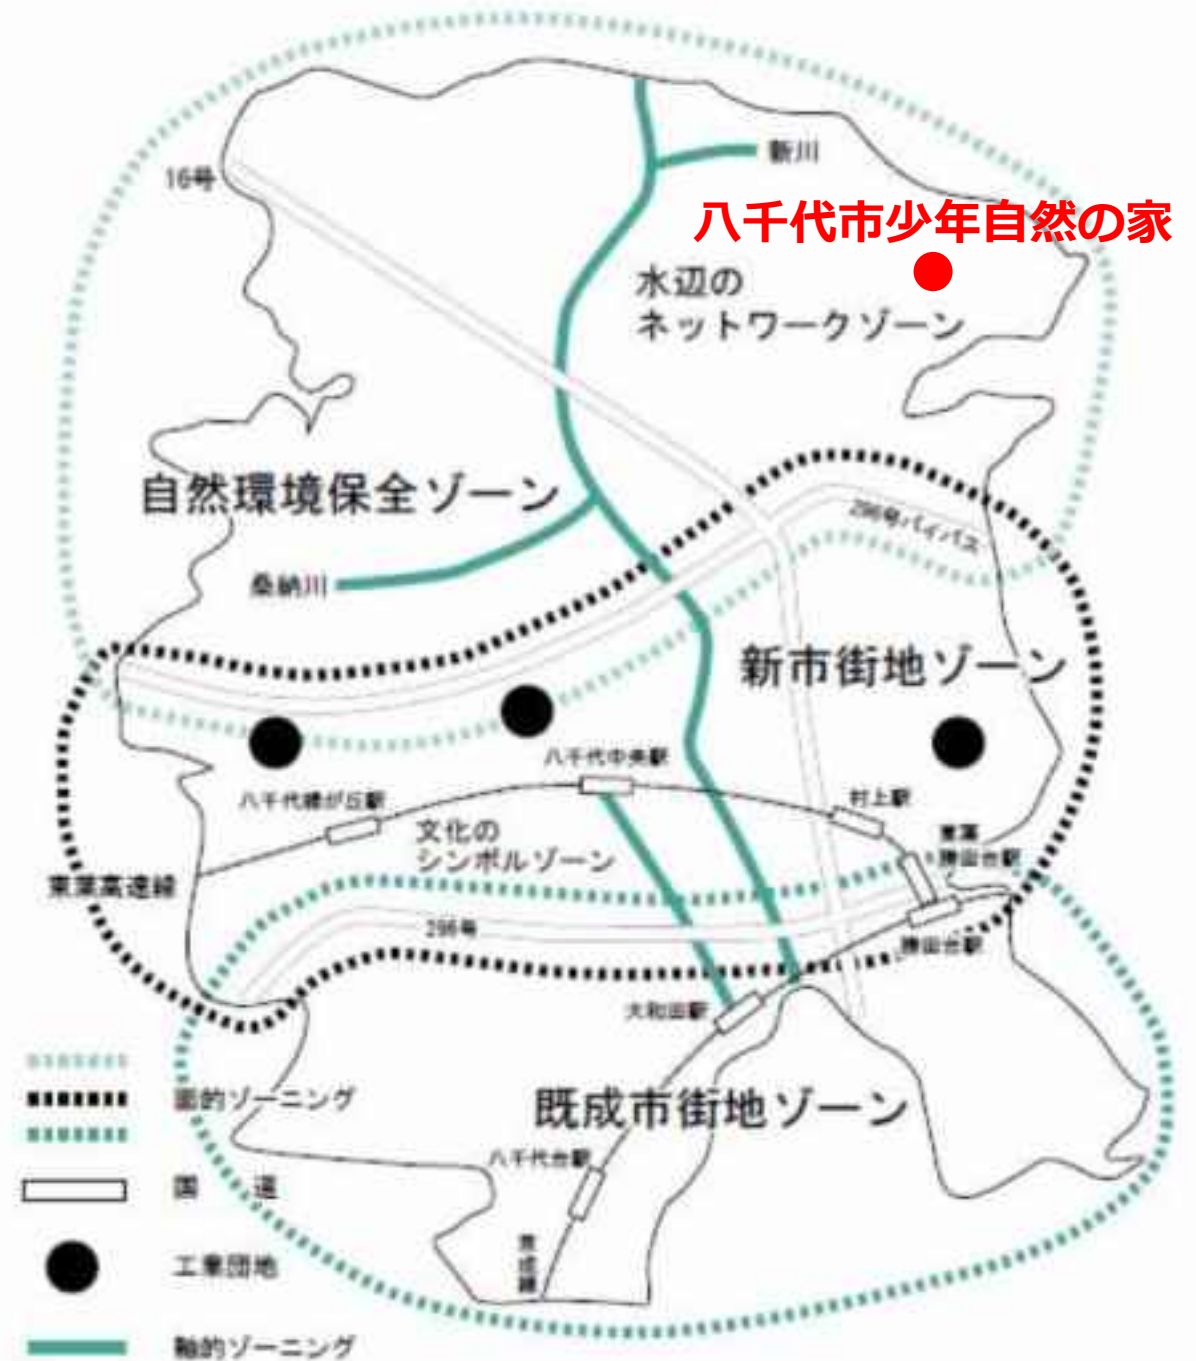

館内施設 (屋外)

館内施設 (屋外)

館内施設 (屋外)

館内施設 (屋外)

周辺の状況

- ▶ 北部には新川・印旛沼
- ▶ 「自然環境保護ゾーン」

周辺の状況

「八千代市谷津・里山保全計画」

周辺の状況

国交省「印旛沼流域かわまちづくり」計画

周辺の状況

- ▶ 国交省「印旛沼流域かわまちづくり」計画