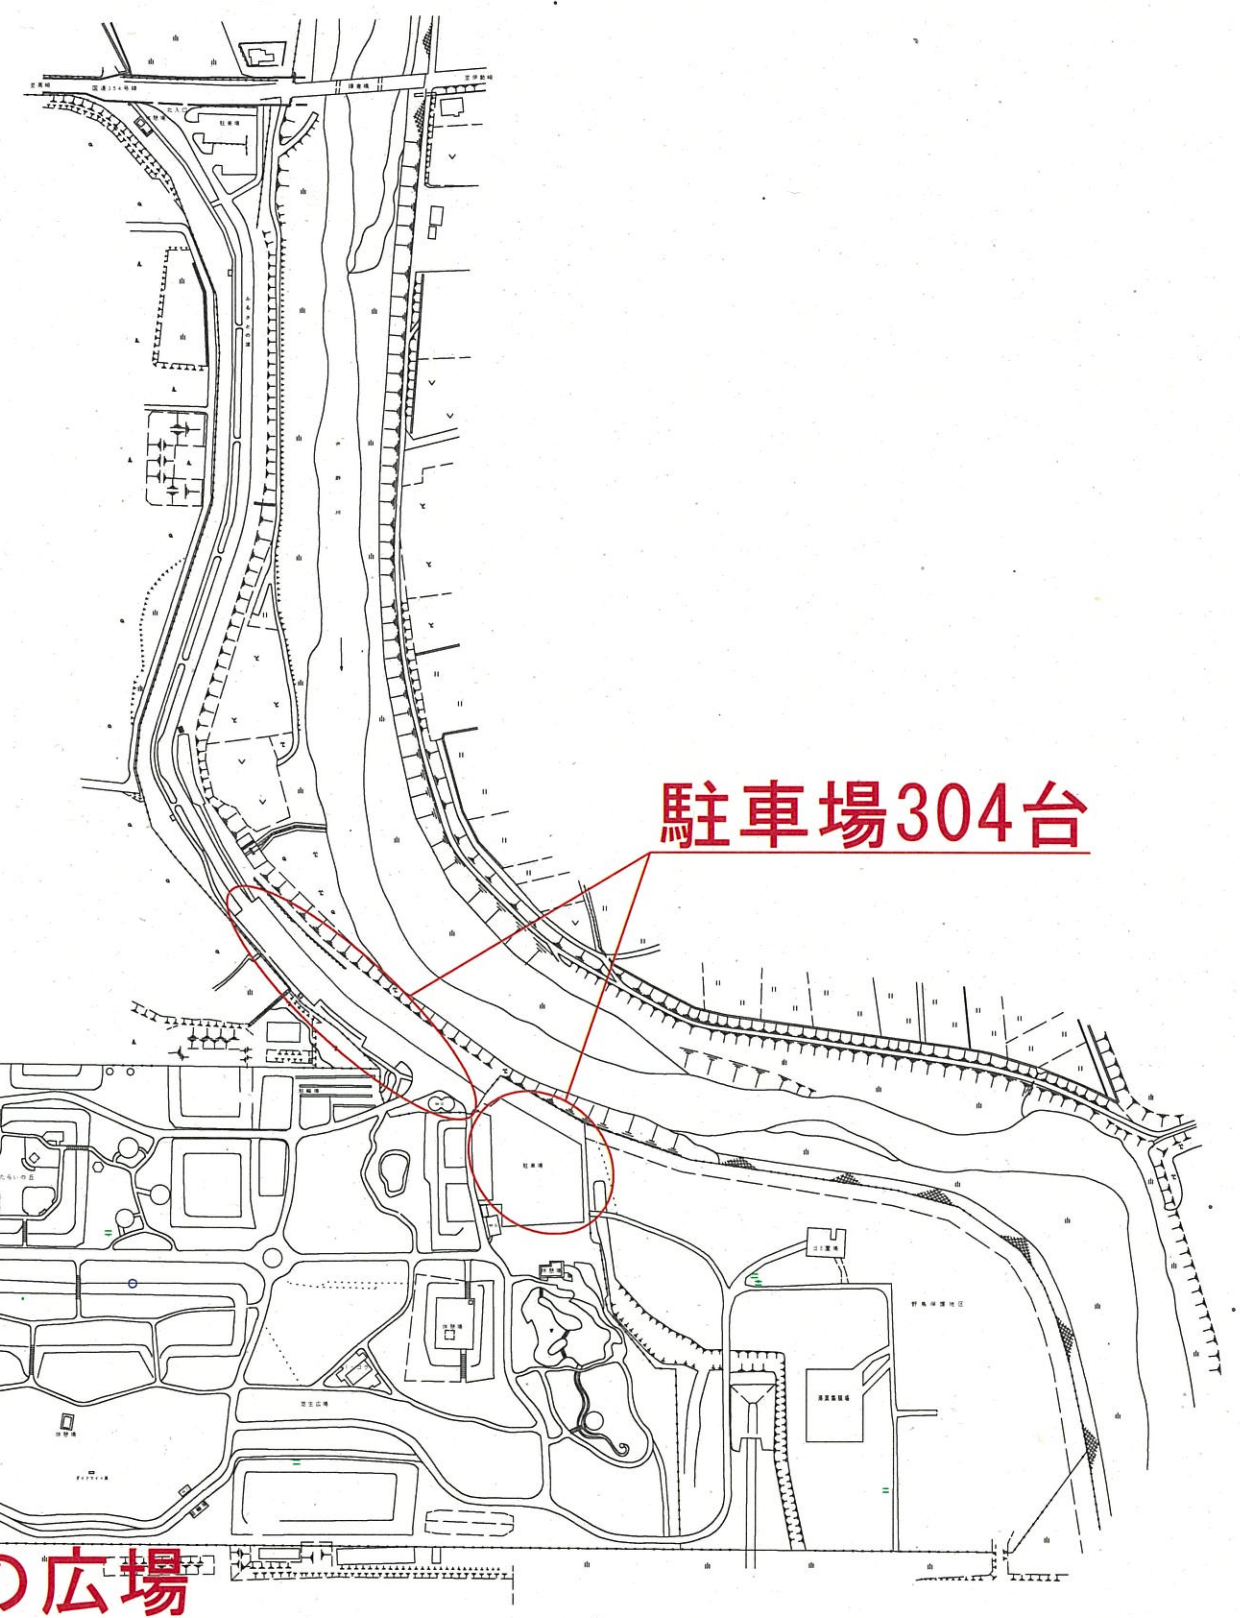

群馬の森遊びの広場位置図

売店詳細図

駐車場218台

駐車場304台

売店跡地

遊びの広場
約A=1.1ha