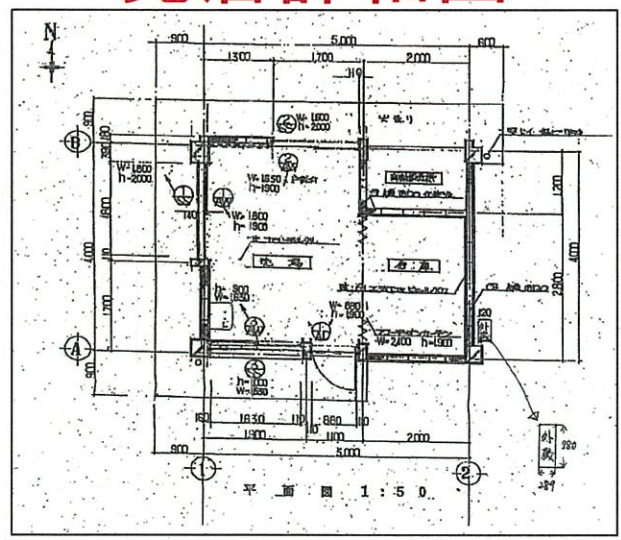

群馬の森遊びの広場位置図

売店詳細図

駐車場218台

駐車場304台

売店跡地

遊びの広場
約A=1.1ha