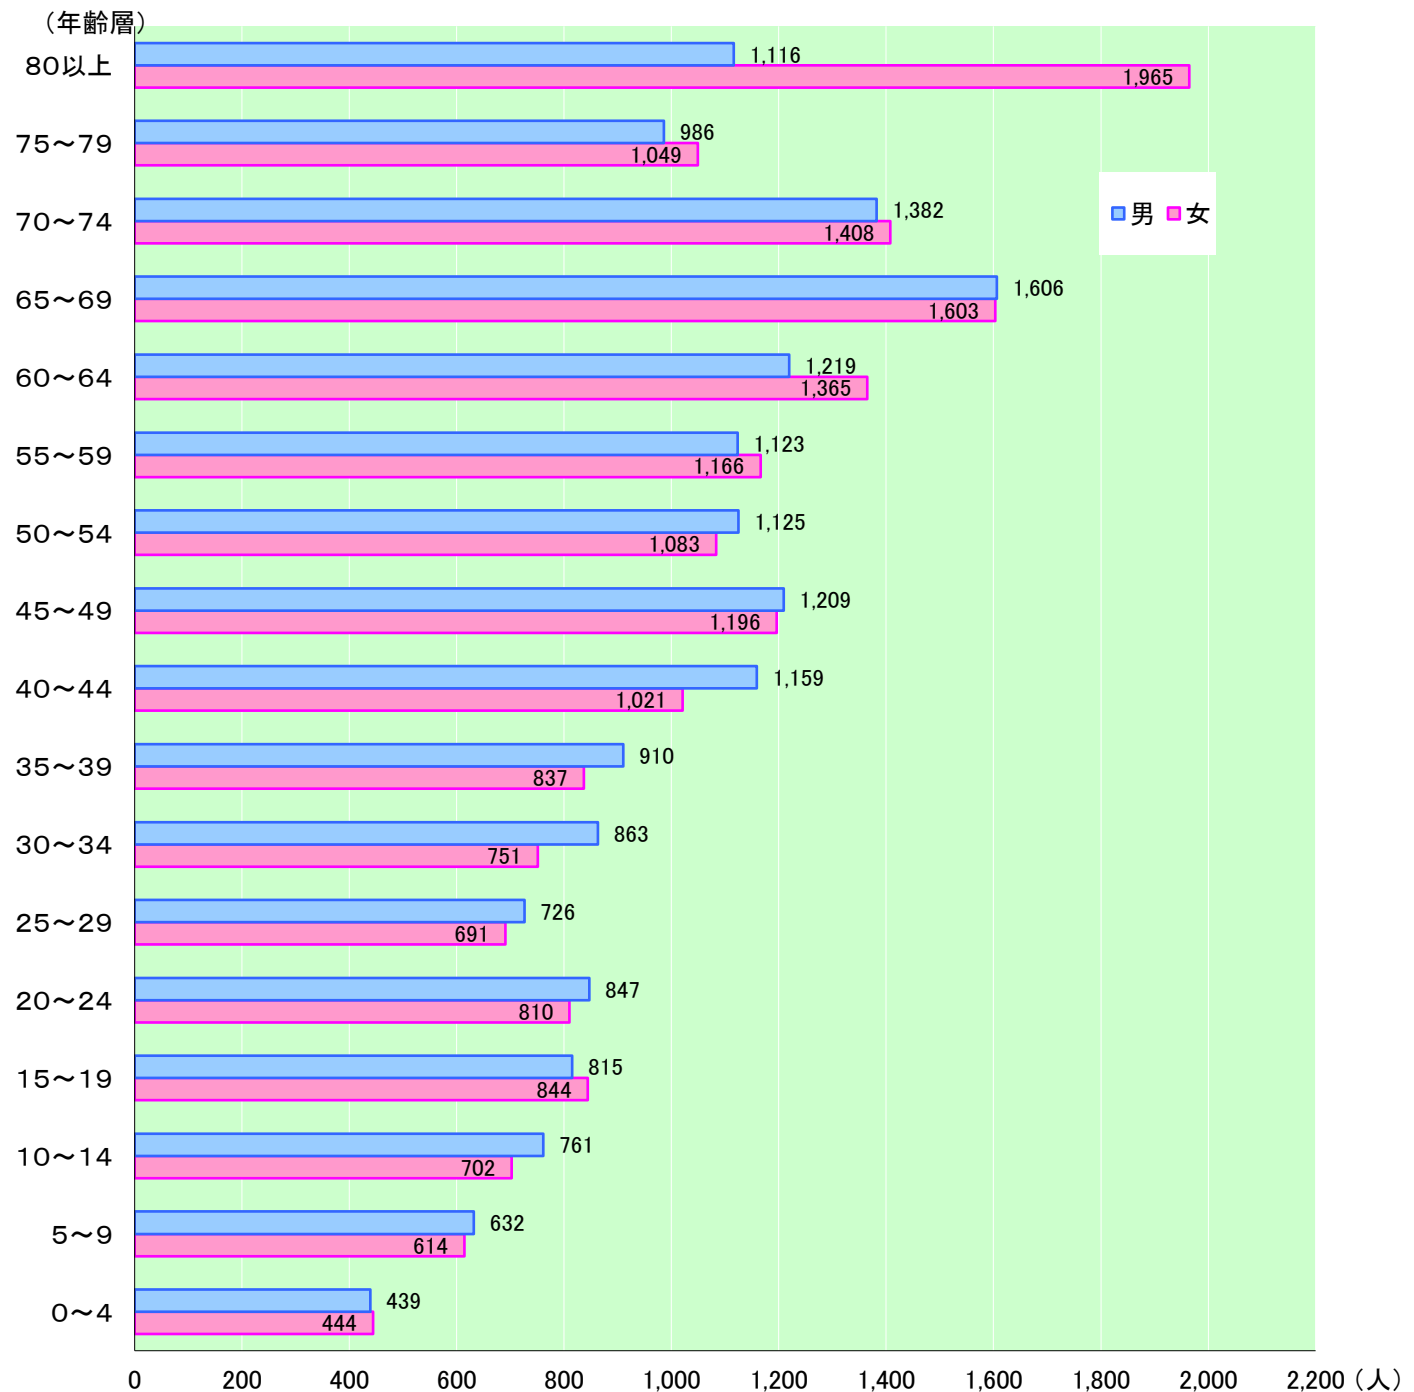

■年齢別男女別人口(平成31年4月1日現在)

総人口	34,467	人
男	16,918	人
女	17,549	人

(単位:人)

年齢層	男	女	合計
0~4	439	444	883
5~9	632	614	1,246
10~14	761	702	1,463
15~19	815	844	1,659
20~24	847	810	1,657
25~29	726	691	1,417
30~34	863	751	1,614
35~39	910	837	1,747
40~44	1,159	1,021	2,180
45~49	1,209	1,196	2,405
50~54	1,125	1,083	2,208
55~59	1,123	1,166	2,289
60~64	1,219	1,365	2,584
65~69	1,606	1,603	3,209
70~74	1,382	1,408	2,790
75~79	986	1,049	2,035
80以上	1,116	1,965	3,081

資料:市民課

■年齢別男女別人口(平成31年4月1日現在)

資料:市民課