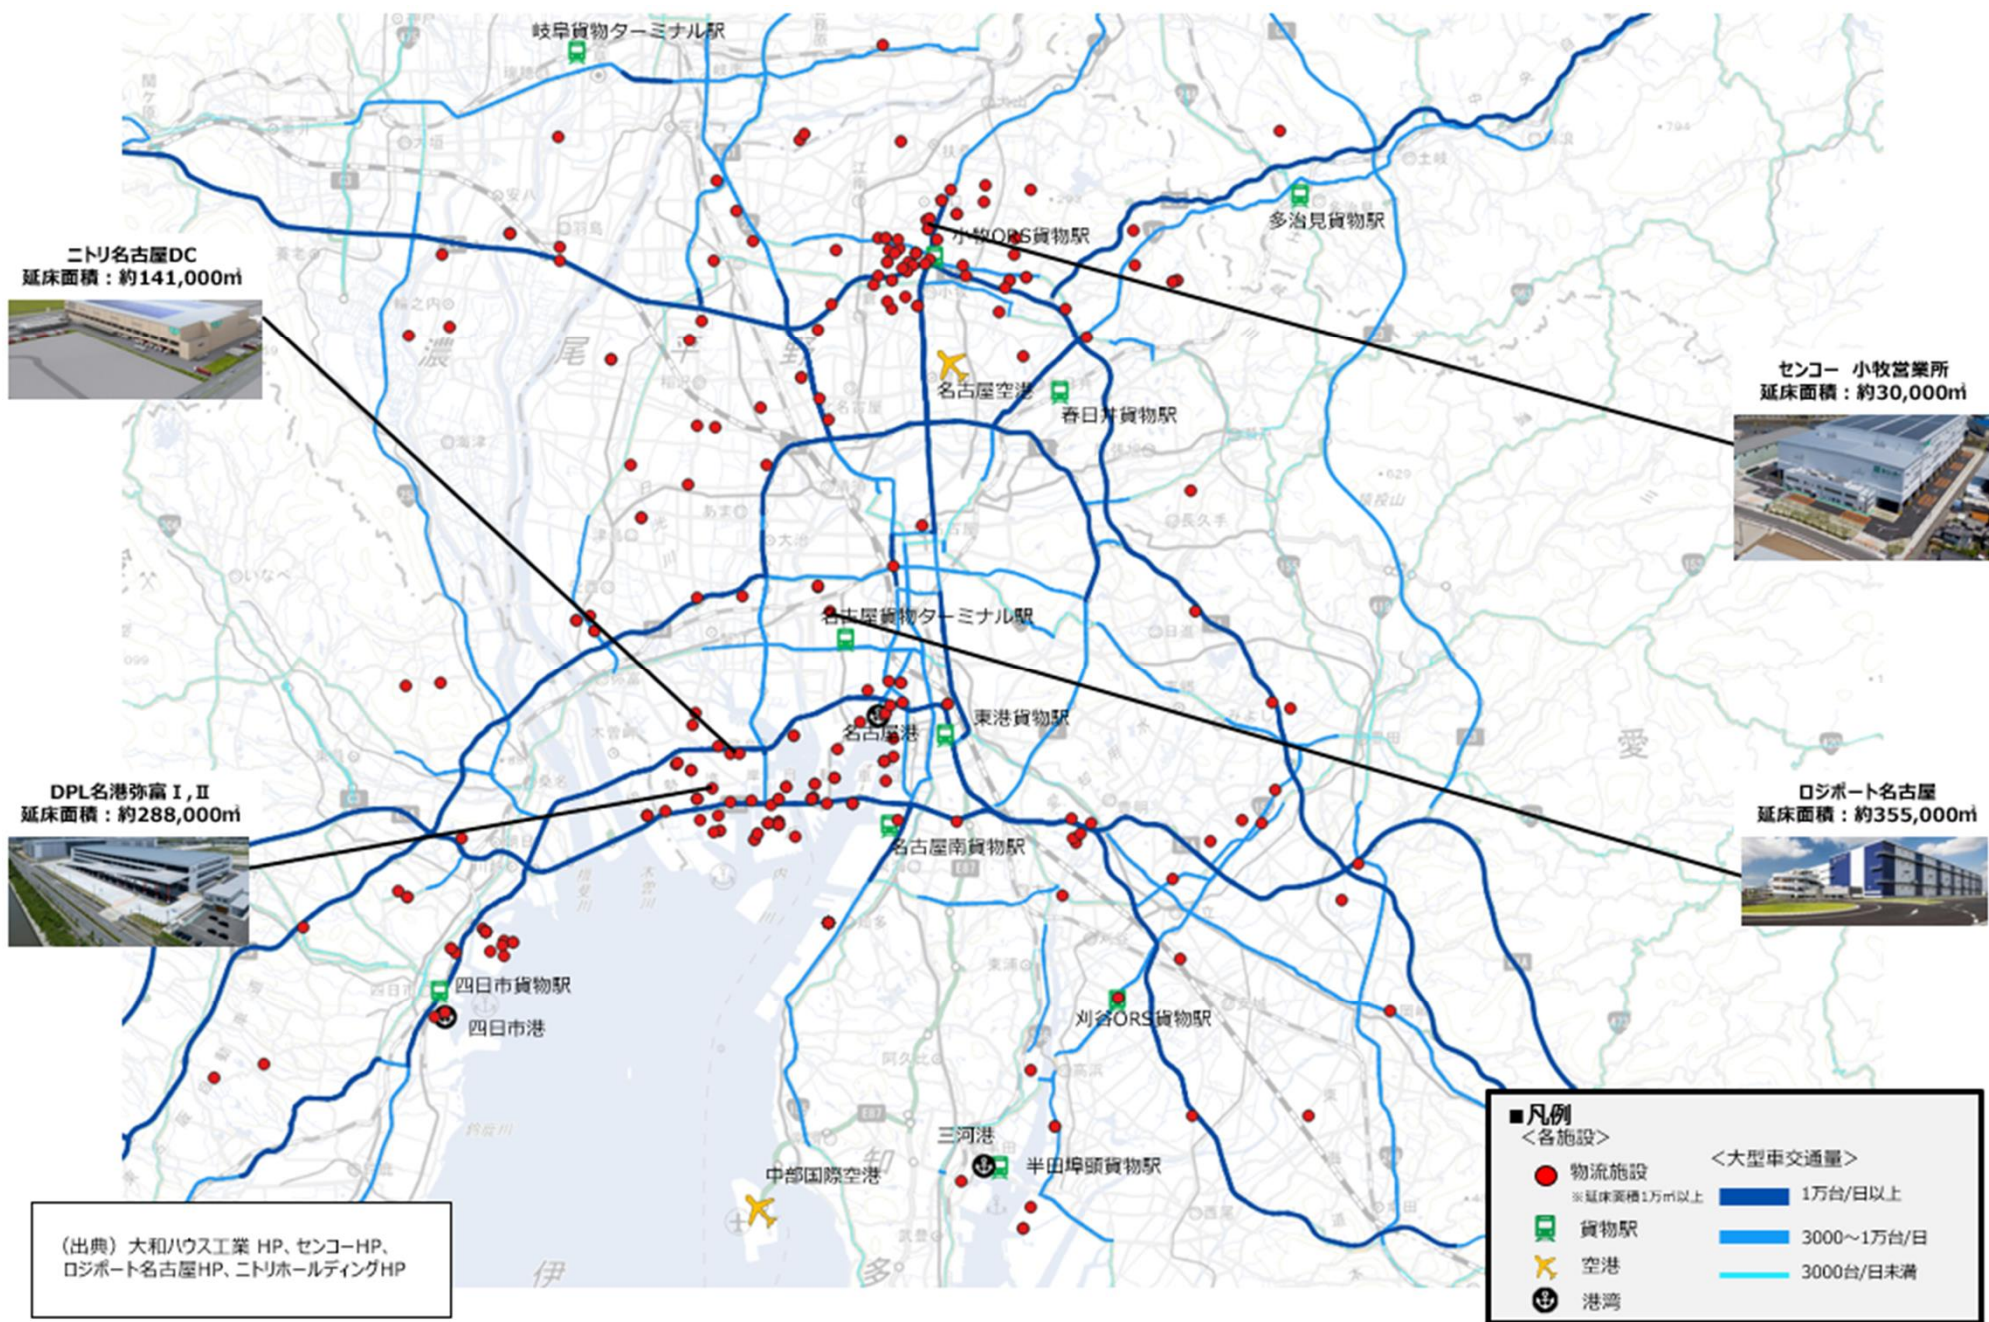

# 物流拠点の立地状況について

---

# 1. 首都圏における主な物流施設等の立地状況

○首都圏では、環状道路沿い、湾岸沿い、鉄道貨物駅等の物流拠点周辺に物流施設が集積している。

# 2. 中京圏における主な物流施設等の立地状況

○中京圏では、環状道路沿い、湾岸沿い等の物流拠点周辺に物流施設が集積している。

# 3. 近畿圏における主な物流施設等の立地状況

○近畿圏では、環状道路沿い、湾岸沿い、鉄道貨物駅等の物流拠点周辺に物流施設が集積している。