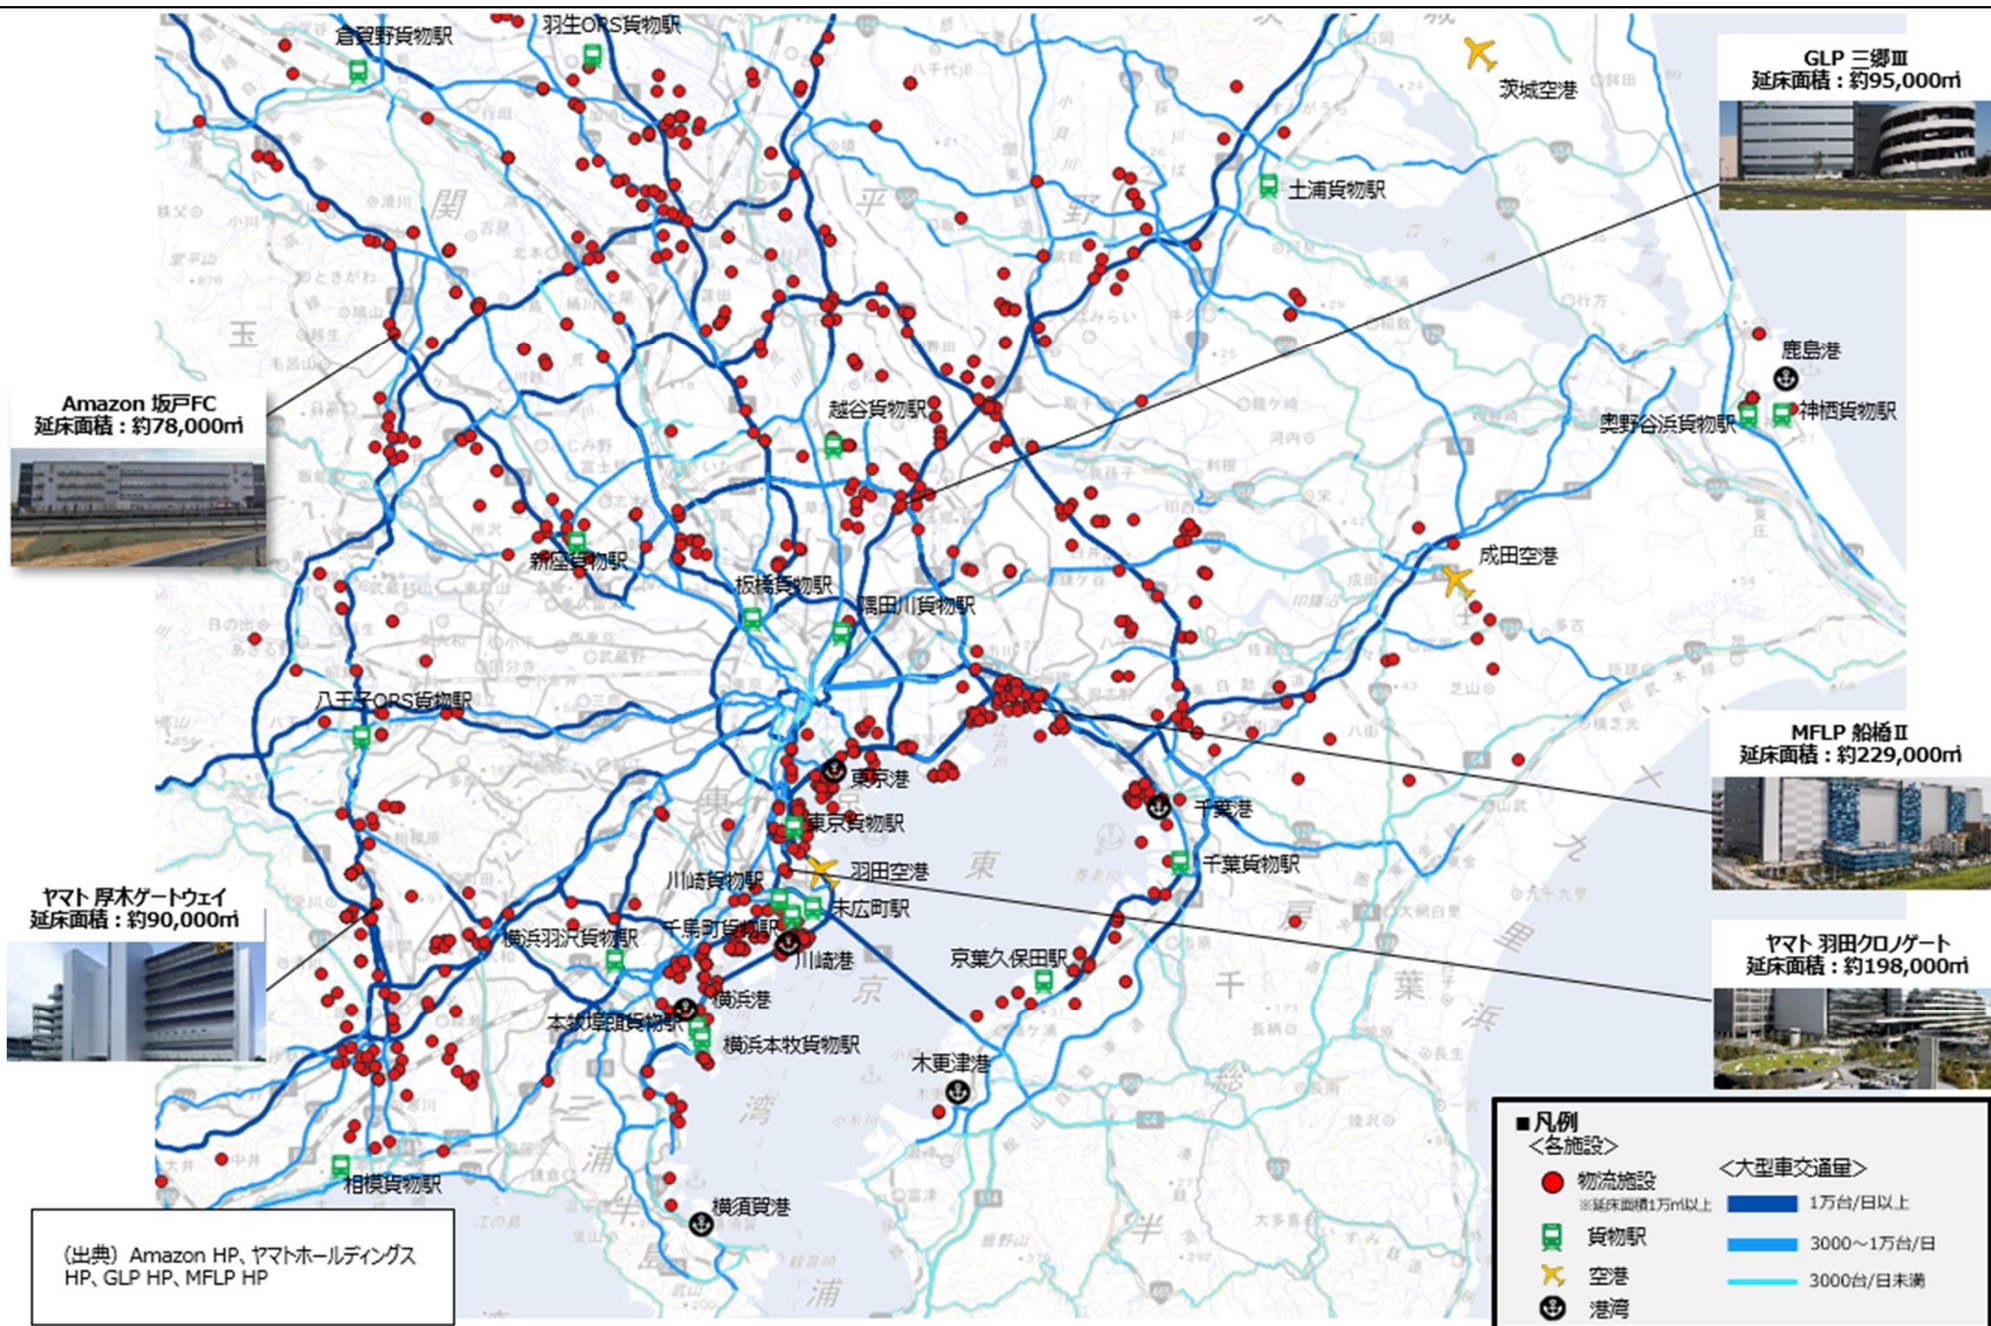

# 物流拠点の立地状況について

---

# 1. 首都圏における主な物流施設等の立地状況

○首都圏では、環状道路沿い、湾岸沿い、鉄道貨物駅等の物流拠点周辺に物流施設が集積している。

# 2. 中京圏における主な物流施設等の立地状況

○中京圏では、環状道路沿い、湾岸沿い等の物流拠点周辺に物流施設が集積している。

# 3. 近畿圏における主な物流施設等の立地状況

○近畿圏では、環状道路沿い、湾岸沿い、鉄道貨物駅等の物流拠点周辺に物流施設が集積している。