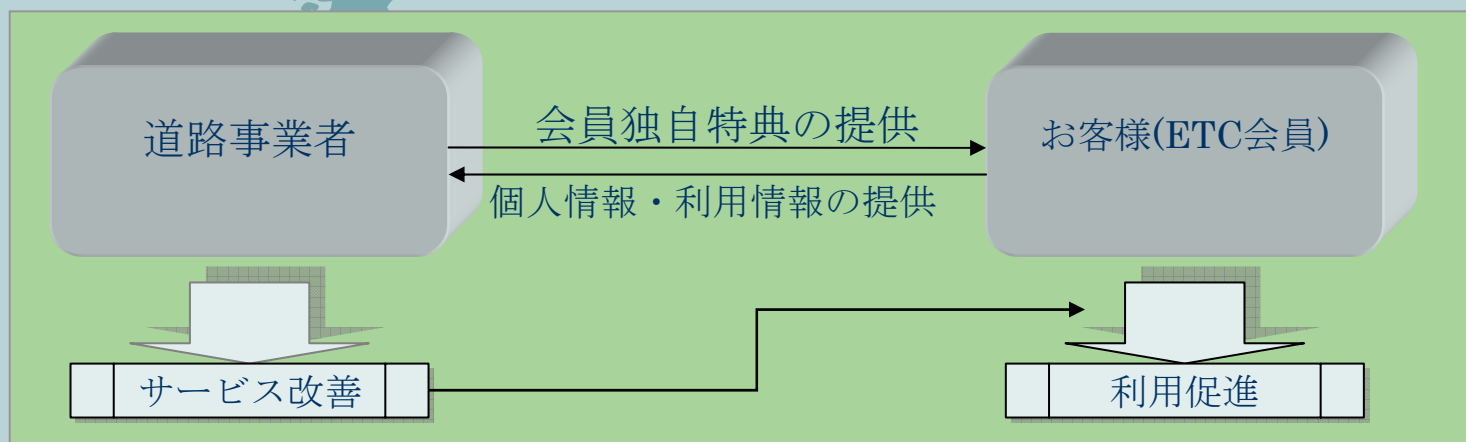

会員制とカード

- 会員制度 = 会員と組織が「契約」
- 契約に基づいた決済 ⇒ 「カード」決済
  - ① 組織は個人情報を取得し、経営に活用
  - ② 会員は、非会員より有利な特典を得る
- 個人データの活用による、サービス向上と利用促進