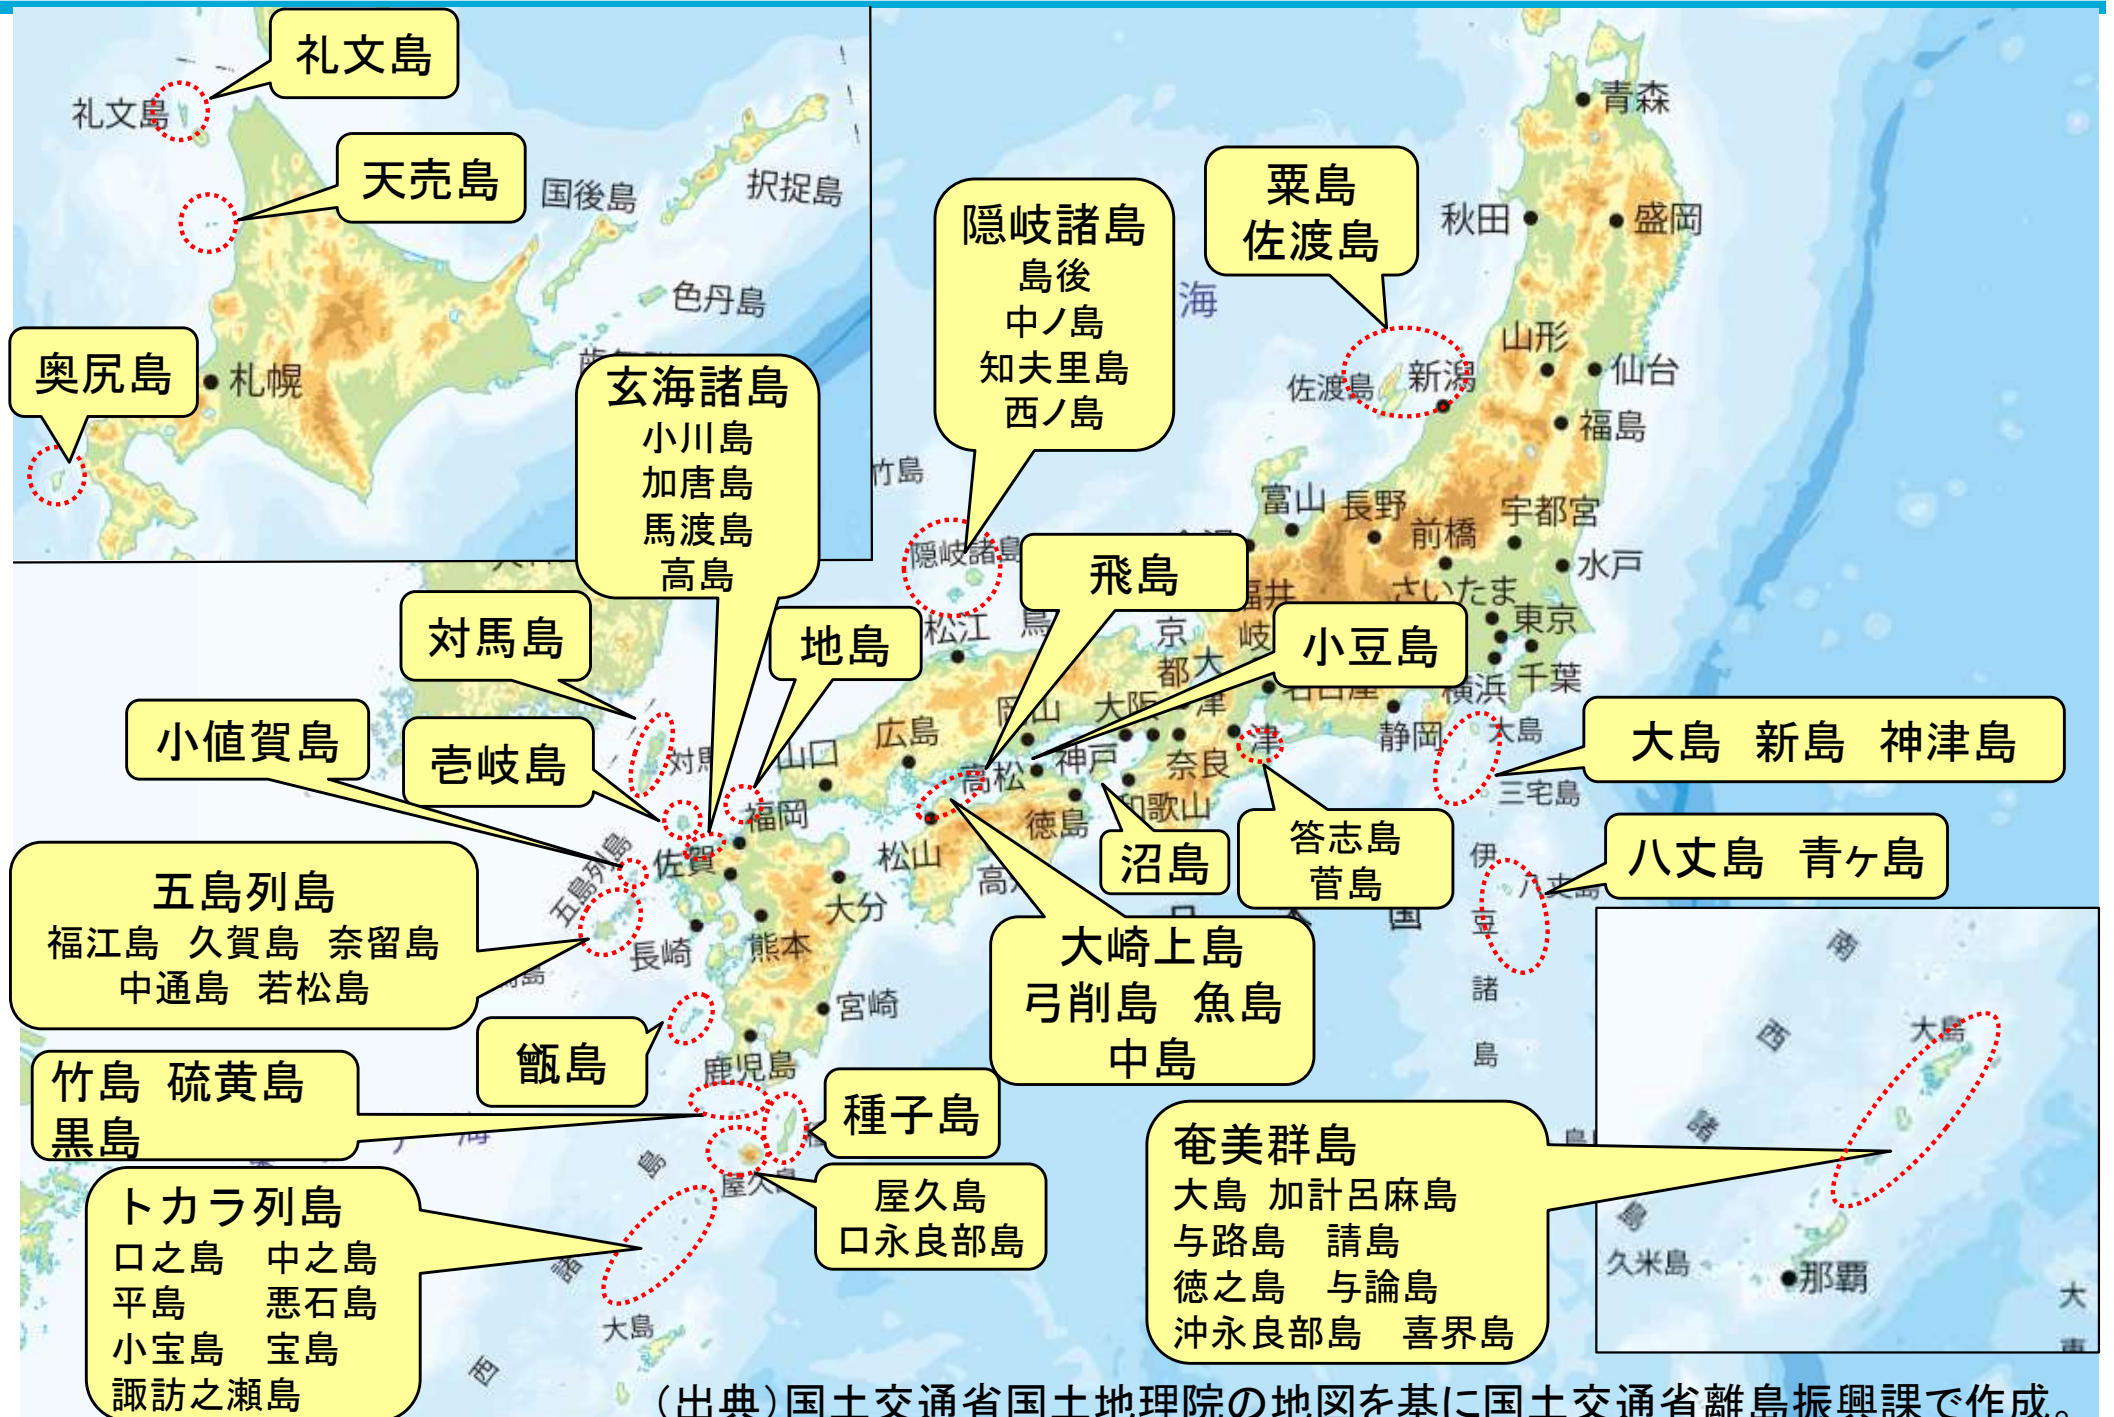

別紙 令和7年度 離島留学募集地域位置図

(出典)国土交通省国土地理院の地図を基に国土交通省離島振興課で作成。