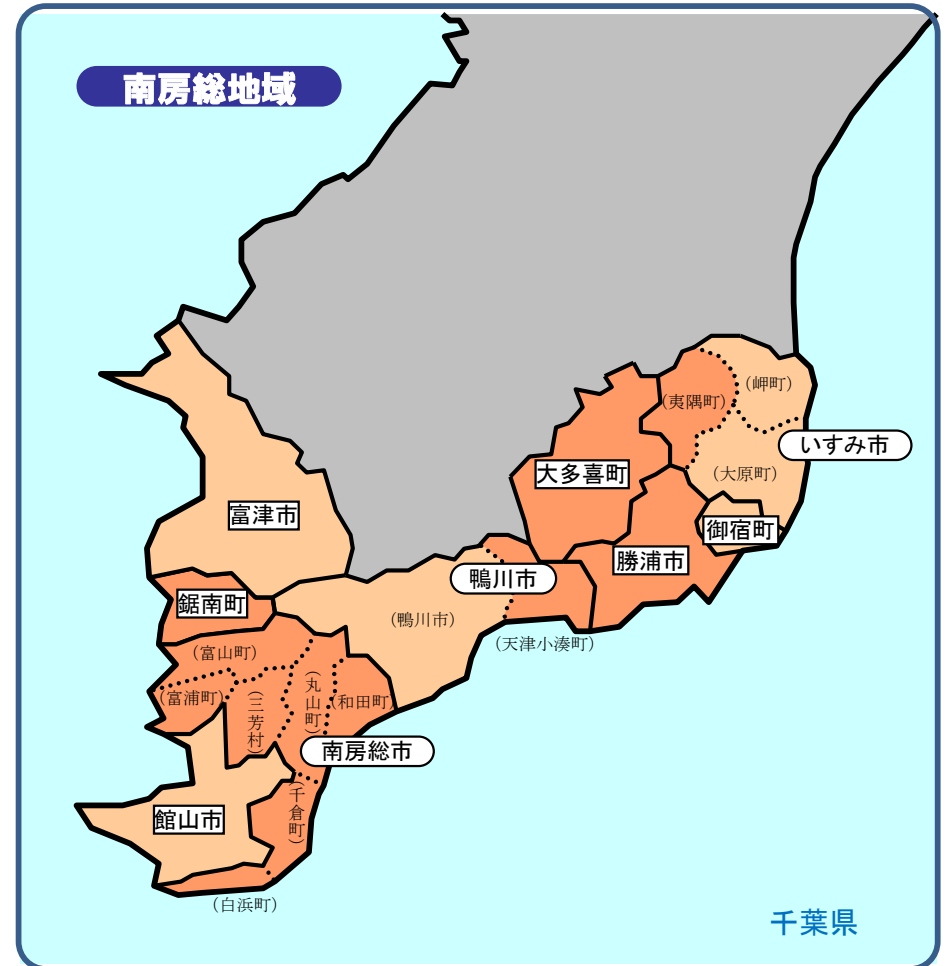

# 半島地域の地図

## 凡例

- 半島振興対策実施地域
- 半島地域のうち過疎地域と重複指定(みなし過疎含む)

- 市町村の境界線
- ..... 旧市町村(合併前)の境界線
- .... 都道府県の境界線
- 半島地域の境界線

- 町村名
- 市町村名(合併後)
- ( ) 旧市町村名(合併前)

令和5年4月1日現在

### 伊豆中南部地域

### 能登地域

丹後地域

島根地域