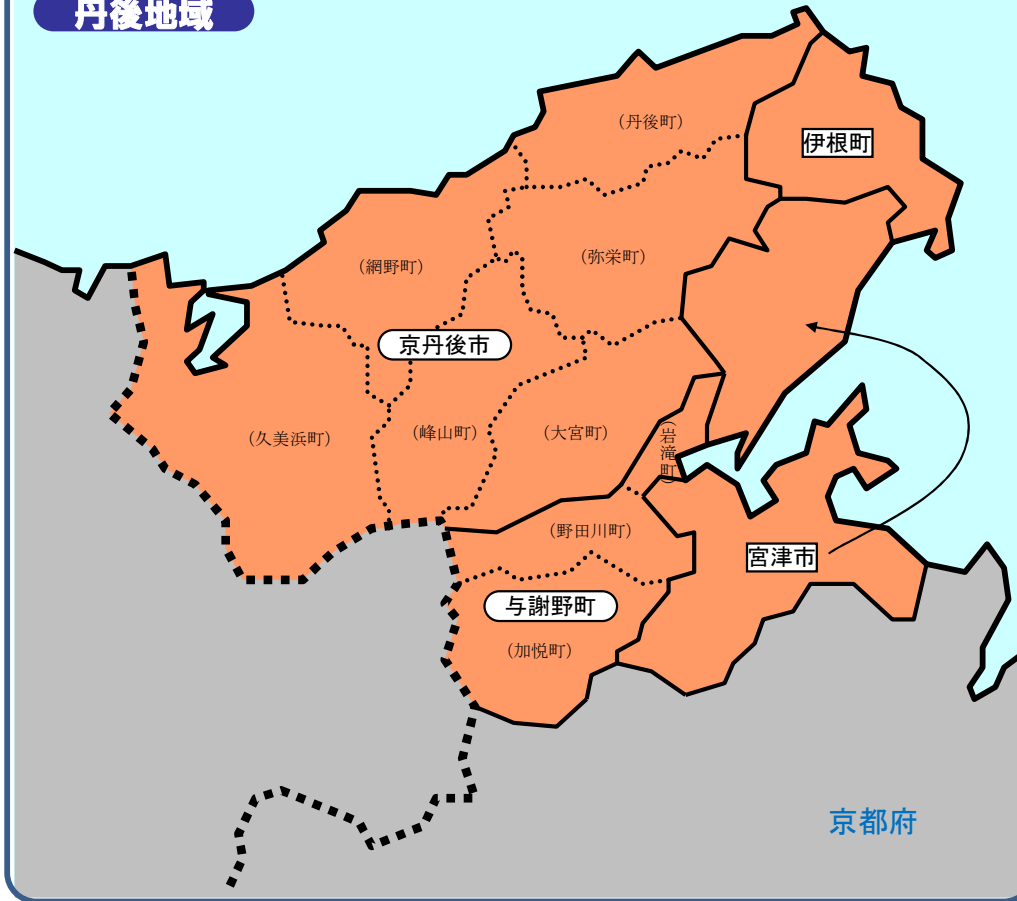

# 半島地域の地図

## 凡例

- 半島振興対策実施地域
- 半島地域のうち過疎地域と重複指定(みなし過疎含む)

- 市町村の境界線
- ..... 旧市町村(合併前)の境界線
- .... 都道府県の境界線
- 半島地域の境界線

- 町村名
- 市町村名(合併後)
- ( ) 旧市町村名(合併前)

令和5年4月1日現在

### 伊豆中南部地域

### 能登地域

丹後地域

島根地域