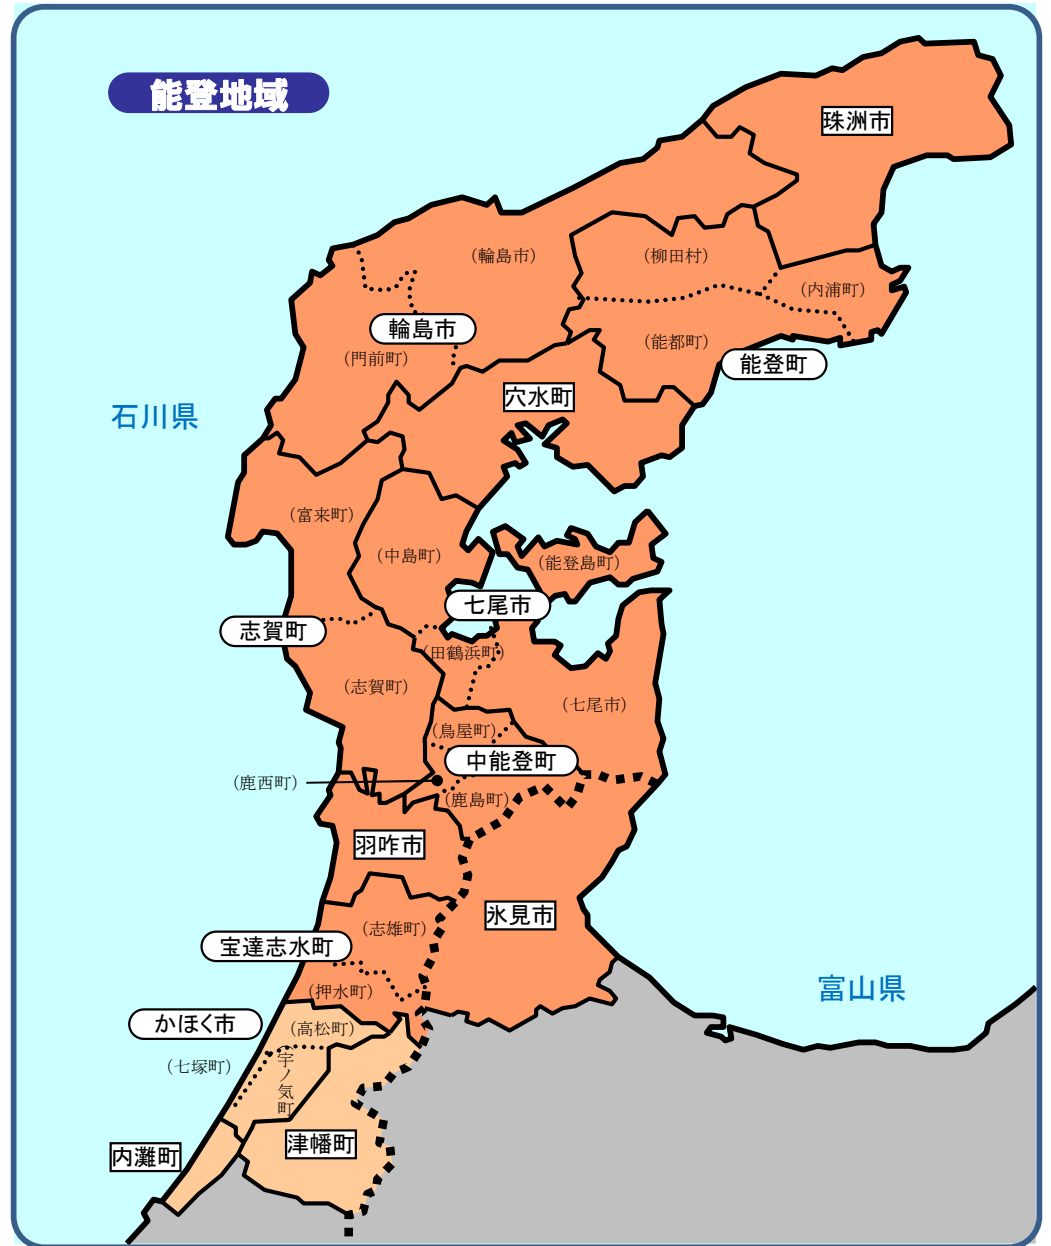

# 半島地域の地図

## 凡例

- 半島振興対策実施地域
- 半島地域のうち過疎地域と重複指定(みなし過疎含む)

- 市町村の境界線
- ..... 旧市町村(合併前)の境界線
- .... 都道府県の境界線
- 半島地域の境界線

- 町村名
- 市町村名(合併後)
- ( ) 旧市町村名(合併前)

令和5年4月1日現在

### 伊豆中南部地域

### 能登地域

丹後地域

島根地域