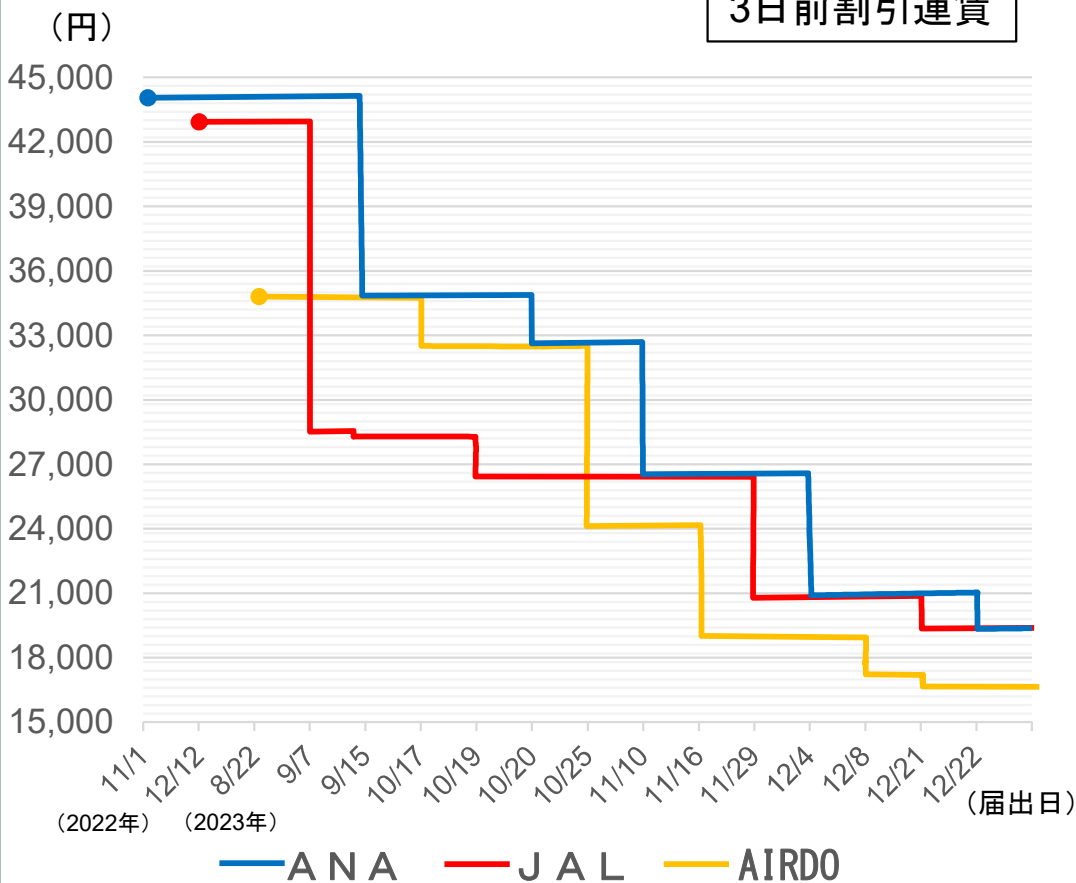

競合路線における運賃設定状況(代表例)

■ 釧路⇒羽田 2024年1月16日(火)搭乗便の例

AIRDO	72便	9:50発	11:40着
ANA	4772便	同上(コードシェア)	
JAL	540便	10:10発	12:00着

3日前割引運賃

■ 羽田⇒関空 2024年3月1日(金)搭乗便の例

スターフライヤー	23便	12:00発	13:25着
ANA	3823便	同上(コードシェア)	
JAL	225便	12:50発	14:15着

55日前割引運賃