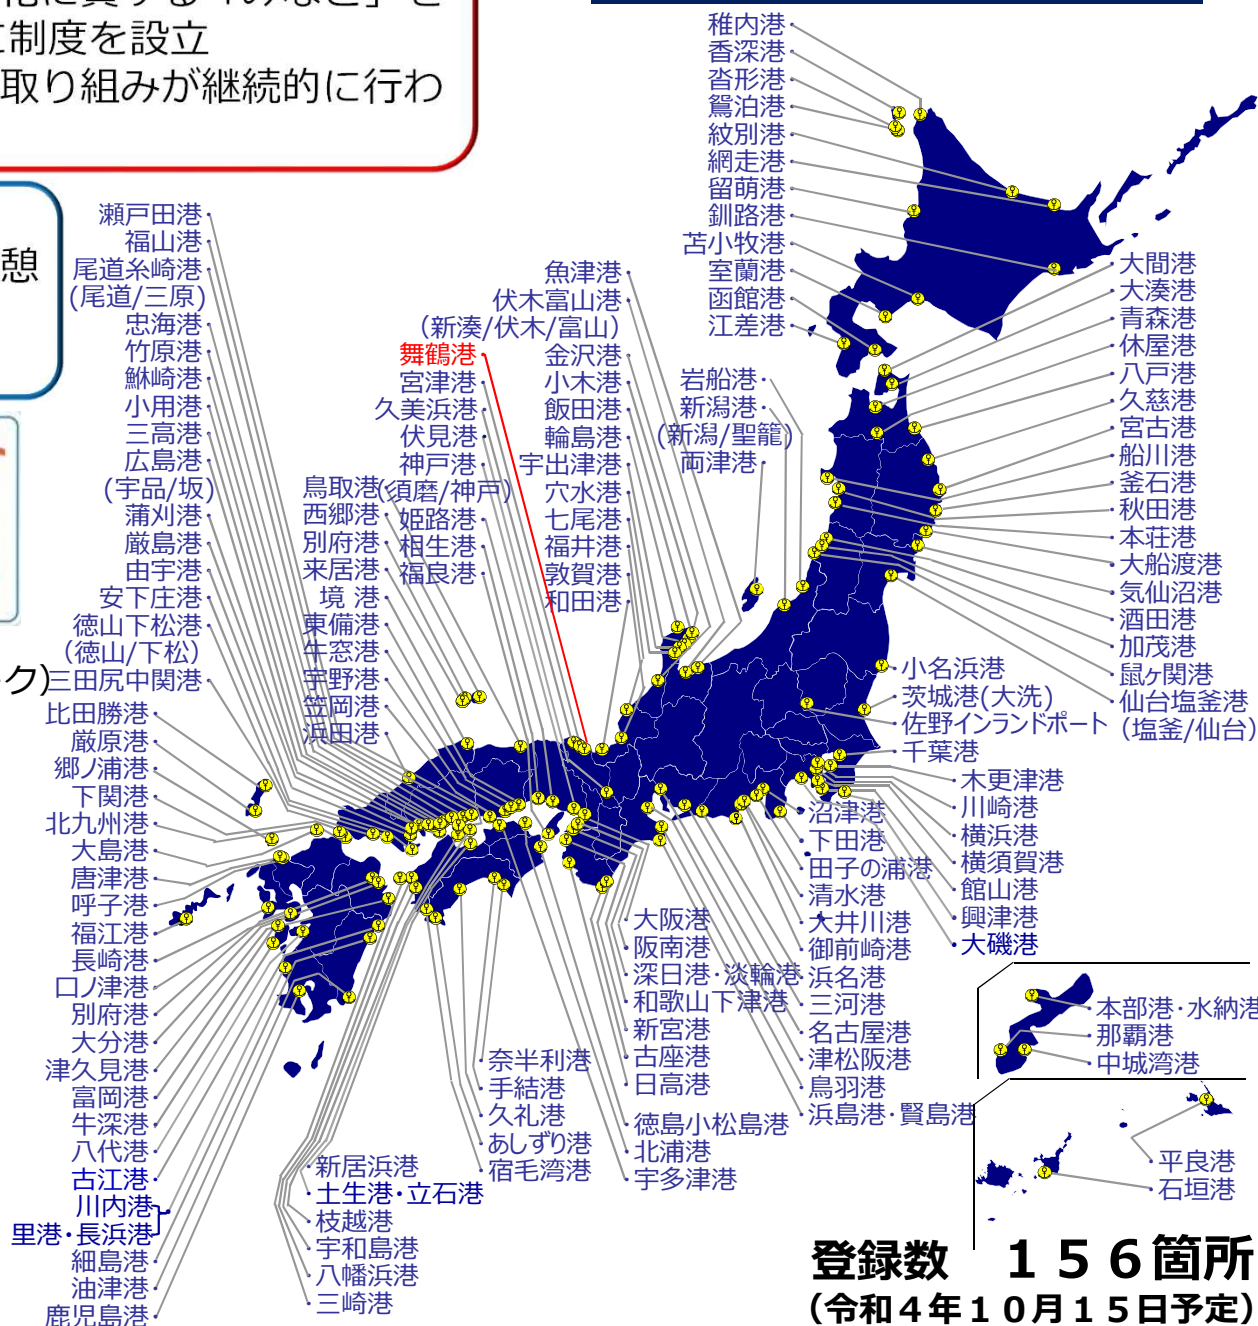

### ○みなとオアシスの担う役割

- ・地域住民、観光客、クルーズ旅客等の交流及び休憩
- ・地域の観光及び交通に関する情報提供
- ・その他（災害時の支援、商業機能 など）

### ○みなとオアシスの構成施設

- ・旅客施設、展望施設、多目的ホール
- ・観光案内施設
- ・駐車場、トイレ、津波避難タワー
- ・産地直売施設、レストラン など

標章  
(シンボルマーク)

### ○みなとオアシスの設置者・運営者

- ・地方公共団体（港湾管理者含む）
- ・NPO団体、協議会 など

登録数 156箇所  
(令和4年10月15日予定)

構成施設のイメージ

地域振興イベントの開催状況