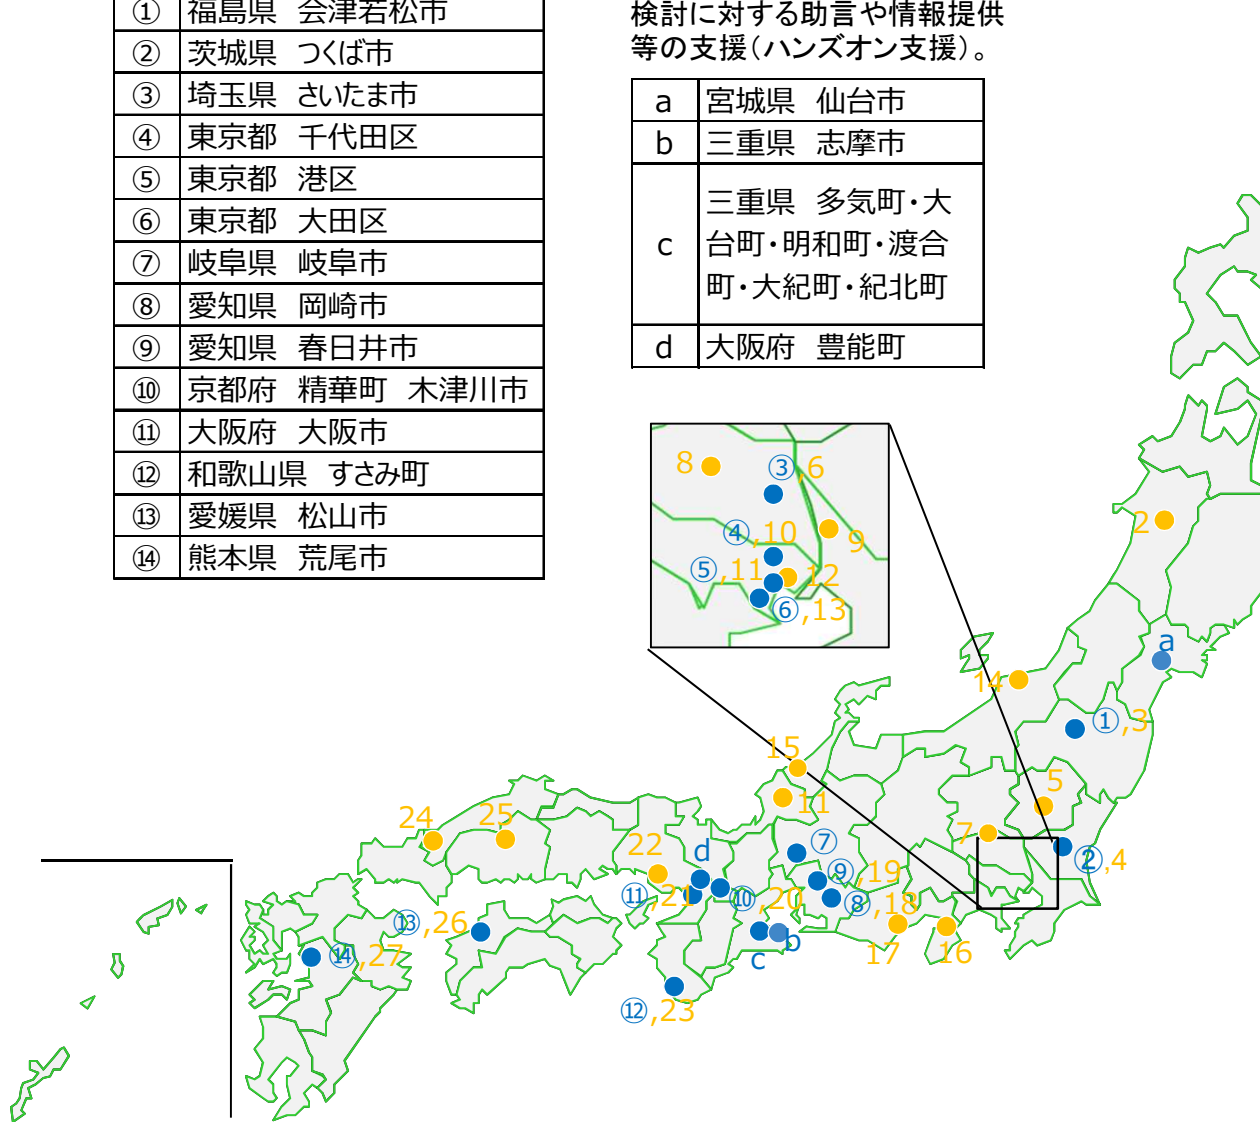

令和4年7月13日

スマートシティプロジェクトチーム事務局

14地区の先進的なスマートシティプロジェクトの支援を決定 ～令和4年度スマートシティ実装化支援事業の選定～

先進的技術や官民データを活用し、まちの課題を解決し、新たな価値を創出するため、都市活動や都市インフラの管理及び活用を高度化する「スマートシティ」の実装に向けて、令和元年度から各地区のスマートシティに関する取り組みを支援してきました。

この度、内閣府・総務省・経済産業省・国土交通省が連携し、合同公募・審査を行い、先進的な都市サービスの実装化に向けて取り組む14地区の実証事業の支援を決定しました。

●令和4年度スマートシティに関するハンズオン支援地区 4地区（別紙2）

コンソーシアムの検討に対する助言や情報提供等の支援。

〔参考〕（内閣府プレスリリース）令和4年度のスマートシティ関連事業の選定結果

<https://www8.cao.go.jp/cstp/stmain/20220713smartcity.html>

【問い合わせ先】

国土交通省 スマートシティプロジェクトチーム事務局^{※1}

大嶋、武内（内線 32672、32674）

先駆的な事業の実証事業に対する支援。

①	福島県 会津若松市
②	茨城県 つくば市
③	埼玉県 さいたま市
④	東京都 千代田区
⑤	東京都 港区
⑥	東京都 大田区
⑦	岐阜県 岐阜市
⑧	愛知県 岡崎市
⑨	愛知県 春日井市
⑩	京都府 精華町 木津川市
⑪	大阪府 大阪市
⑫	和歌山県 すさみ町
⑬	愛媛県 松山市
⑭	熊本県 荒尾市

R4ハンズオン支援地区 (4地区)

先進事例等の知見を有した国土交通職員がコンソーシアムの検討に対する助言や情報提供等の支援(ハンズオン支援)。

a	宮城県 仙台市
b	三重県 志摩市
c	三重県 多気町・大台町・明和町・渡合町・大紀町・紀北町
d	大阪府 豊能町

R3までの支援地区

先行モデルプロジェクト	重点事業化促進プロジェクト
全国の牽引役となる先駆的なプロジェクトとして、実証実験支援等を実施。	早期の事業実施を目指し、重点的に計画策定等に関するノウハウ支援等を実施。
1 北海道 札幌市	1 北海道 更別村
2 秋田県 仙北市	2 宮城県 仙台市
3 福島県 会津若松市	3 福島県 南相馬市
4 茨城県 つくば市	4 茨城県 水戸市
5 栃木県 宇都宮市	5 茨城県 守谷市
6 埼玉県 さいたま市	6 群馬県 前橋市
7 埼玉県 熊谷市	7 東京都 東村山市
8 埼玉県 毛呂山町	8 神奈川県 横浜市
9 千葉県 柏市	9 神奈川県 川崎市
10 東京都 千代田区	10 神奈川県 横須賀市
11 東京都 港区	11 福井県 永平寺町
12 東京都 江東区	12 岐阜県 岐阜市
13 東京都 大田区	13 三重県 多気町・大台町・明和町・渡合町・大紀町・紀北町
14 新潟県 新潟市	14 大阪府 河内長野市
15 石川県 加賀市	15 大阪府 豊能町
16 静岡県 熱海市・下田市	16 岡山県 倉敷市
17 静岡県 藤枝市	17 広島県 呉市
18 愛知県 岡崎市	18 広島県 福山市
19 愛知県 春日井市	19 徳島県 美波町
20 京都府 精華町 木津川市	20 香川県 高松市
21 大阪府 大阪市	21 愛媛県 新居浜市
22 兵庫県 加古川市	22 福岡県 福岡市
23 和歌山県 すさみ町	23 長崎県 島原市
24 鳥根県 益田市	24 宮崎県 延岡市
25 広島県 三次市	
26 愛媛県 松山市	
27 熊本県 荒尾市	