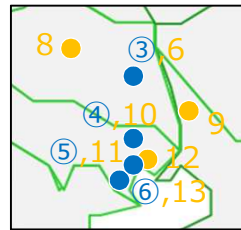

令和4年度 スマートシティ実装化支援事業 支援地区

R4支援地区 (14地区)

先駆的な事業の実証事業に対する支援。

①	福島県 会津若松市
②	茨城県 つくば市
③	埼玉県 さいたま市
④	東京都 千代田区
⑤	東京都 港区
⑥	東京都 大田区
⑦	岐阜県 岐阜市
⑧	愛知県 岡崎市
⑨	愛知県 春日井市
⑩	京都府 精華町 木津川市
⑪	大阪府 大阪市
⑫	和歌山県 すさみ町
⑬	愛媛県 松山市
⑭	熊本県 荒尾市

R4ハンズオン支援地区 (4地区)

先進事例等の知見を有した国土交通職員がコンソーシアムの検討に対する助言や情報提供等の支援(ハンズオン支援)。

a	宮城県 仙台市
b	三重県 志摩市
c	三重県 多気町・大台町・明和町・渡合町・大紀町・紀北町
d	大阪府 豊能町

R3までの支援地区

先行モデルプロジェクト	重点事業化促進プロジェクト
全国の牽引役となる先駆的なプロジェクトとして、実証実験支援等を実施。	早期の事業実施を目指し、重点的に計画策定等に関するノウハウ支援等を実施。
1 北海道 札幌市	1 北海道 更別村
2 秋田県 仙北市	2 宮城県 仙台市
3 福島県 会津若松市	3 福島県 南相馬市
4 茨城県 つくば市	4 茨城県 水戸市
5 栃木県 宇都宮市	5 茨城県 守谷市
6 埼玉県 さいたま市	6 群馬県 前橋市
7 埼玉県 熊谷市	7 東京都 東村山市
8 埼玉県 毛呂山町	8 神奈川県 横浜市
9 千葉県 柏市	9 神奈川県 川崎市
10 東京都 千代田区	10 神奈川県 横須賀市
11 東京都 港区	11 福井県 永平寺町
12 東京都 江東区	12 岐阜県 岐阜市
13 東京都 大田区	13 三重県 多気町・大台町・明和町・渡合町・大紀町・紀北町
14 新潟県 新潟市	14 大阪府 河内長野市
15 石川県 加賀市	15 大阪府 豊能町
16 静岡県 熱海市・下田市	16 岡山県 倉敷市
17 静岡県 藤枝市	17 広島県 呉市
18 愛知県 岡崎市	18 広島県 福山市
19 愛知県 春日井市	19 徳島県 美波町
20 京都府 精華町 木津川市	20 香川県 高松市
21 大阪府 大阪市	21 愛媛県 新居浜市
22 兵庫県 加古川市	22 福岡県 福岡市
23 和歌山県 すさみ町	23 長崎県 島原市
24 鳥根県 益田市	24 宮崎県 延岡市
25 広島県 三次市	
26 愛媛県 松山市	
27 熊本県 荒尾市