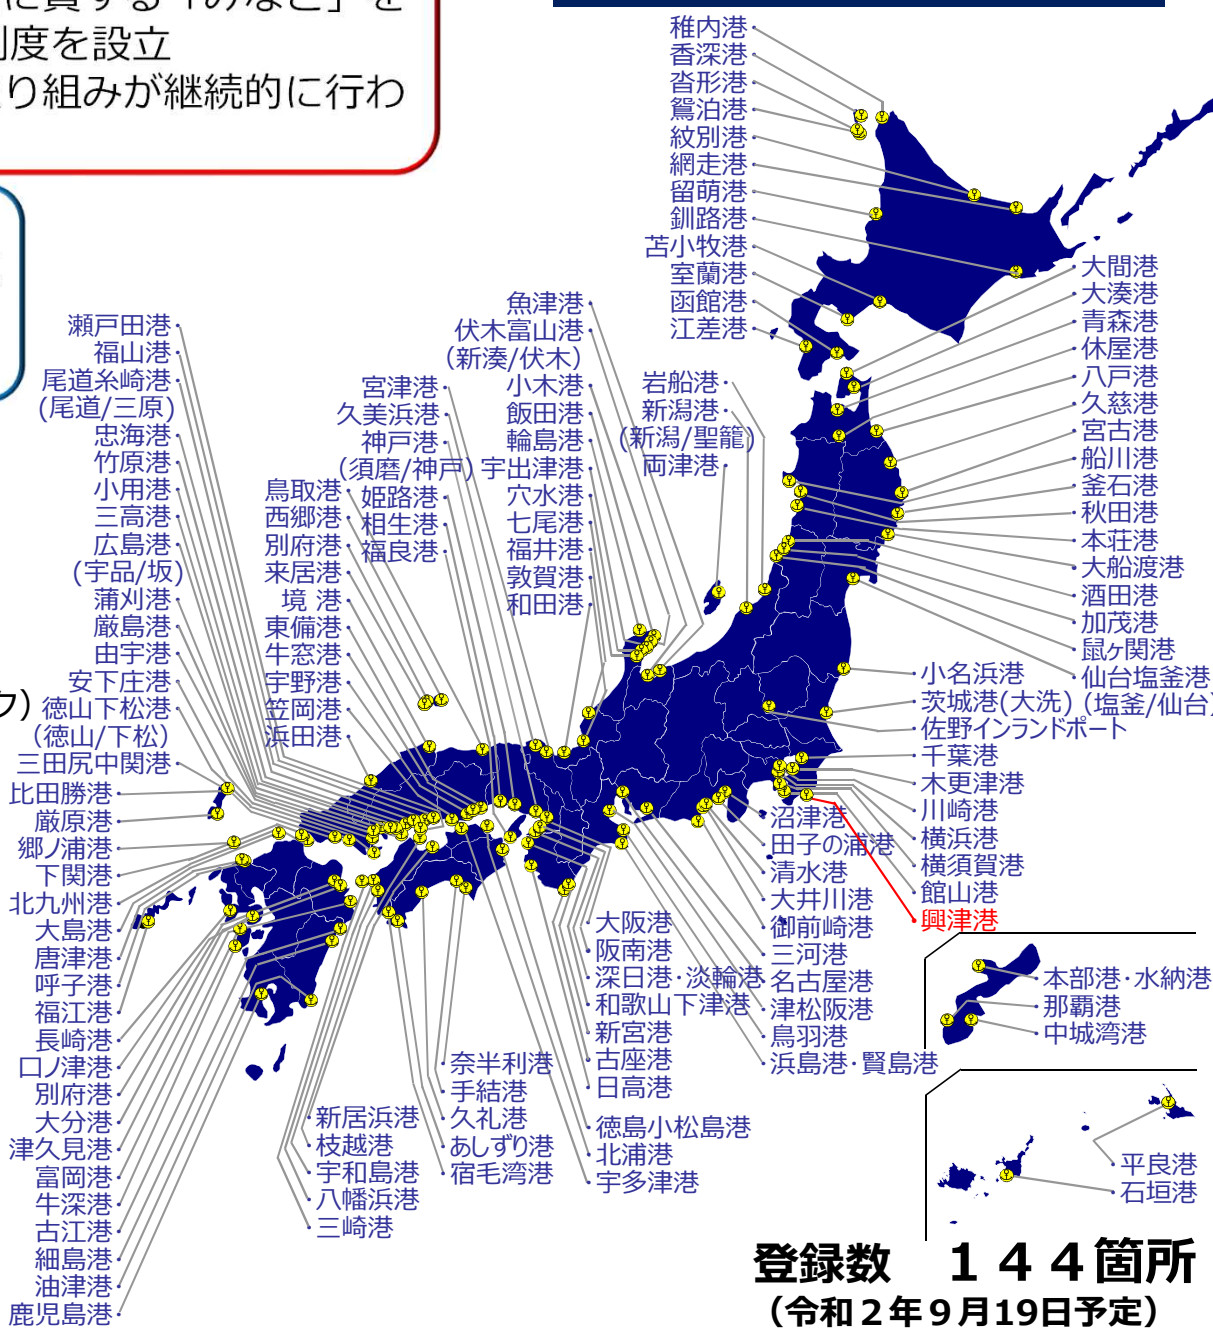

「みなとオアシス」の概要

みなとオアシス所在港湾の一覧

○みなとオアシスとは

- ・地域住民の交流や観光の振興を通じた地域の活性化に資する「みなと」を核としたまちづくりを促進するため、平成15年に制度を設立
- ・国土交通省港湾局長が住民参加による地域振興の取り組みが継続的に行われる施設を登録するもの

○みなとオアシスの担う役割

- ・地域住民、観光客、クルーズ旅客等の交流及び休憩
- ・地域の観光及び交通に関する情報提供
- ・その他（災害時の支援、商業機能 など）

○みなとオアシスの構成施設

- ・旅客ターミナル
- ・地元産品の物販飲食店
- ・文化交流施設 など

標章
(シンボルマーク)

○みなとオアシスの設置者・運営者

- ・地方公共団体（港湾管理者含む）
- ・NPO団体、協議会 など

構成施設のイメージ

地域振興イベントの開催状況

登録数 **144箇所**
(令和2年9月19日予定)