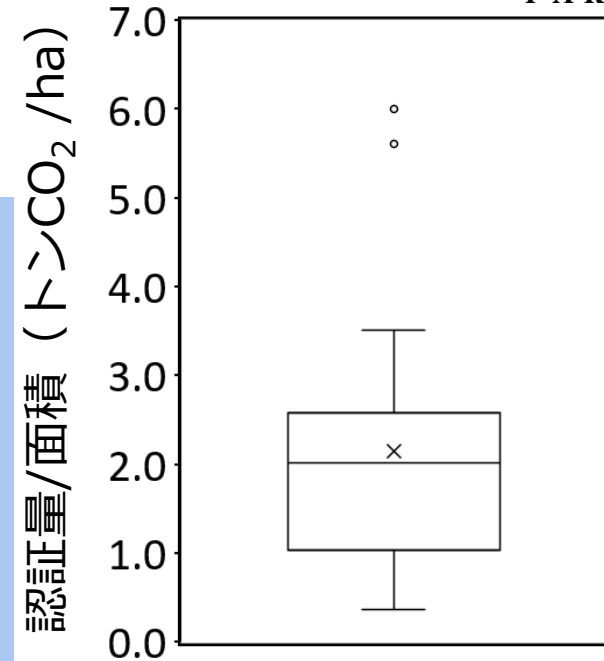

ブルーカーボン・クレジット 制度（Jブルークレジット®） の状況

ジャパングループエコノミー技術研究組合（JBE）
（Japan Blue Economy Association）

国立研究開発法人 海上・港湾・航空技術研究所 港湾空港技術研究所

カーボンクレジット制度

これまでの認証実績

年度	認証 サイト 数	認証量 (トン CO ₂)	認証 面積 (ha)	取引単価 (円/トン CO ₂)
2020	1	22.8	10.6	>13,157
2021	4	80.4	30.0	72,816
2022	21	3733.1	1100.4	78,063 (一部のみ売買)