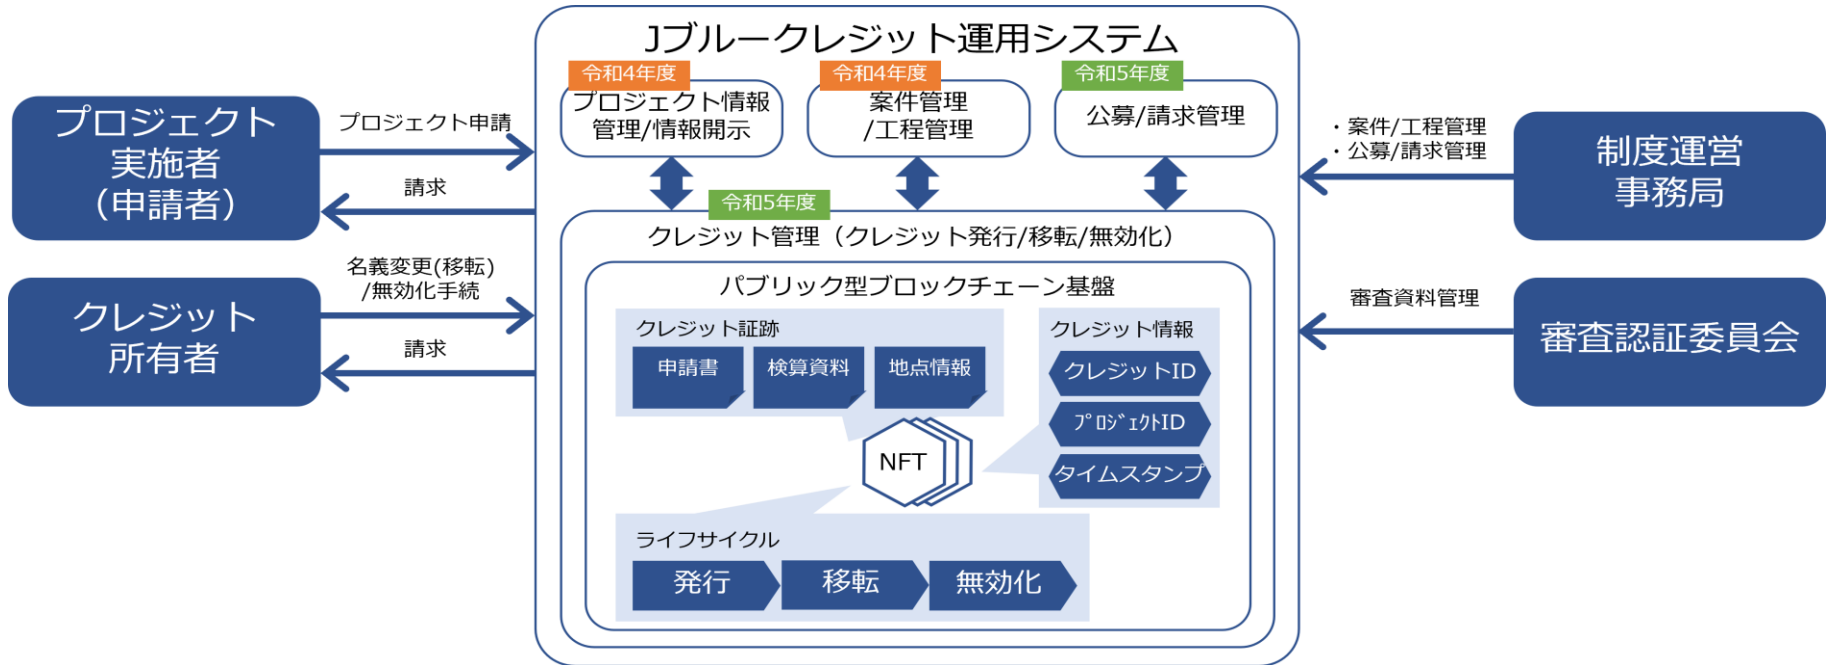

ブルーカーボン・クレジット 制度（Jブルークレジット®） の状況

ジャパングループエコノミー技術研究組合（JBE）
（Japan Blue Economy Association）

国立研究開発法人 海上・港湾・航空技術研究所 港湾空港技術研究所

カーボンクレジット制度

これまでの認証実績

年度	認証 サイト 数	認証量 (トン CO ₂)	認証 面積 (ha)	取引単価 (円/トン CO ₂)
2020	1	22.8	10.6	>13,157
2021	4	80.4	30.0	72,816
2022	21	3733.1	1100.4	78,063 (一部のみ売買)

オンラインシステム

◆ プロジェクト申請や認証の工数削減やクレジット運用の効率化・自動化を実現

◆ プロジェクト申請確認作業の一部自動化と、事務局内での情報共有

◆ 申請情報を統合的に管理、事務局や認証委員会間の確認や連携に係る業務を効率化

手引書アップデート (Ver. 2.2)

- ◆ 追加性、ベースラインの整理
- ◆ 吸収係数の追記
- ◆ 海藻養殖に関する追記
- ◆ ガスフラックス法に関するコラムの追記