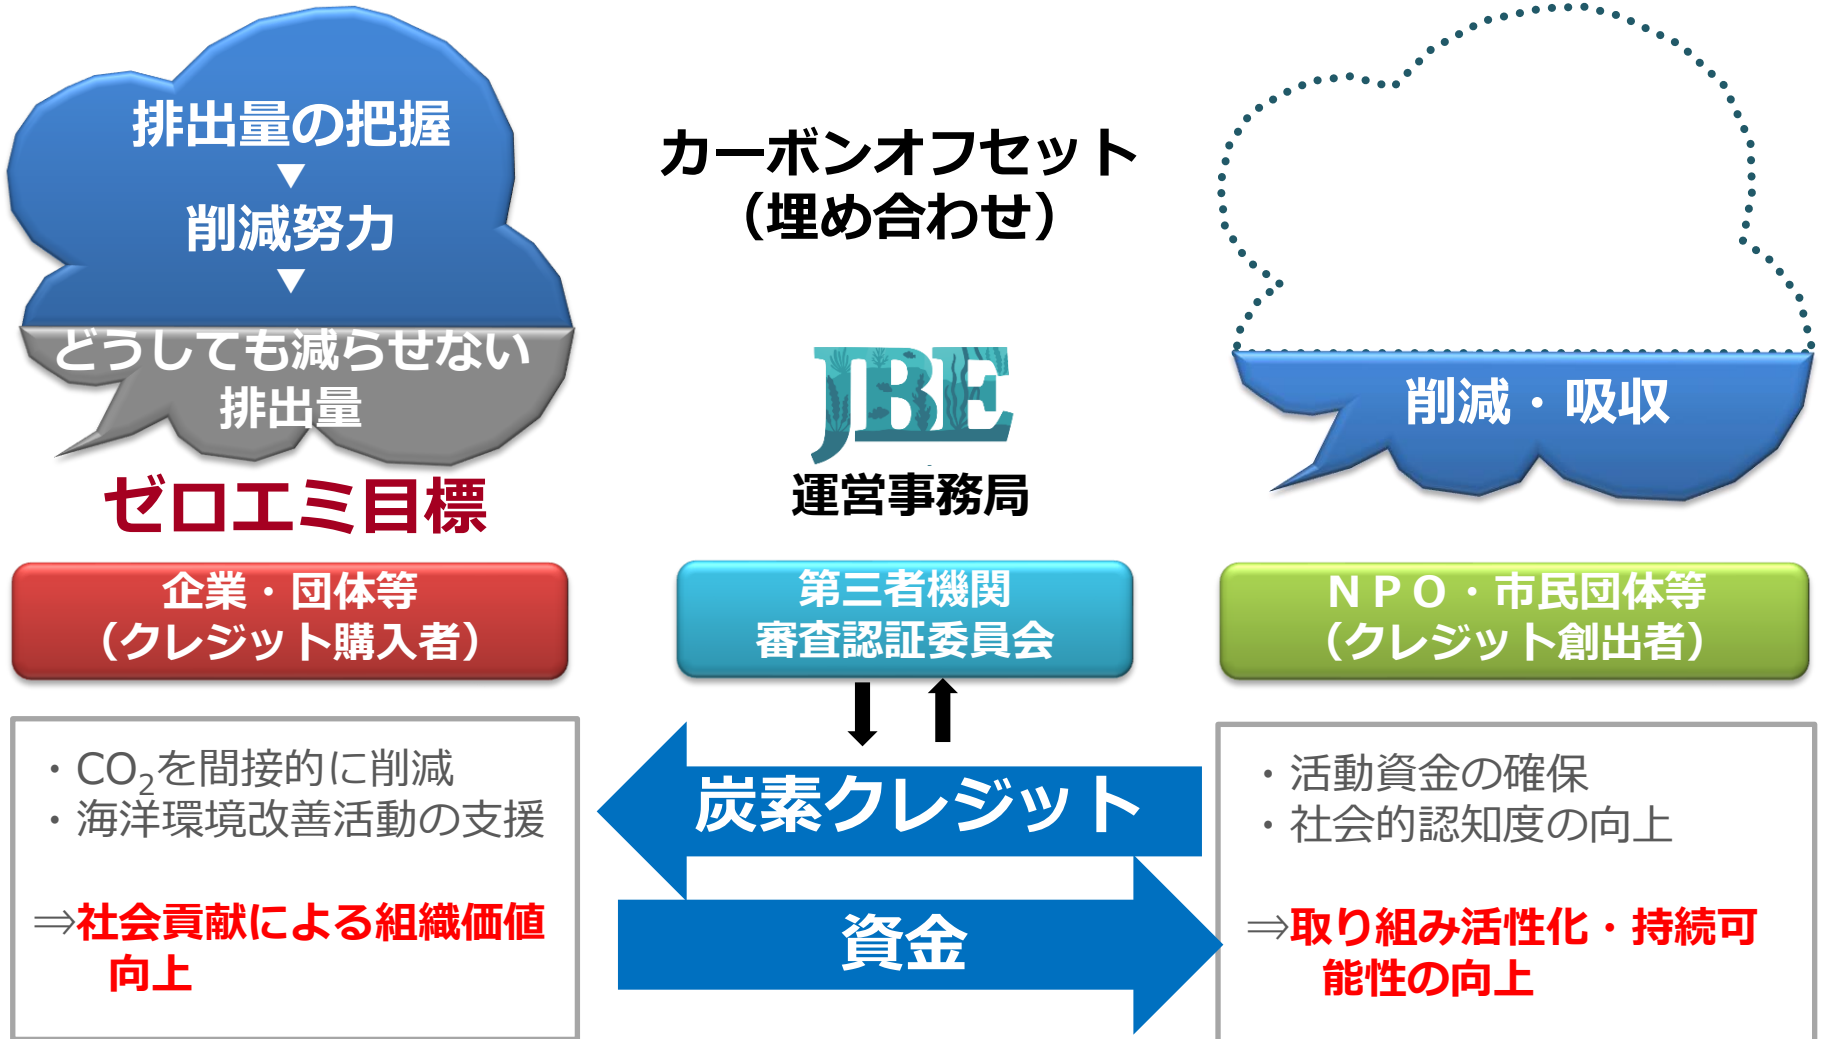

ブルーカーボン・クレジット 制度（Jブルークレジット®） の状況

ジャパングループエコノミー技術研究組合（JBE）
（Japan Blue Economy Association）

国立研究開発法人 海上・港湾・航空技術研究所 港湾空港技術研究所

カーボンクレジット制度

これまでの認証実績

年度	認証 サイト 数	認証量 (トン CO ₂)	認証 面積 (ha)	取引単価 (円/トン CO ₂)
2020	1	22.8	10.6	>13,157
2021	4	80.4	30.0	72,816
2022	21	3733.1	1100.4	78,063 (一部のみ売買)

オンラインシステム

◆ プロジェクト申請や認証の工数削減やクレジット運用の効率化・自動化を実現

◆ プロジェクト申請確認作業の一部自動化と、事務局内での情報共有

◆ 申請情報を統合的に管理、事務局や認証委員会間の確認や連携に係る業務を効率化

手引書アップデート (Ver. 2.2)

- ◆ 追加性、ベースラインの整理
- ◆ 吸収係数の追記
- ◆ 海藻養殖に関する追記
- ◆ ガスフラックス法に関するコラムの追記