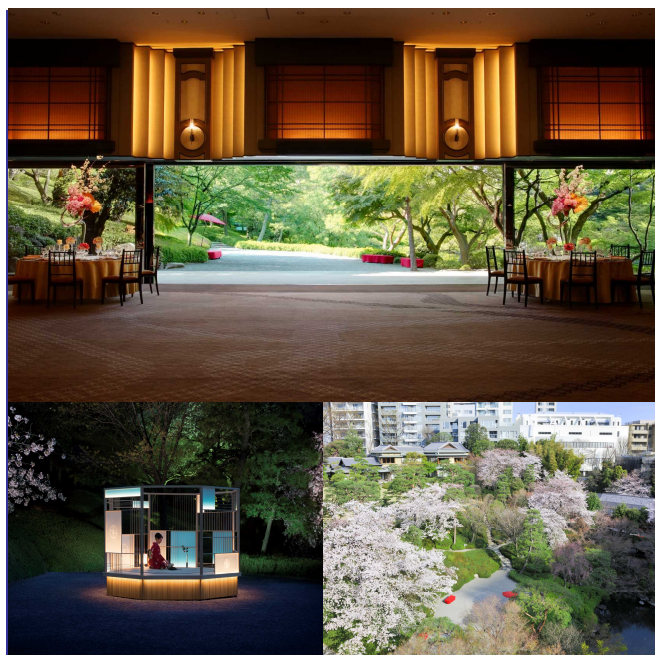

## 施設紹介

3.3ヘクタールの広大な園内には、回遊式日本庭園を有し、歴史的な建造物や四季折々の自然が織りなす美しい景観が広がります。

日本の伝統・文化・芸術・技を体験・体感できるパーティーを演出し、ご提供いたします。

茶道、華道、能楽、座禅等の日本文化体験プランもご提供いたしております。