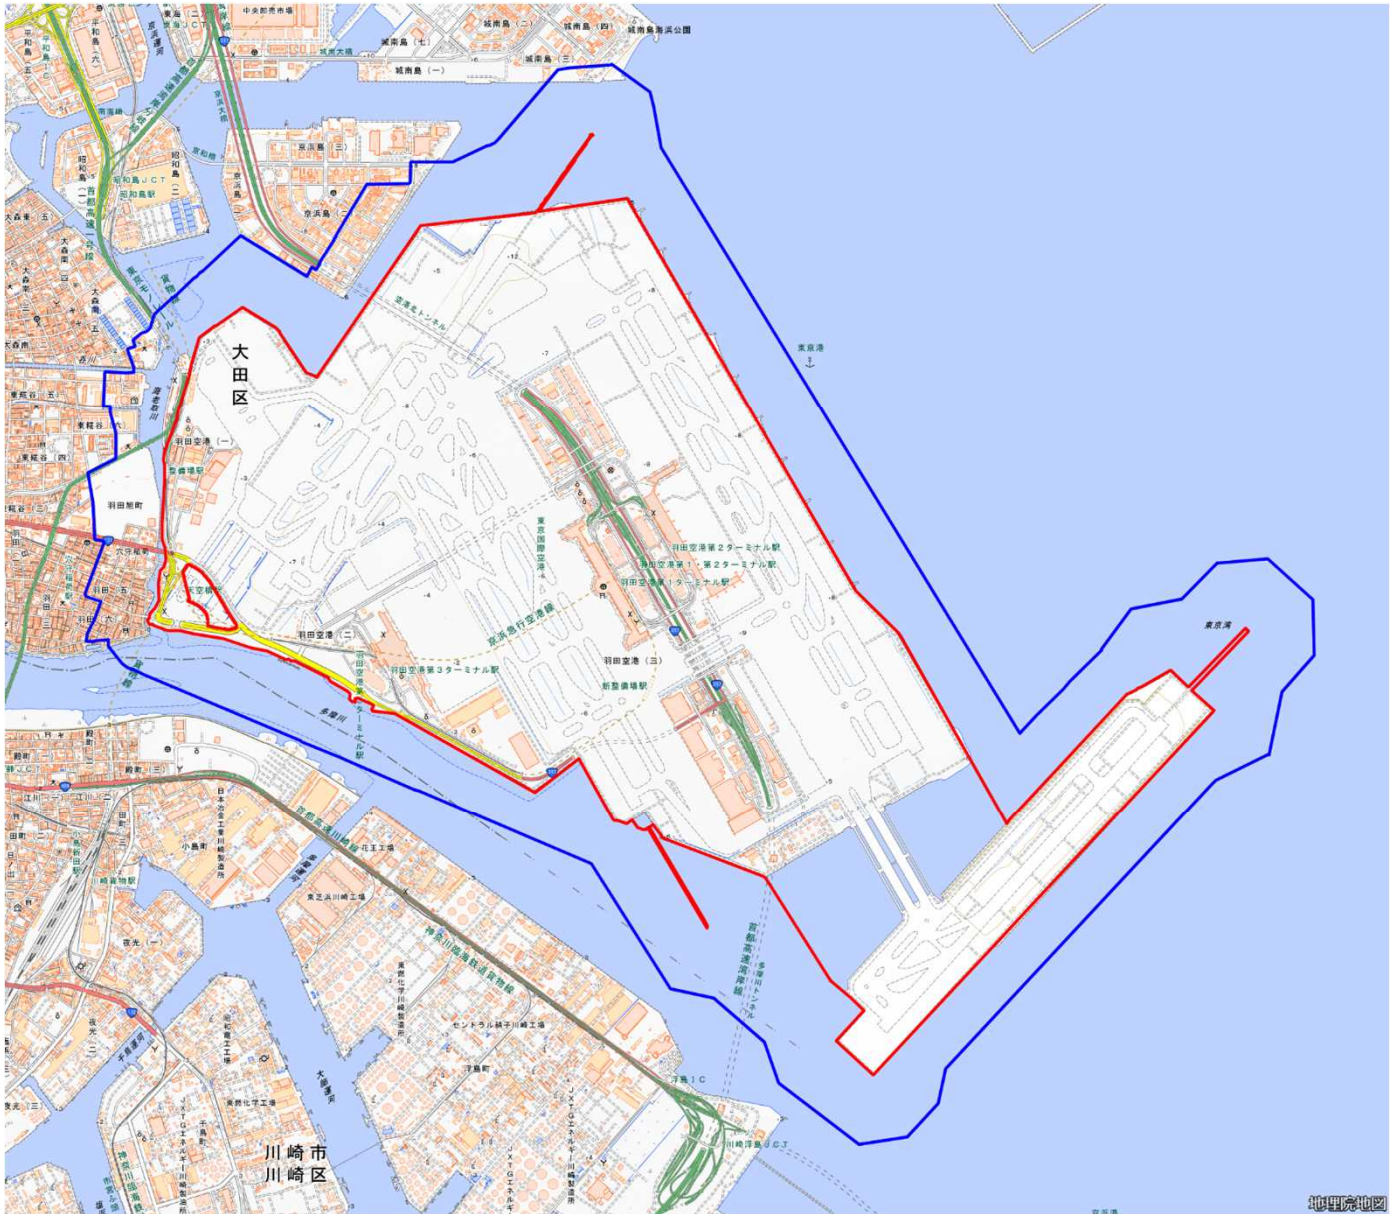

# 東京国際空港 対象施設周辺地域図

国土地理院の  
地理院地図を  
利用

この地図は、縮尺2万5000分の1の地形図相当の誤差を有しております。また、地図上に記載した区域を示す線は、データ作成上の誤差を含んでいます。そのため、区域の概略の位置を示す参考図としてご利用ください。

対象空港の区域

対象施設周辺地域